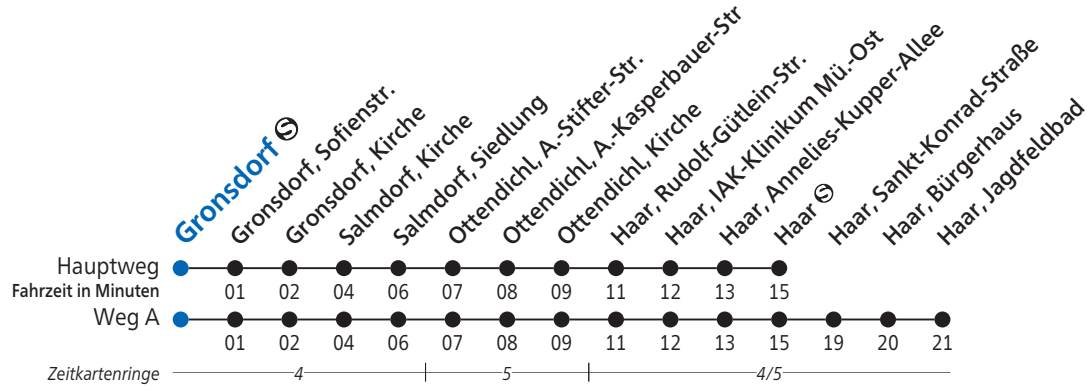

Gronsdorf ☺

Uhr	Montag - Freitag	Samstag	Sonn- und Feiertag	Uhr
5				5
6	35			6
7	25 ^F 25 ^S _A			7
8	35	13		8
9	35	13	13	9
10	35	13		10
11	55	13	13	11
12	55	13		12
13	55	13	13	13
14		13		14
15	15	13	13	15
16	15	13		16
17	15	13	13	17
18	15	13		18
19	15	13	13 ¹	19
20	15	13 ¹		20
21	15 ¹			21
22				22
23				23

A= fährt Weg A

1= bis Ottendichl, A.-Stifter-Str.

F= an schulfreien Tagen

S= an Schultagen