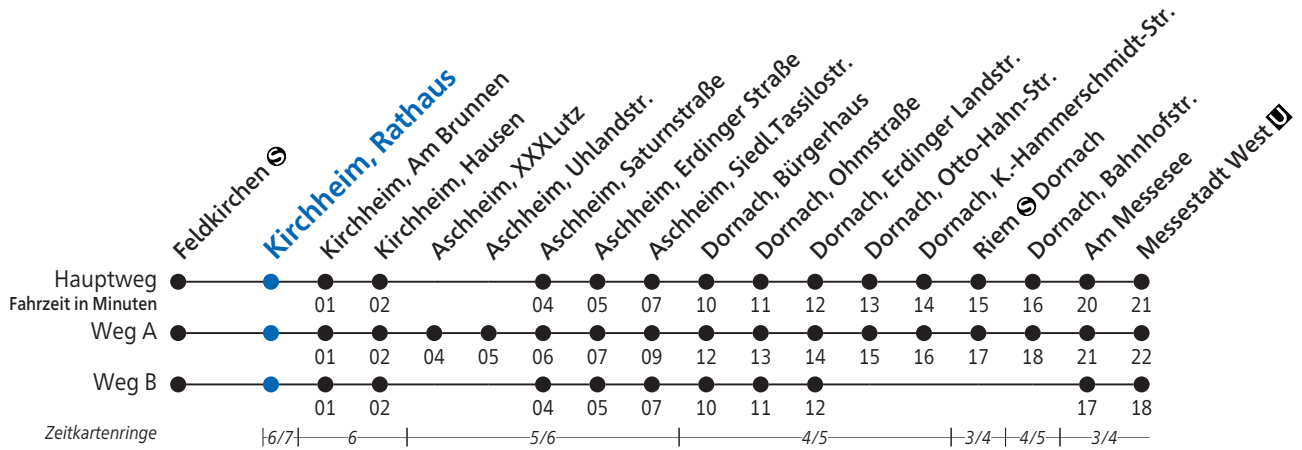

Feldkirchen - Heimstetten - Kirchheim -
 Aschheim - Riem Dornach - Messestadt West

Kirchheim, Rathaus

Uhr	Montag-Freitag (Schule)	Montag-Freitag (Ferien)	Samstag	Sonn- und Feiertag	Uhr
5	28 48	28 48	47 ^A		5
6	08 18 28 38 48 58	08 18 28 38 48 58	07 ^A 27 ^A 49		6
7	08 18 28 38 48 58	08 18 28 38 48 58	09 29 49		7
8	08 18 28 38 48 58	08 18 28 38 48 58	09 29 49	09 29	8
9	08 18 28 38 48 58	08 18 28 38 48 58	09 29 49	09 29	9
10	08 18 28 38 48 58	08 18 28 38 48 58	09 29 49	09 29	10
11	08 18 28 38 48 58	08 18 28 38 48 58	09 29 49	09 29	11
12	08 18 28 38 48 58	08 18 28 38 48 58	09 29 49	09 29	12
13	08 18 28 38 48 58	08 18 28 38 48 58	09 29 49	09 29	13
14	08 18 28 38 48 58	08 18 28 38 48 58	09 29 49	09 29	14
15	08 18 28 38 48 58	08 18 28 38 48 58	09 29 49	09 29	15
16	08 18 28 38 48 58	08 18 28 38 48 58	09 29 49	09 29	16
17	08 18 28 38 48 58	08 18 28 38 48 58	09 29 49	09 29	17
18	08 18 28 38 48 58	08 18 28 38 48 58	09 29 49	09 29	18
19	08 18 28 38 48 58	08 18 28 38 48 58	09 29 49	09 29	19
20	08 18 28 38 49 59	08 18 28 38 49 59	09 29 49	09 29	20
21	09 29 49	09 29 49	09 29 49	09 29	21
22	09 29 ^A 49	09 29 ^A 49	09 29 49	09 29	22
23	09 29 49	09 29 49	09 29 49	09 29	23
0	09 49	09 49	09 49 ^{V58}	09	0
1	29 ^{V59} _B	29 ^{V59} _B	29 ^{V58} _B		1
2	09 ¹ _{V59}	09 ¹ _{V59}	09 ¹ _{V58}		2
3	09 ¹ _{V59}	09 ¹ _{V59}	09 ¹ _{V58}		3

A = fährt Weg A 1 = bis Aschheim, Siedl.Tassilostr. V58 = Nächte vor Sonn- und Feiertagen, nicht Nacht 24./25. Dezember V59 = Nacht Freitag auf Samstag, nicht am Karfreitag

B = fährt Weg B

Am 24. und 31. Dezember Betrieb wie Samstag