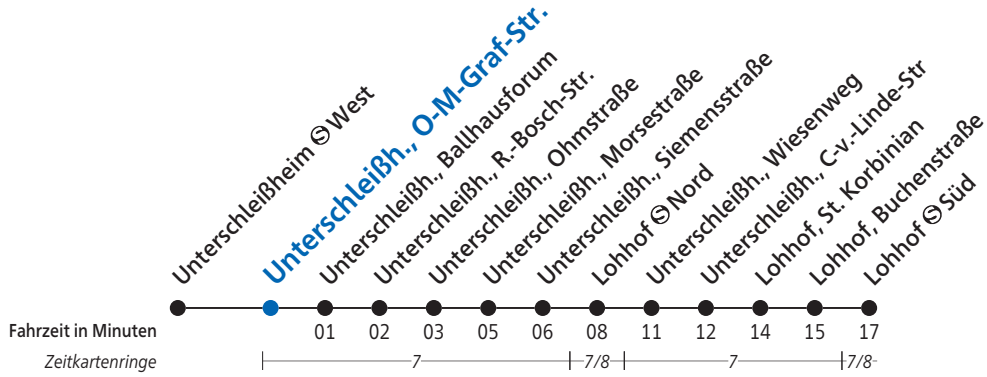

**Unterschleißh., O-M-Graf-Str.**

Uhr	Montag - Freitag	Samstag	Sonn- und Feiertag	Uhr
5	57	57		5
6	17 37 57	17 37 57		6
7	17 37 57	17 37 57		7
8	17 37 57	17 37 57	17 57	8
9	17 37 57	17 37 57	37	9
10	17 37 57	17 37 57	17 57	10
11	17 37 57	17 37 57	37	11
12	17 37 57	17 37 57	17 57	12
13	17 37 57	17 37 57	37	13
14	17 37 57	17 37 57	17 57	14
15	17 37 57	17 37 57	37	15
16	17 37 57	17 37 57	17 57	16
17	17 37 57	17 37 57	37	17
18	17 37 57	17 37 57	17 57	18
19	17 37 57	17 37 57	37	19
20	17 37 57	17 37 57	17 57	20
21	17 37 57	37	37	21
22	17 57	17 57	17 57 <sup>1</sup>	22
23	37	37		23

1=bis Lohhof ☉ Nord  
 Am 24. und 31. Dezember Betrieb wie Samstag