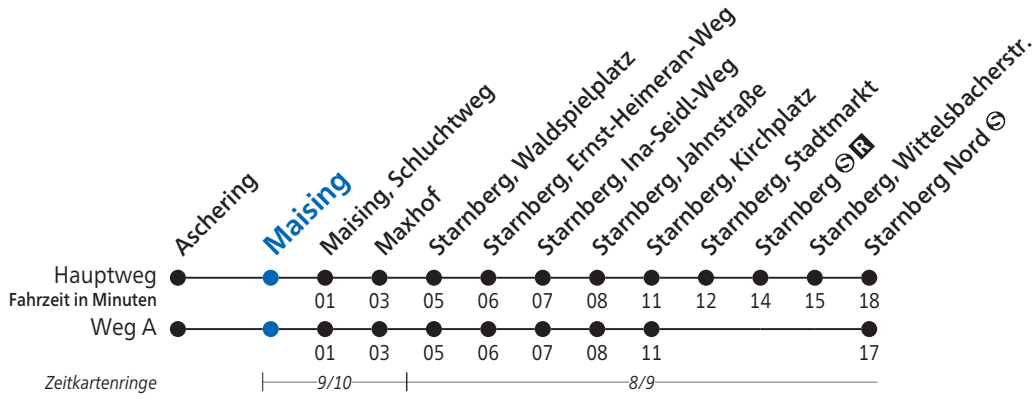

## Maising

Uhr	Montag - Freitag	Samstag	Uhr
5			5
6	08		6
7	03 <sup>S</sup> <sub>A</sub> 08	06	7
8	08	06	8
9	08	06	9
10	08	06	10
11	08	06	11
12	08	06	12
13	08	06	13
14	08	06	14
15	08	06	15
16	08	06	16
17	08	06	17
18	08	06	18
19	08	06	19
20	08	06	20
21			21
22			22
23			23

A = fährt Weg A S = an Schultagen, nicht 23.12.17 - 05.01.18; 12.02. - 16.02.18; 28.03. - 06.04.18; 22.05. - 01.06.18; 30.07. - 10.09.18; 29.10. - 02.11.18; 21.11.18

Sonn- und Feiertag kein Betrieb