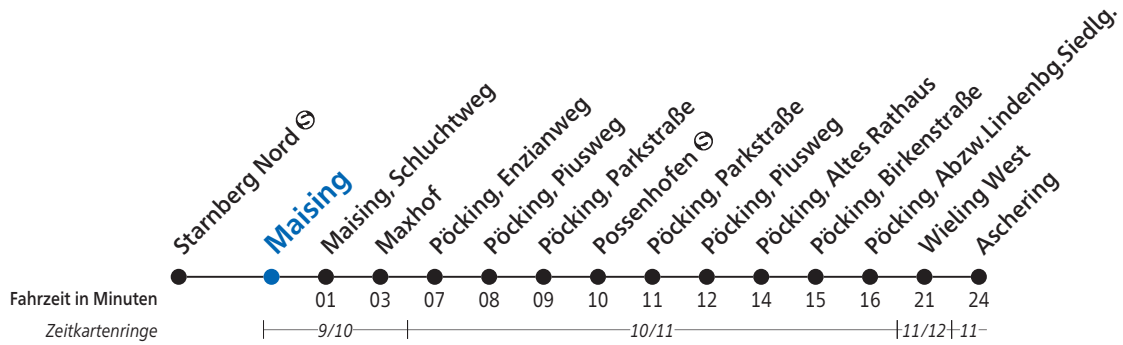

Maising

Uhr	Montag - Freitag	Samstag	Uhr
5			5
6	14		6
7	14		7
8	14		8
9	14		9
10	14		10
11	14		11
12	14		12
13	14		13
14	14		14
15	14		15
16	14		16
17	14		17
18	14		18
19	14		19
20	14		20
21	14		21
22			22
23			23

Sonn- und Feiertag kein Betrieb