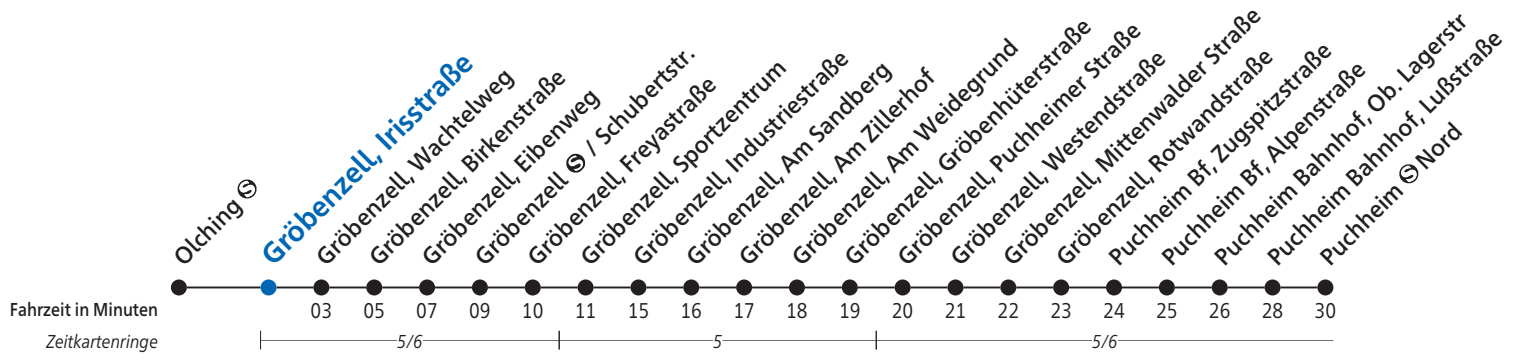

Gröbenzell, Irisstraße

Uhr	Montag - Freitag	Samstag	Uhr
5			5
6	21		6
7	01 41	01 41	7
8	21	21	8
9	01 41	01 41	9
10	21	21	10
11	01 41	01 41	11
12	21	21	12
13	01 35 ^S 41 ^F	01 41	13
14	21	21	14
15	01 41	01	15
16	21		16
17	01 41		17
18	21		18
19	01 41		19
20			20
21			21
22			22
23			23

F=an schulfreien Tagen S=an Schultagen
 Sonn- und Feiertag kein Betrieb
 Am 24. und 31. Dezember Betrieb wie Samstag