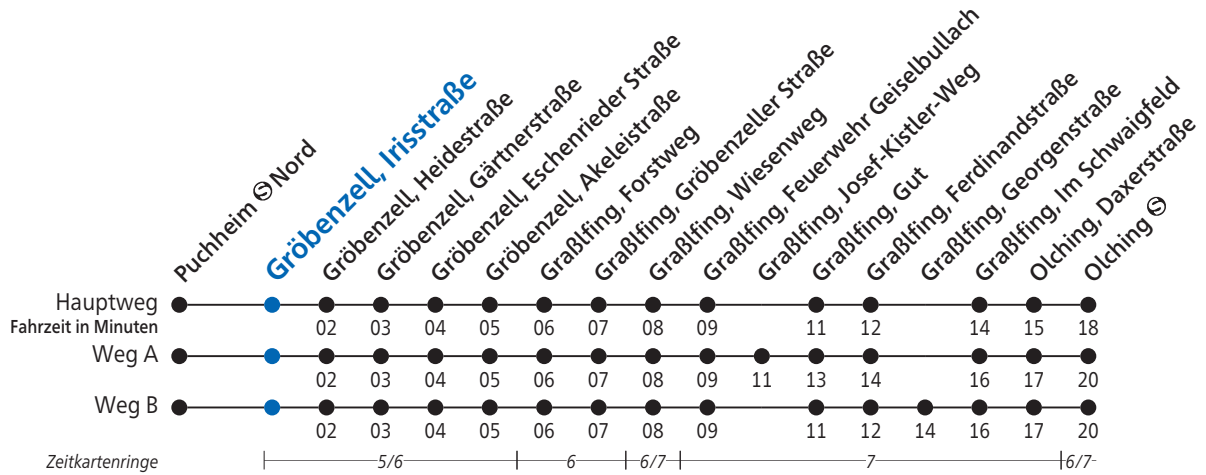

Gröbenzell, Irisstraße

Uhr	Montag - Freitag	Samstag	Uhr
5			5
6	56		6
7	36 ^F 36 ^S _B	36	7
8	16 56	16 56	8
9	36	36	9
10	16 56	16 56	10
11	36	36	11
12	16 ^A 56 ^A	16 56	12
13	36	36	13
14	16 56 ^A	16 56	14
15	36 ^A	36	15
16	16 ^A 56 ^A	16	16
17	36 ^A		17
18	16 56		18
19	36		19
20	16		20
21			21
22			22
23			23

A= fährt Weg A B= fährt Weg B F= an schulfreien Tagen S= an Schultagen
 Sonn- und Feiertag kein Betrieb
 Am 24. und 31. Dezember Betrieb wie Samstag