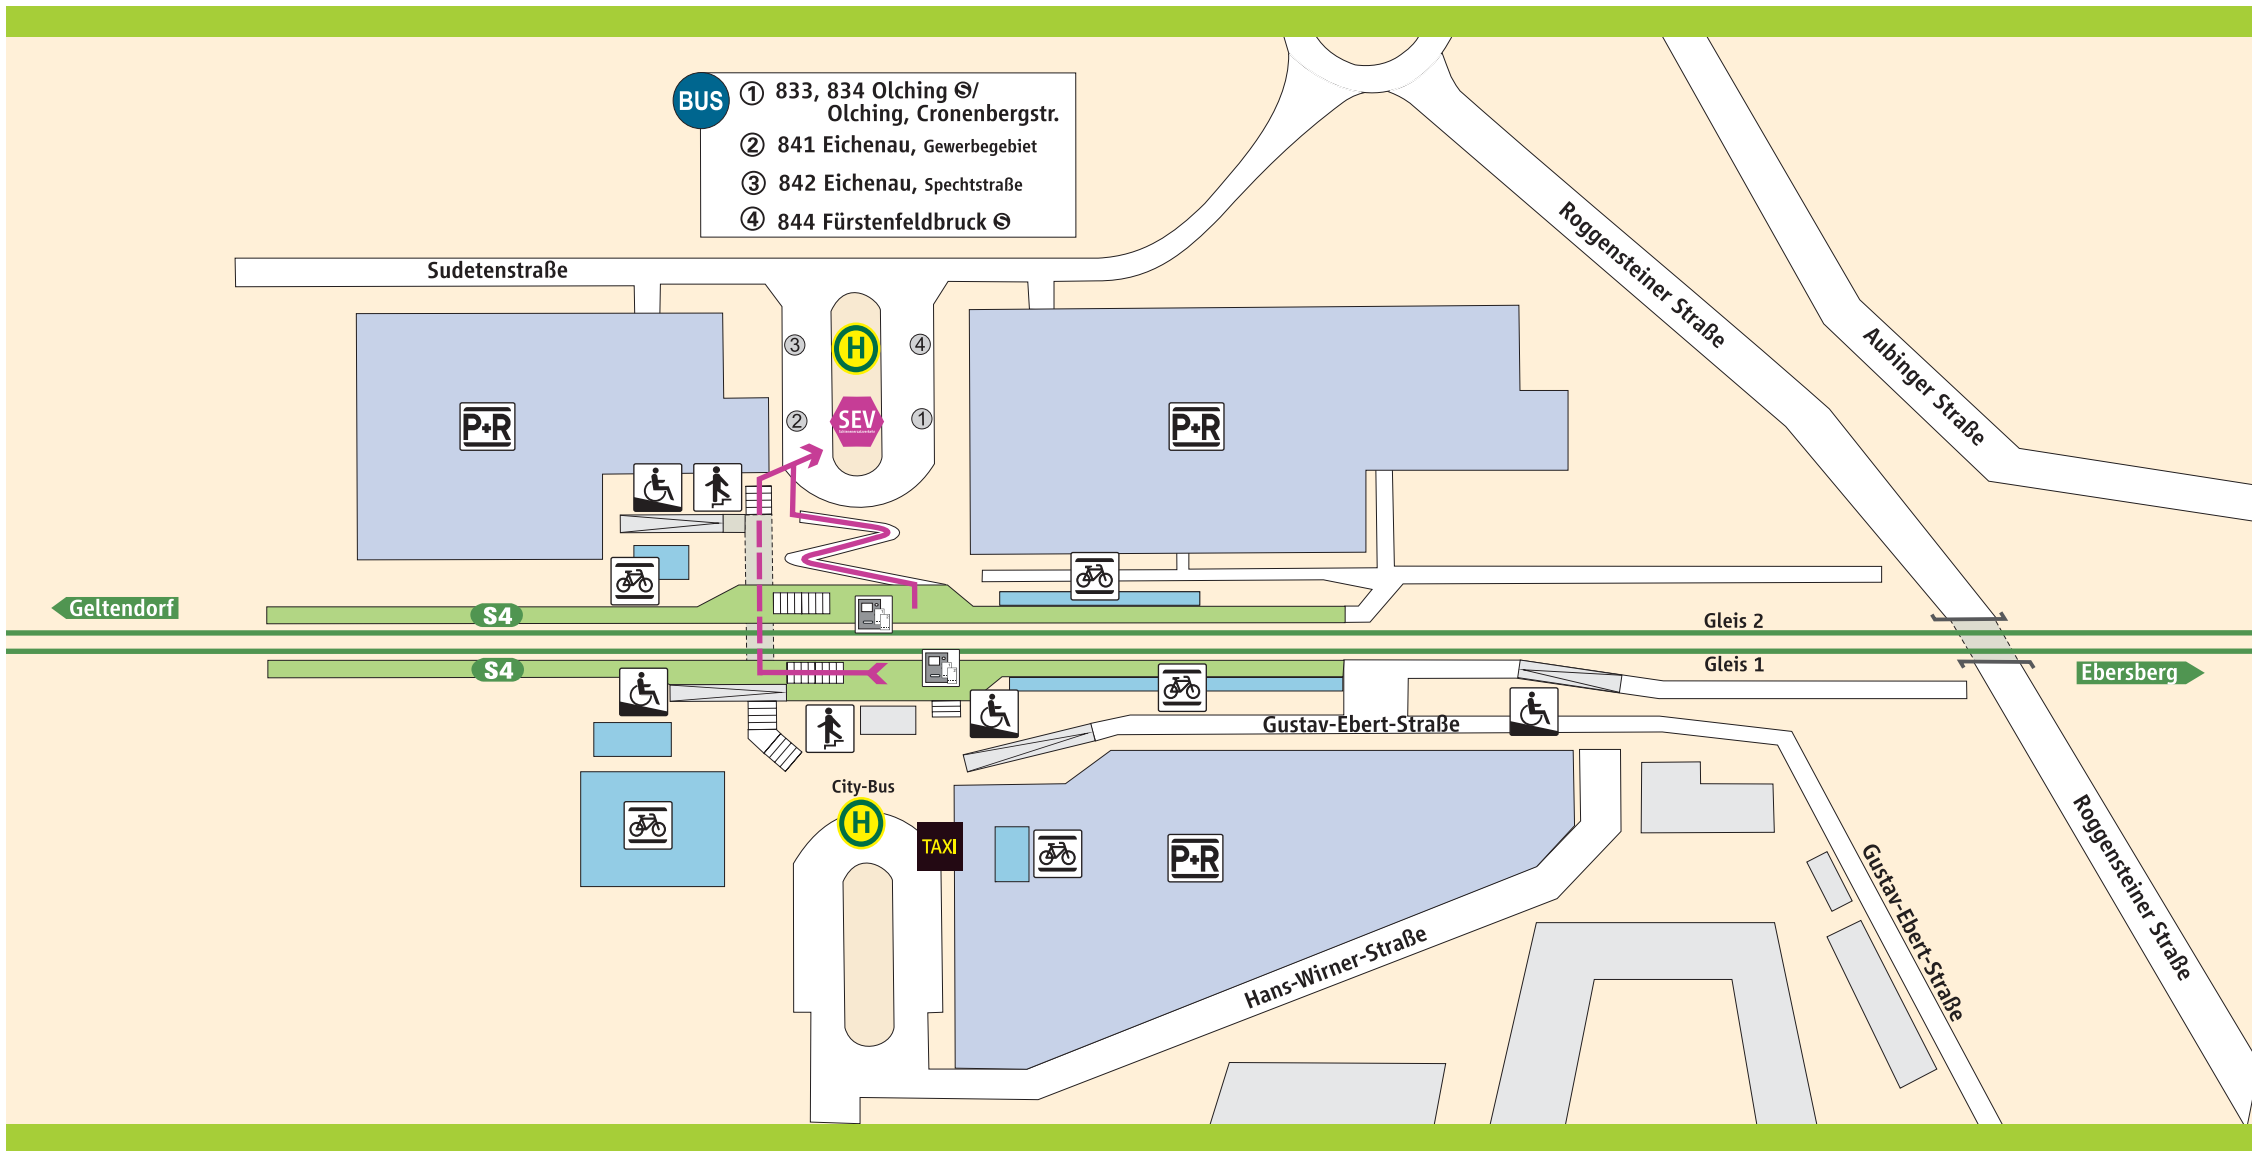

- BUS**
- ① 833, 834 Olching ☺ / Olching, Cronenbergstr.
 - ② 841 Eichenau, Gewerbegebiet
 - ③ 842 Eichenau, Spechtstraße
 - ④ 844 Fürstenfeldbruck ☺

- S-Bahnsteig
- Parkplatz
- Treppe
- Fahrkarten-automat
- Fahrradständer
- Rampe

Schienersatzverkehr

SEV Schienenersatzverkehr

→ Fußweg ca. 2-4 Min.