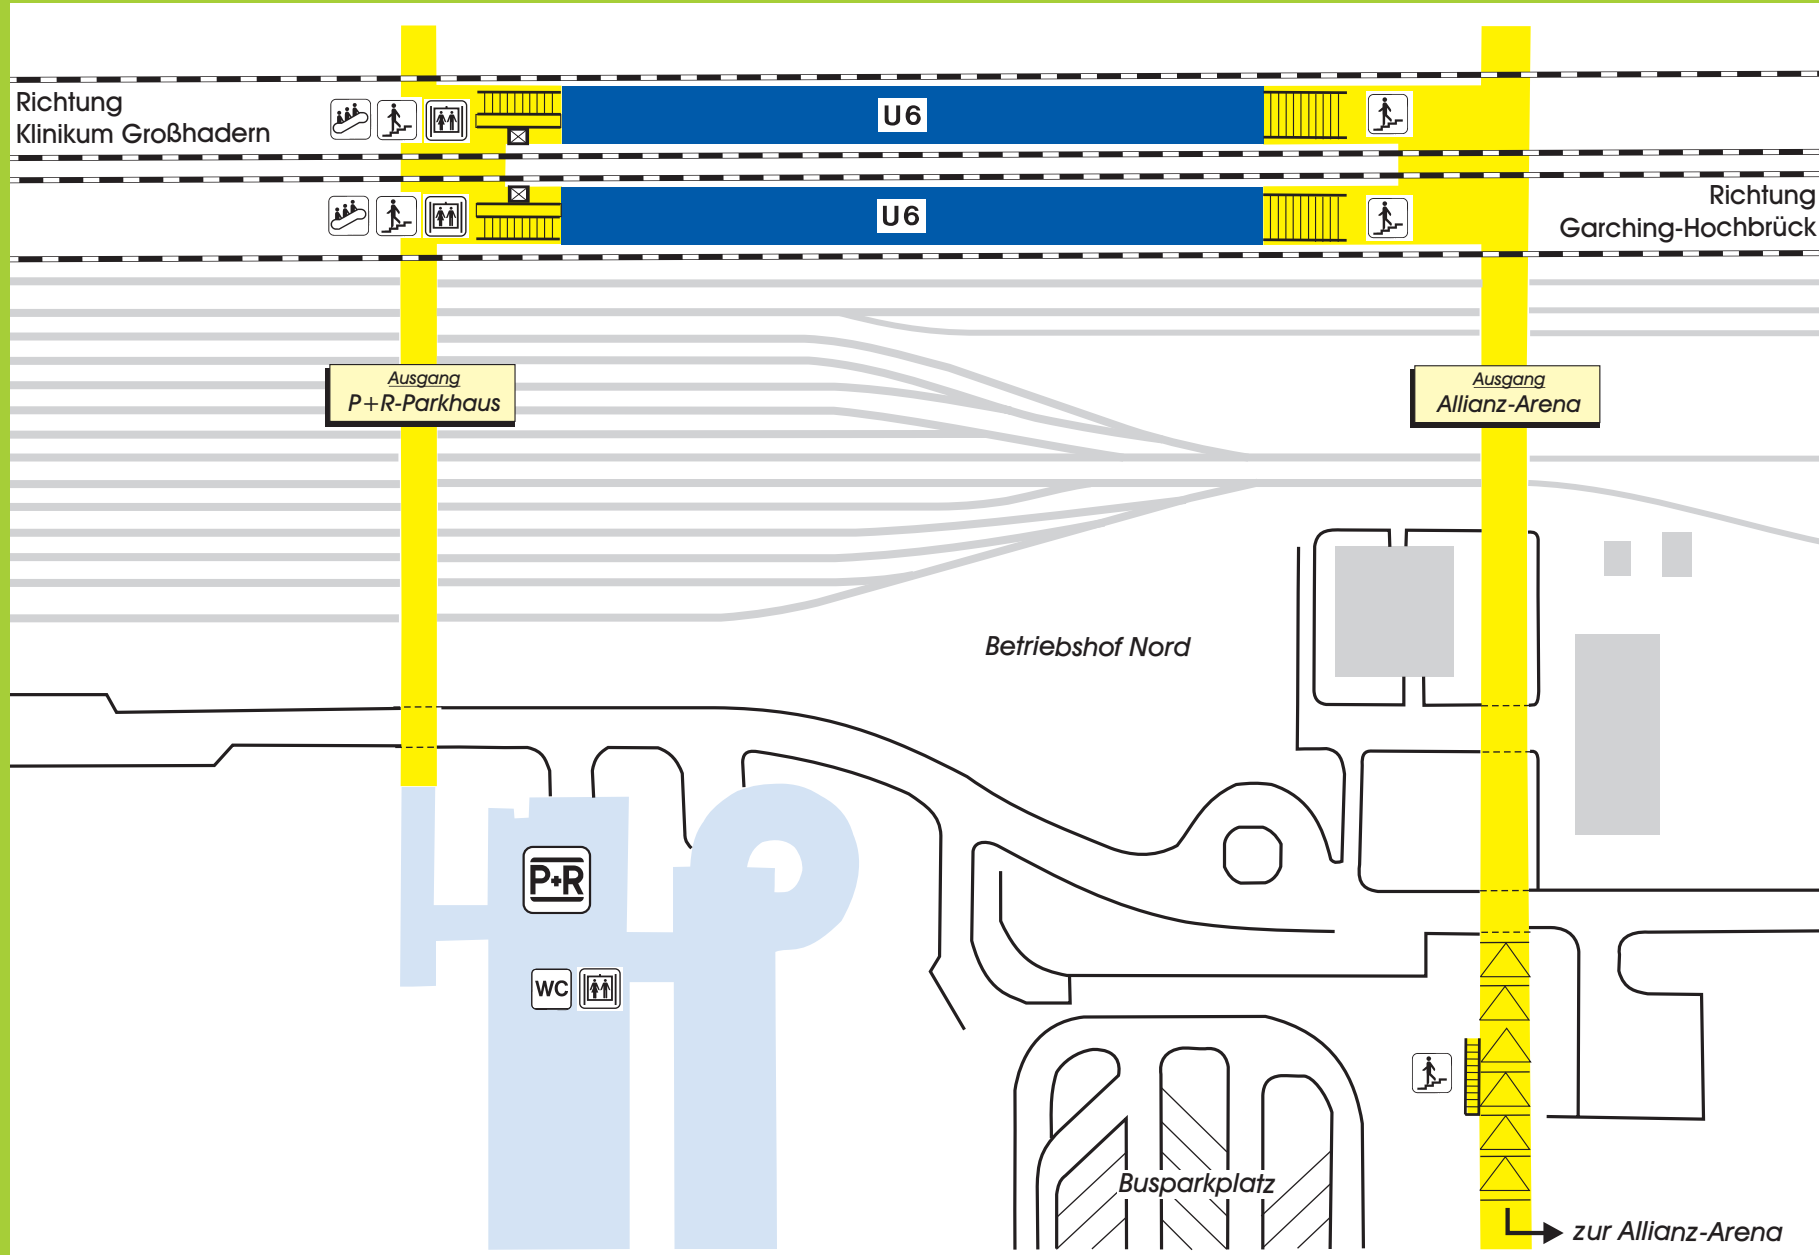

U- Bahnhof Fröttmaning

Legende:

-  U-Bahnsteig
-  Zugangsbereich/ Zwischengeschoss
-  Park & Ride
-  Aufzug
-  Rolltreppe
-  Treppe
-  WC-Anlage