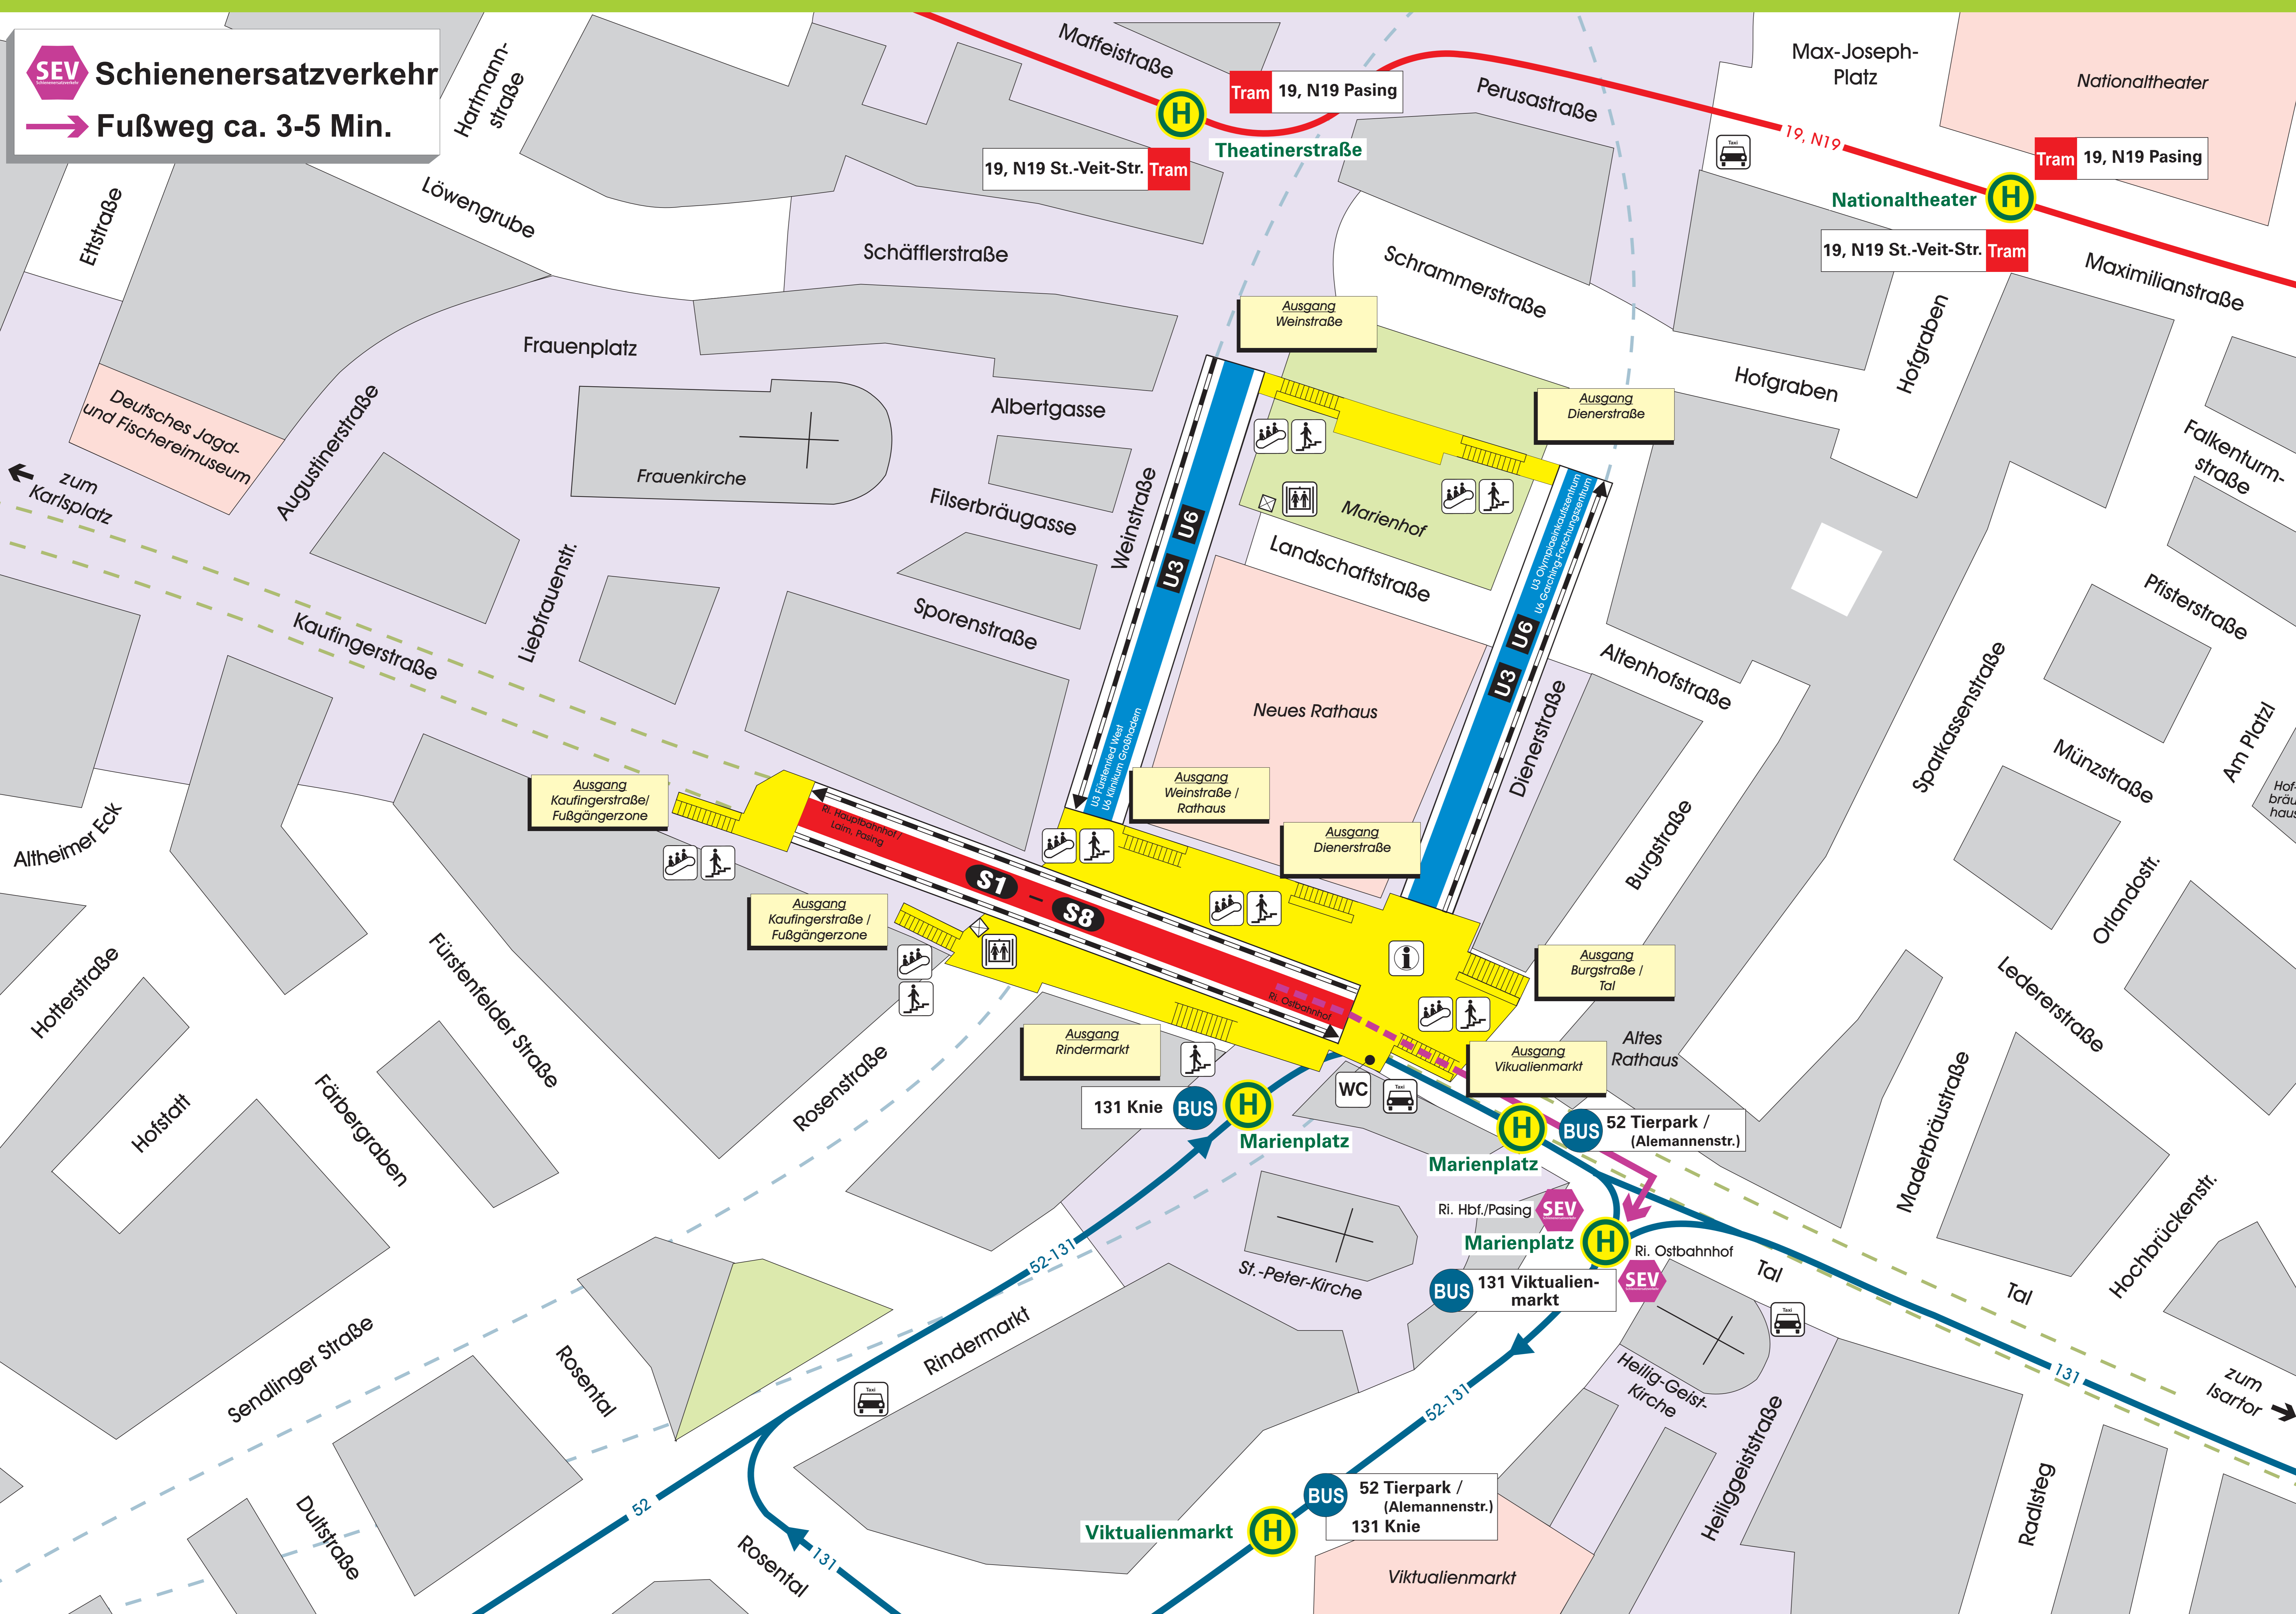

S- und U-Bahnstation Marienplatz

SEV Schienenersatzverkehr
 Fußweg ca. 3-5 Min.

- Legende:**
- S-Bahnsteig
 - U-Bahnsteig
 - Zugangsbereich/ Zwischengeschoss
 -  Rolltreppe
 -  Treppe
 -  Lift
 -  Taxistandplatz
 -  MVG-Kundencenter
 -  WC-Anlage
 -  Haltestellenname
 -  Trambahn-Haltestelle mit Angabe der Linien
 -  Bus-Haltestelle mit Angabe der Linien
 -  Schienenersatzverkehr