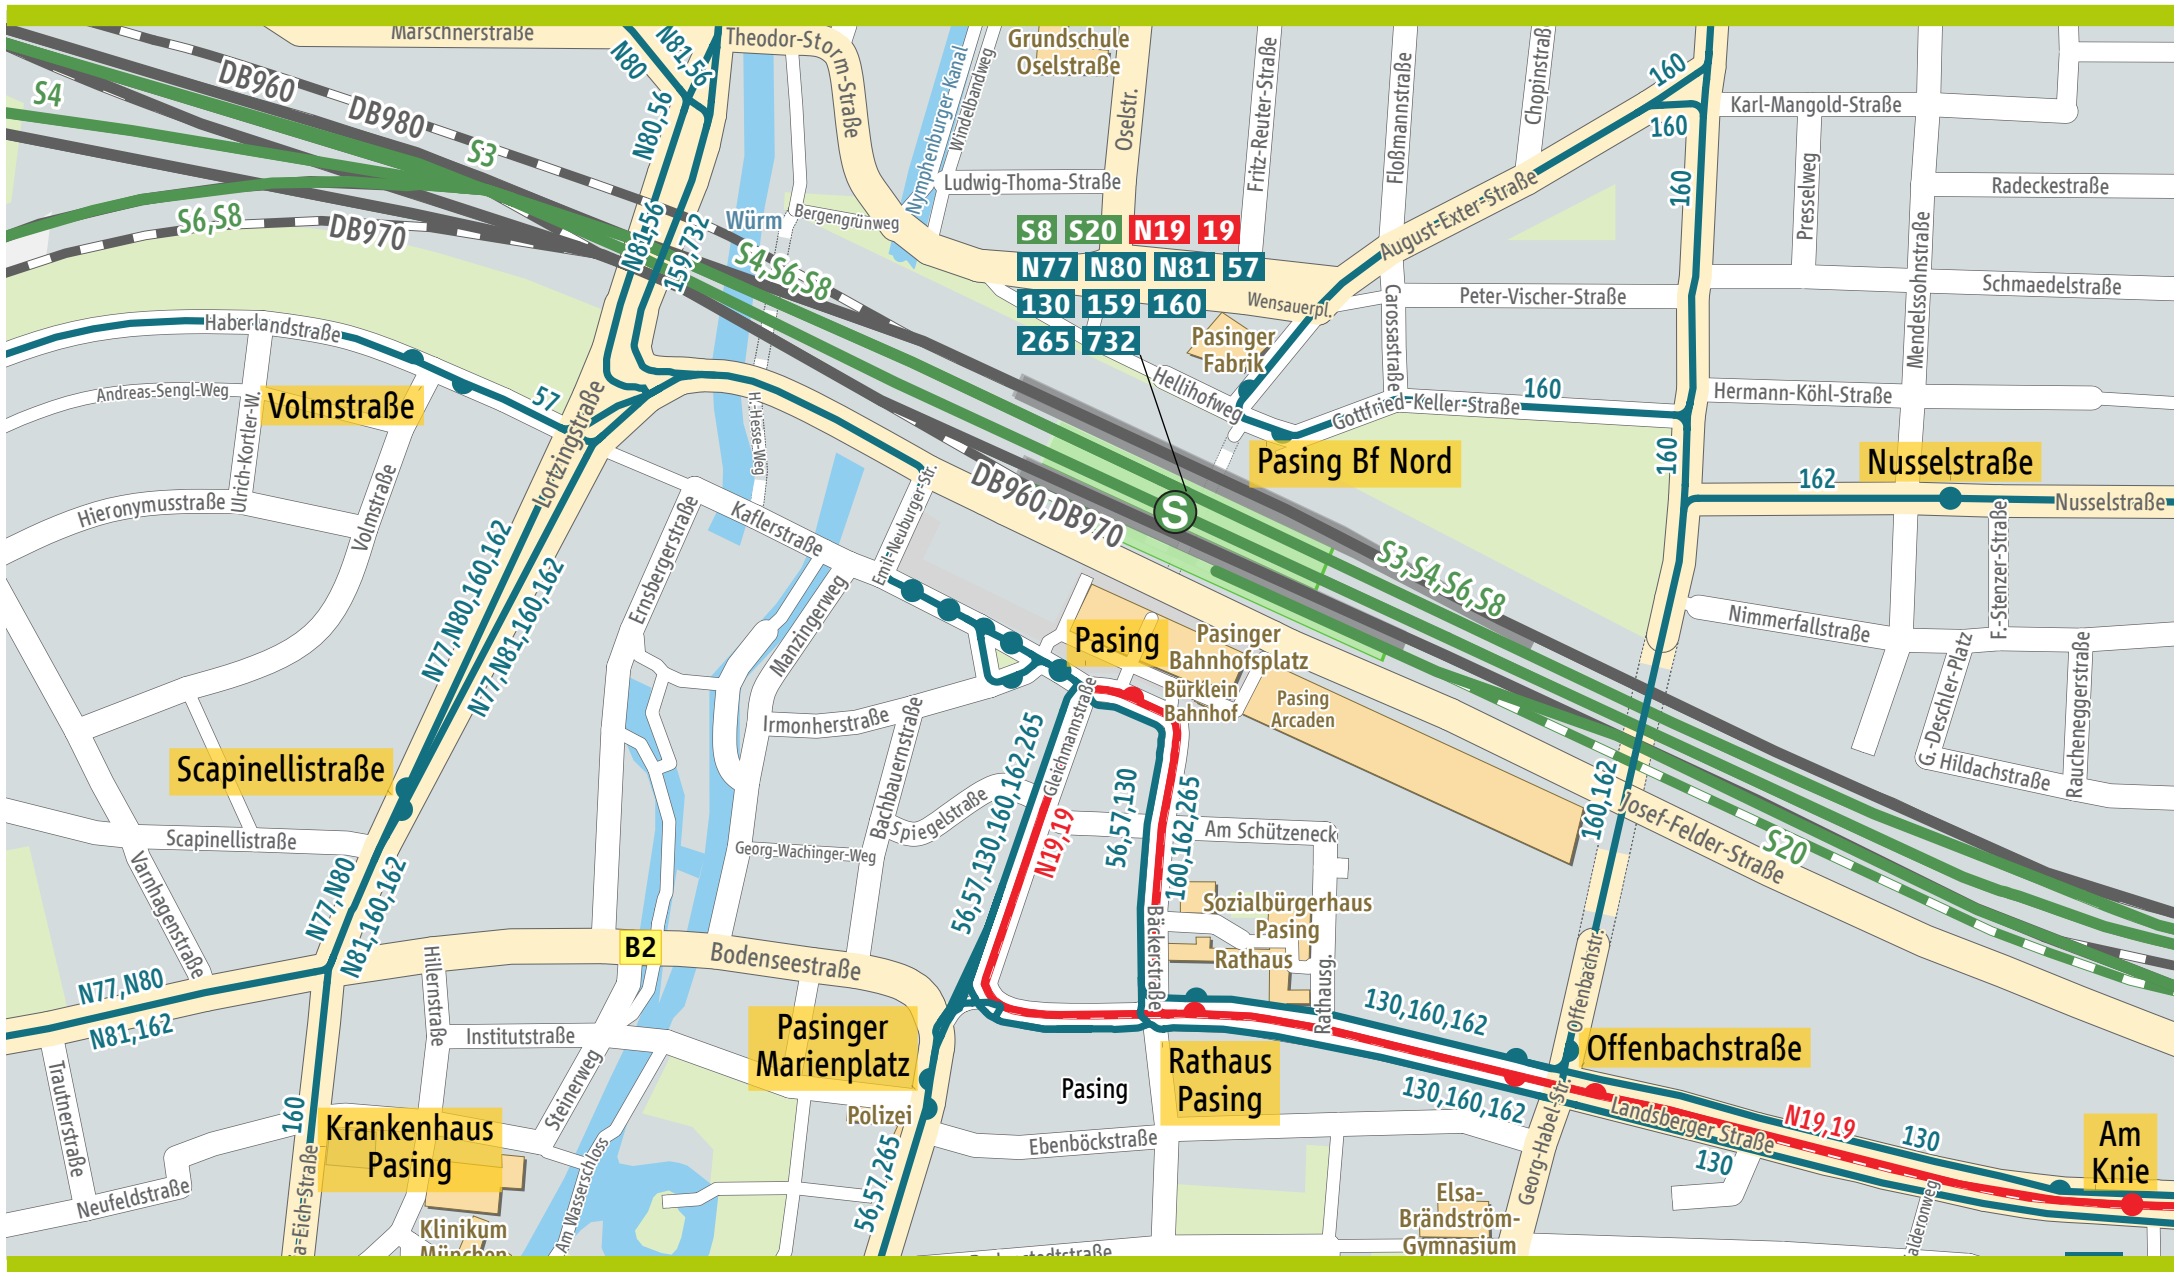

Orientierungsplan Pasing

250 Meter 500 Meter 750 Meter 1.000 Meter