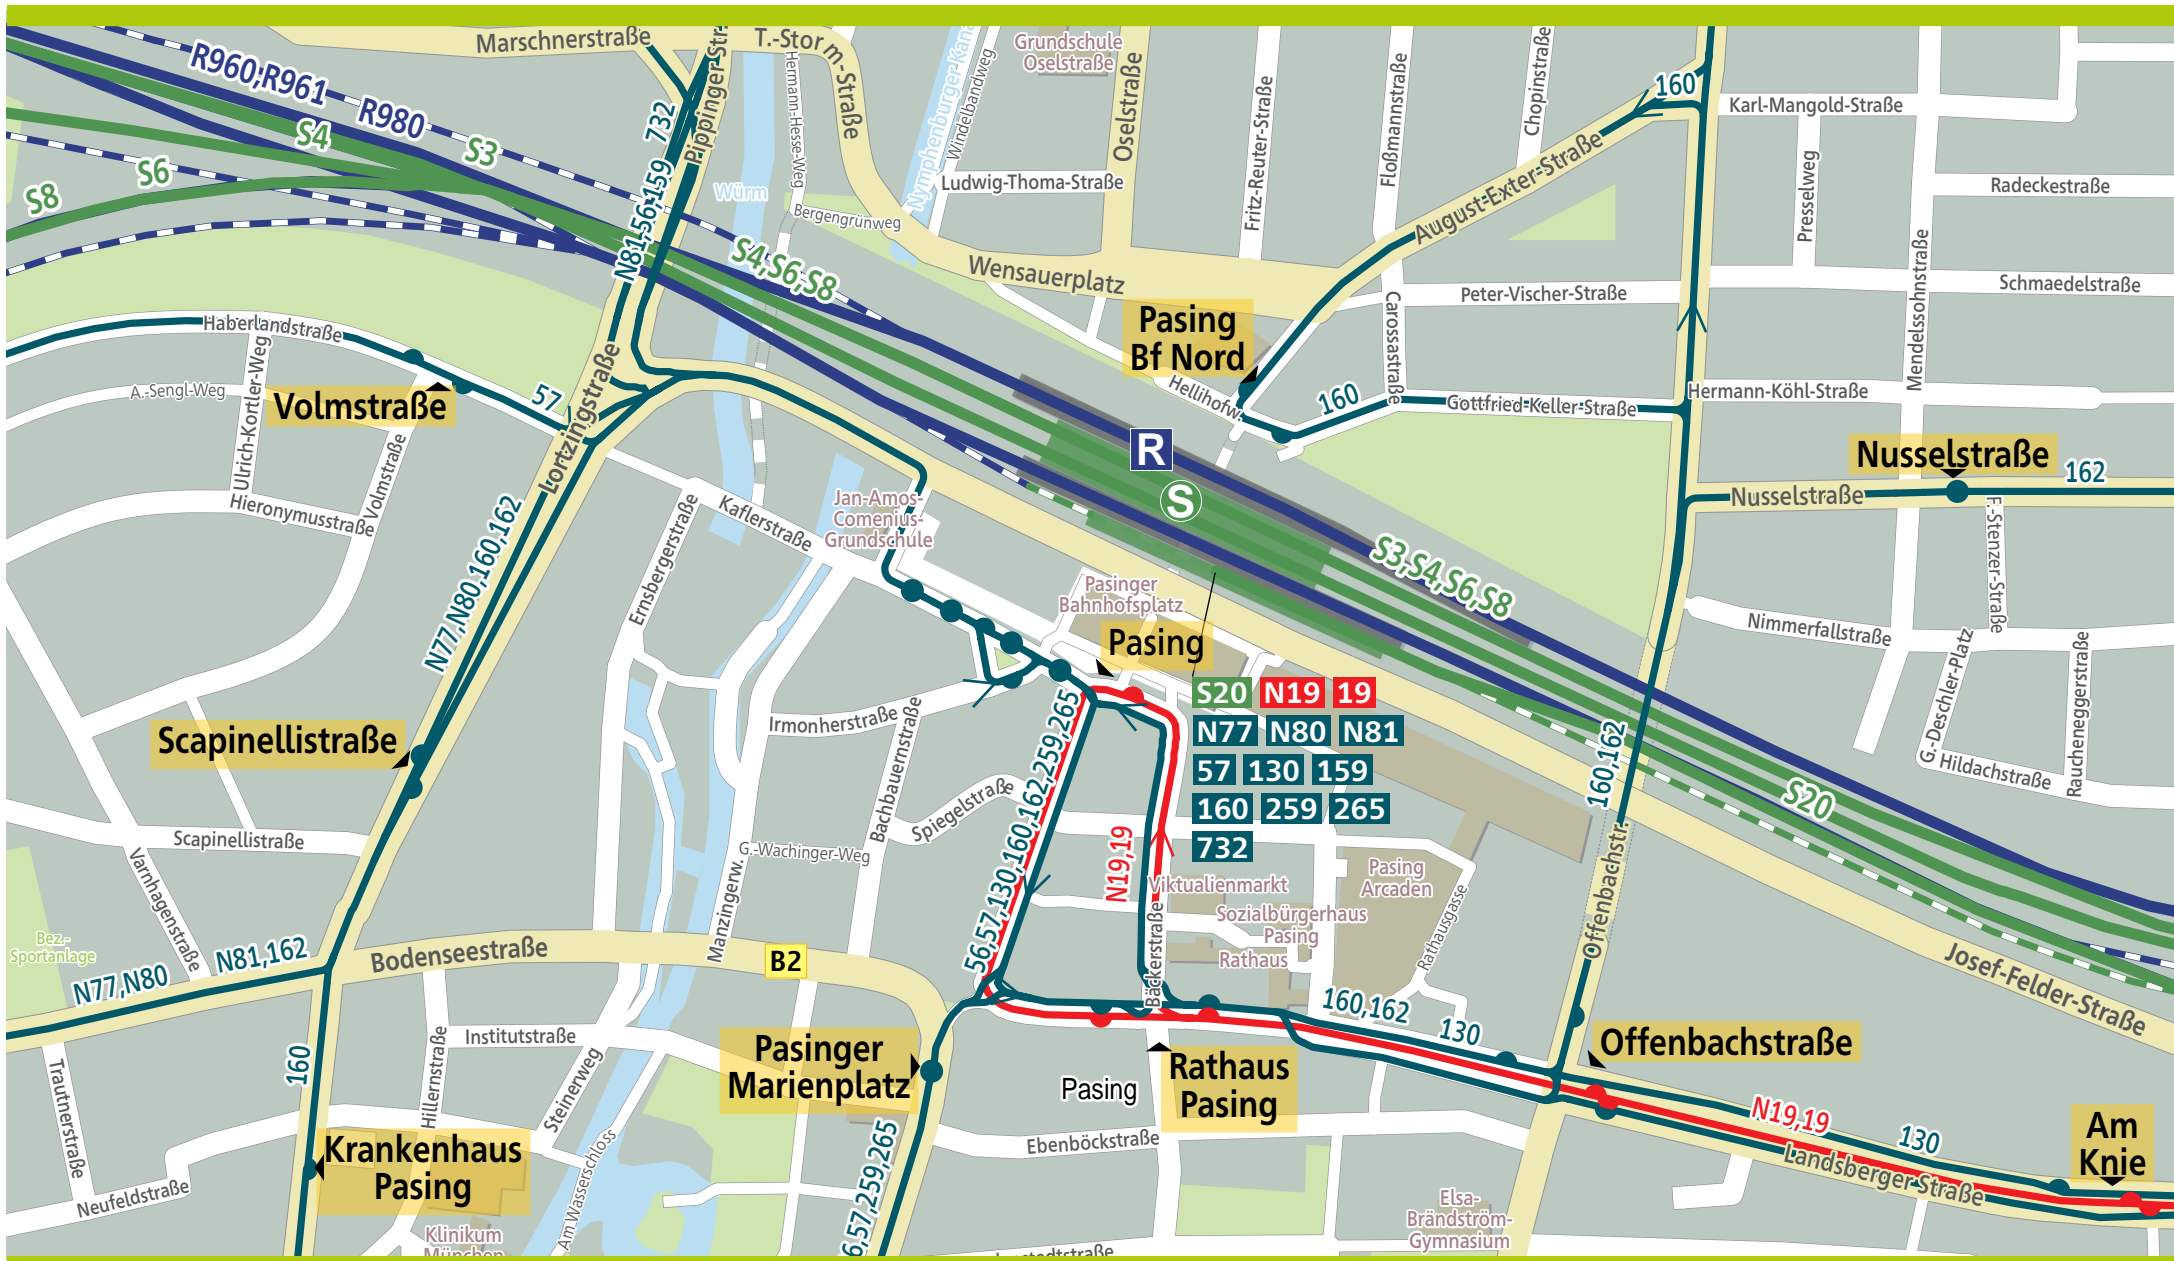

Orientierungsplan Pasing

250 Meter 500 Meter 750 Meter 1.000 Meter