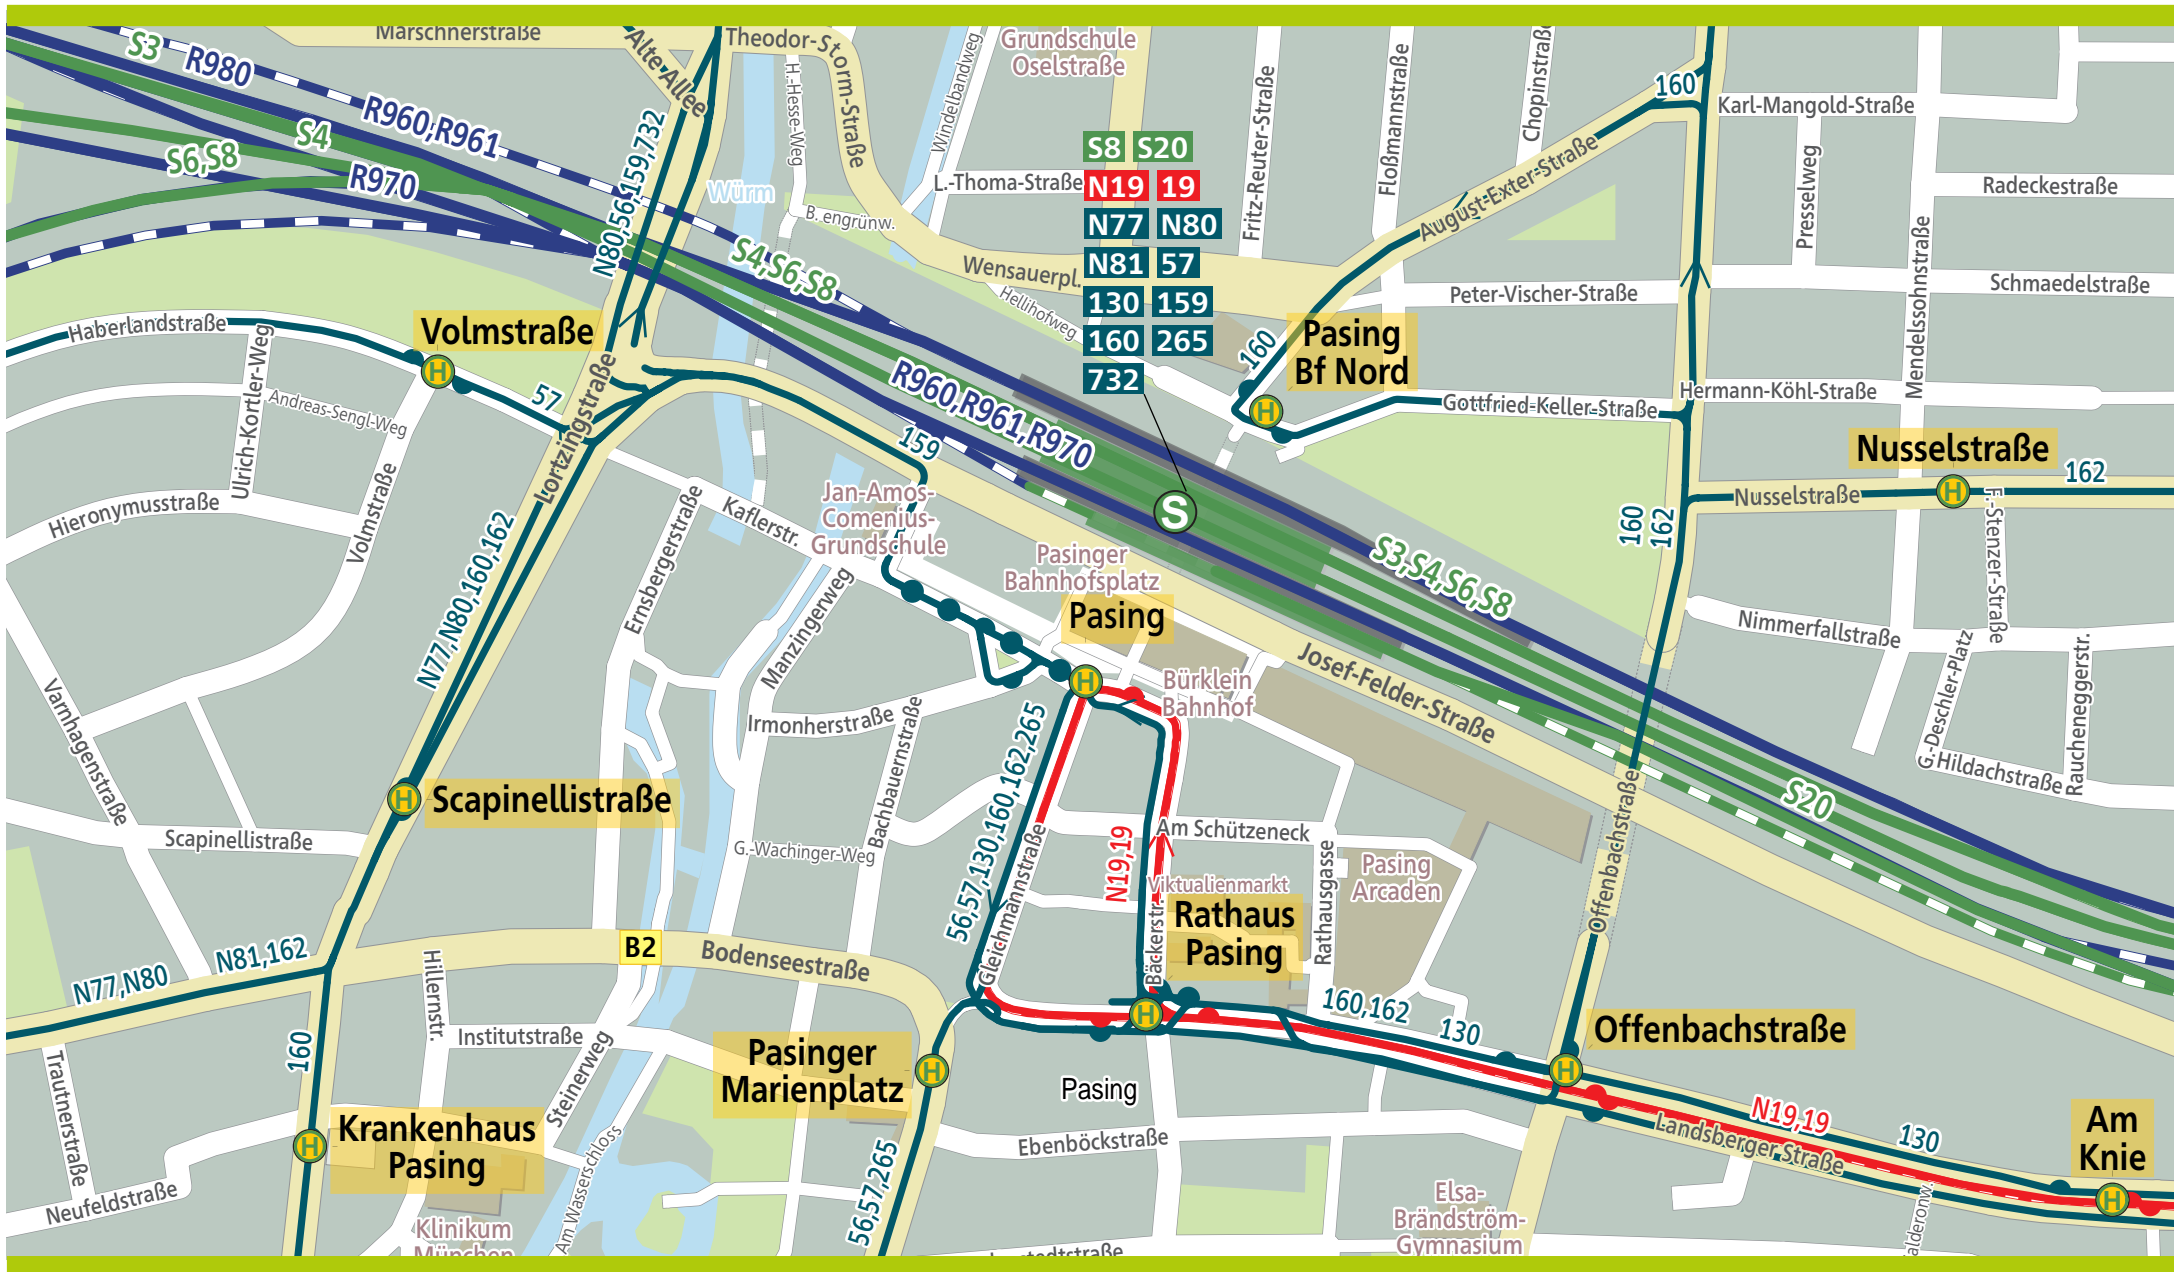

Orientierungsplan Pasing

250 Meter 500 Meter 750 Meter 1.000 Meter