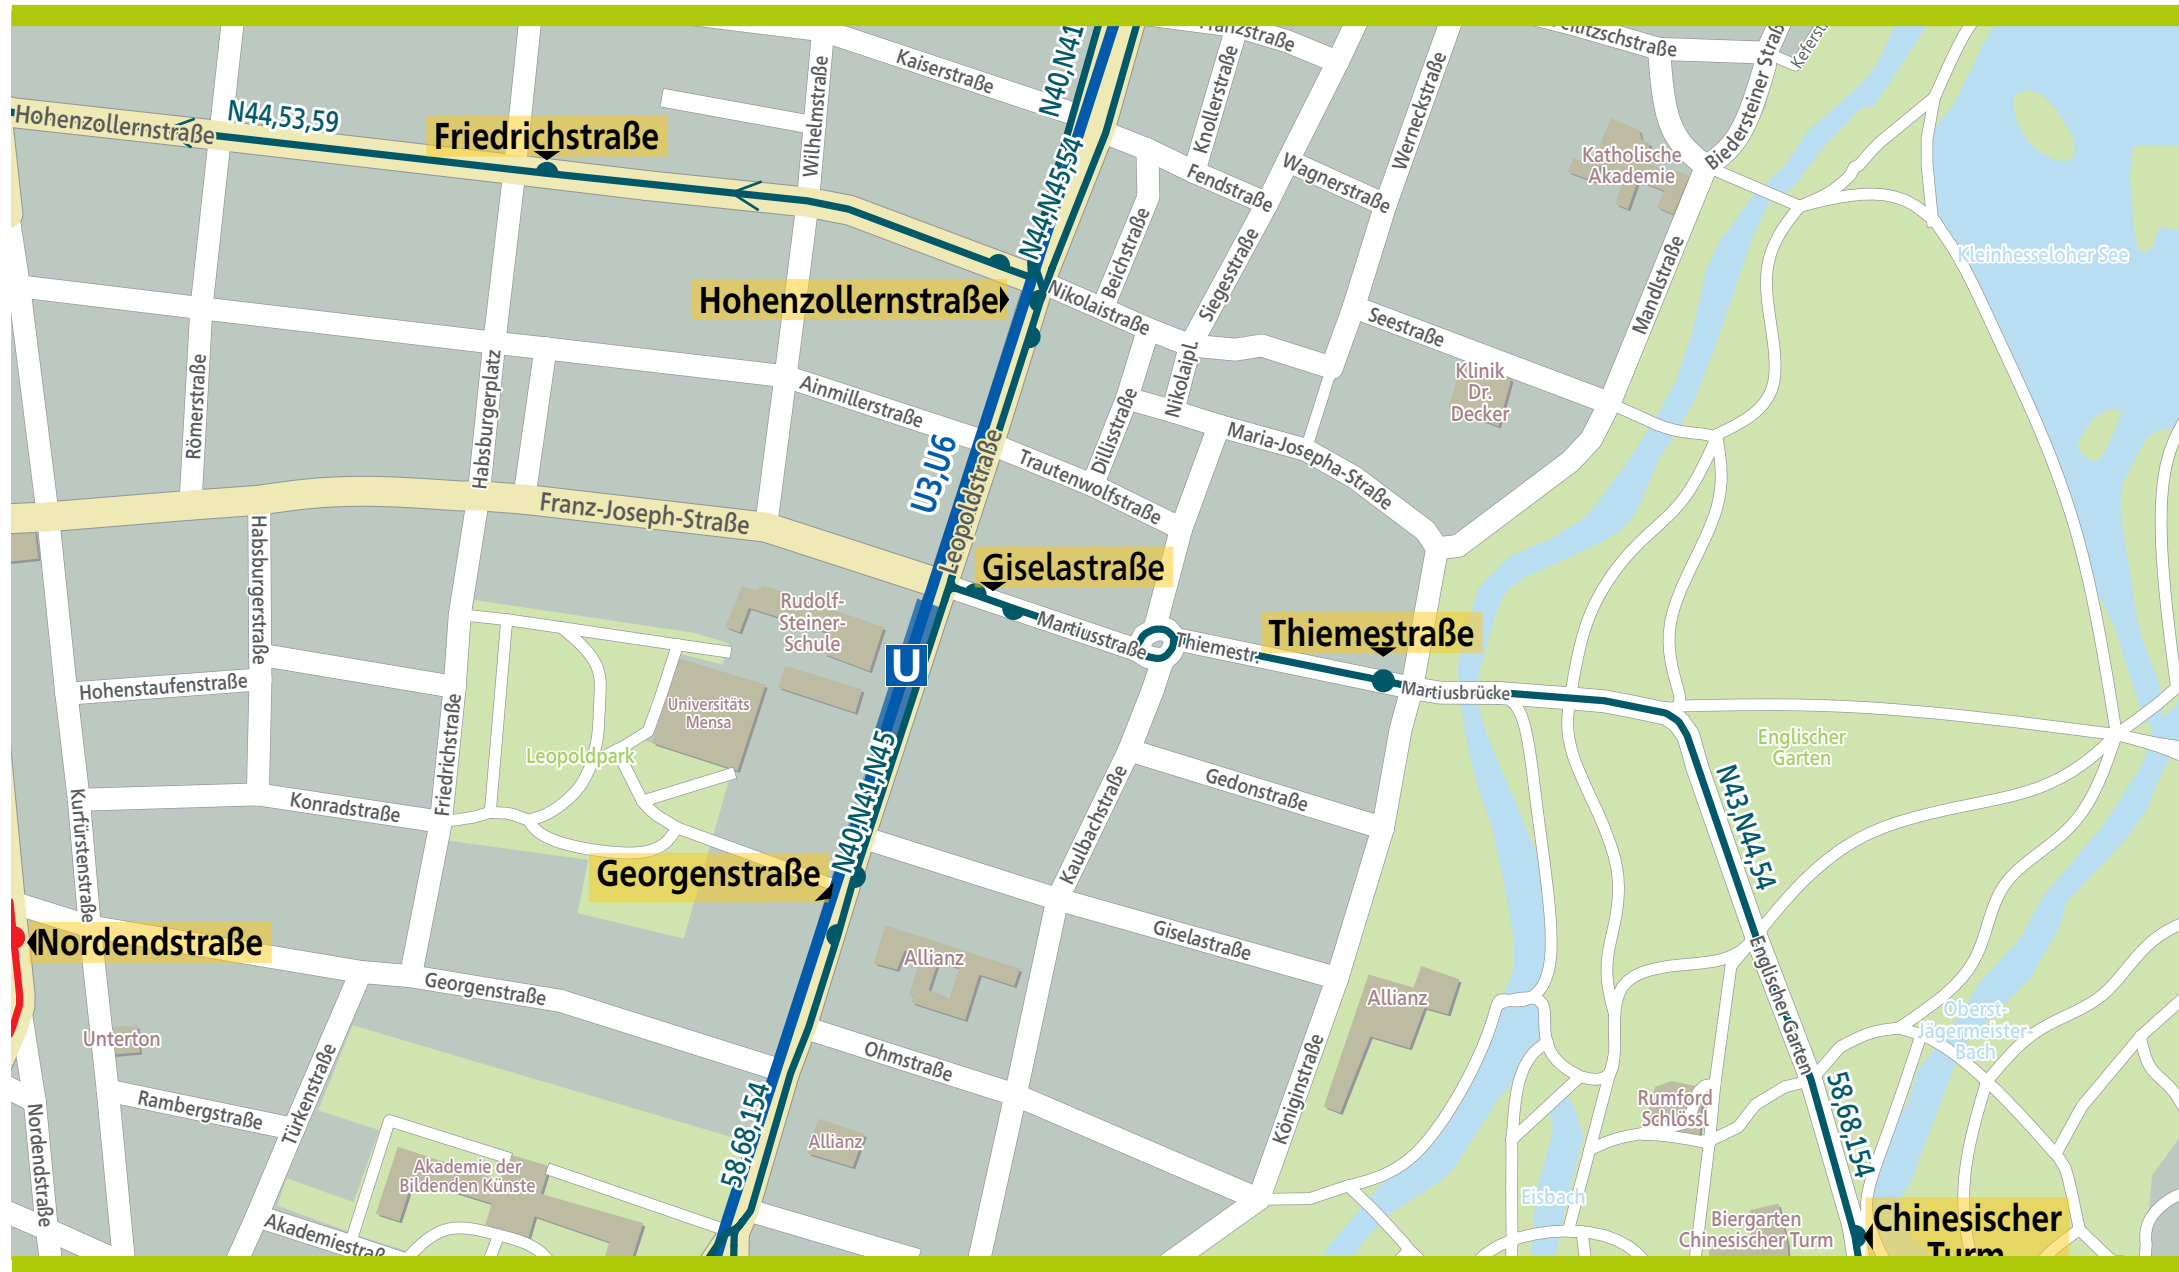

Orientierungsplan Giselastraße

250 Meter

500 Meter

750 Meter

1.000 Meter