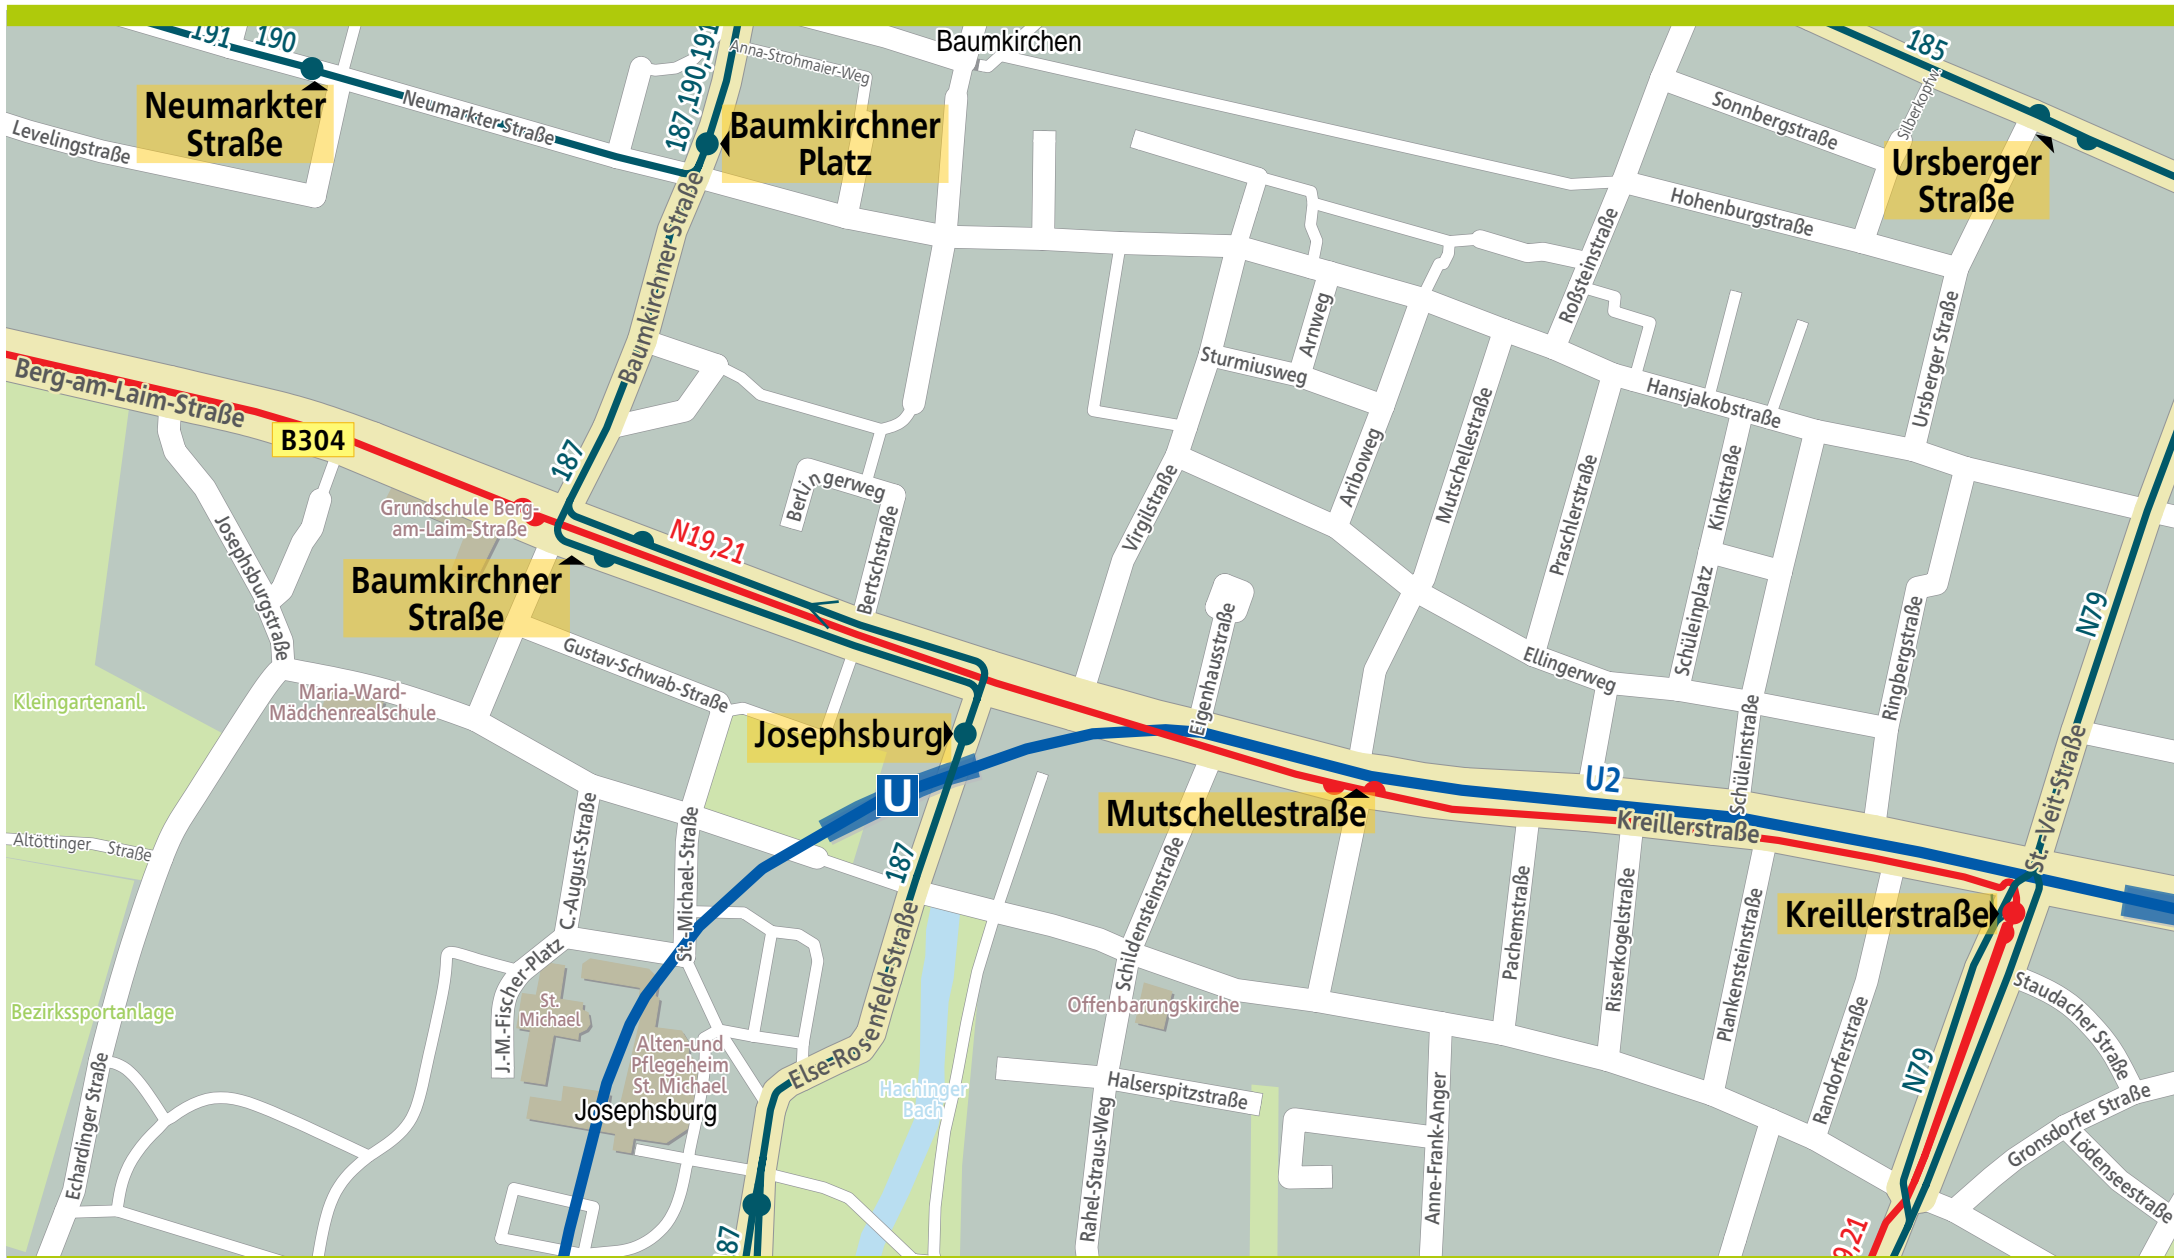

# Orientierungsplan Josephsburg

250 Meter

500 Meter

750 Meter

1.000 Meter