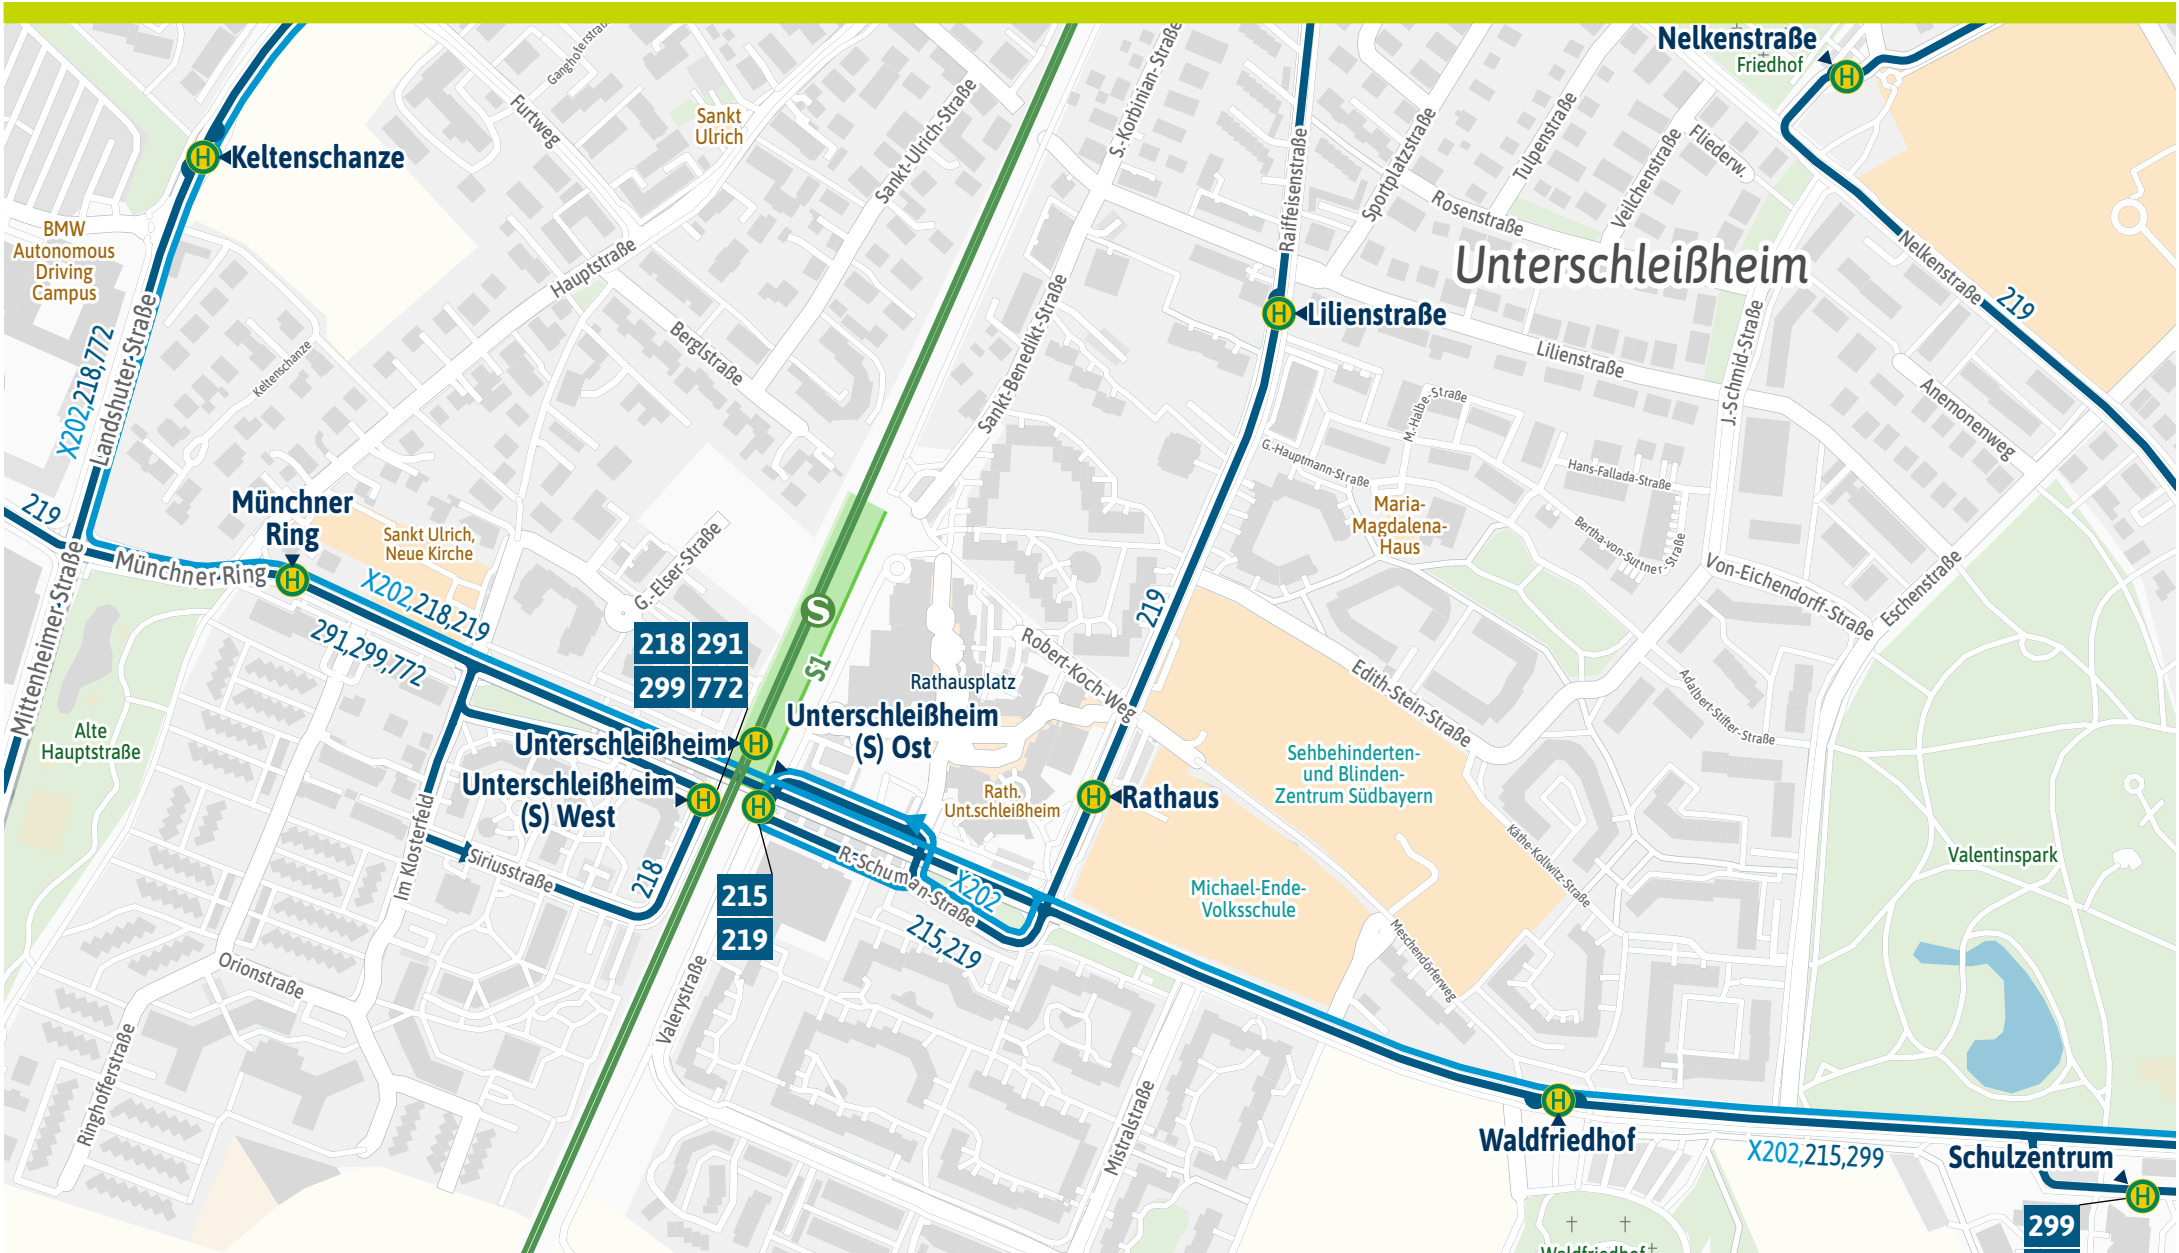

Orientierungsplan Unterschleißheim

250 m 500 m 750 m 1.000 m