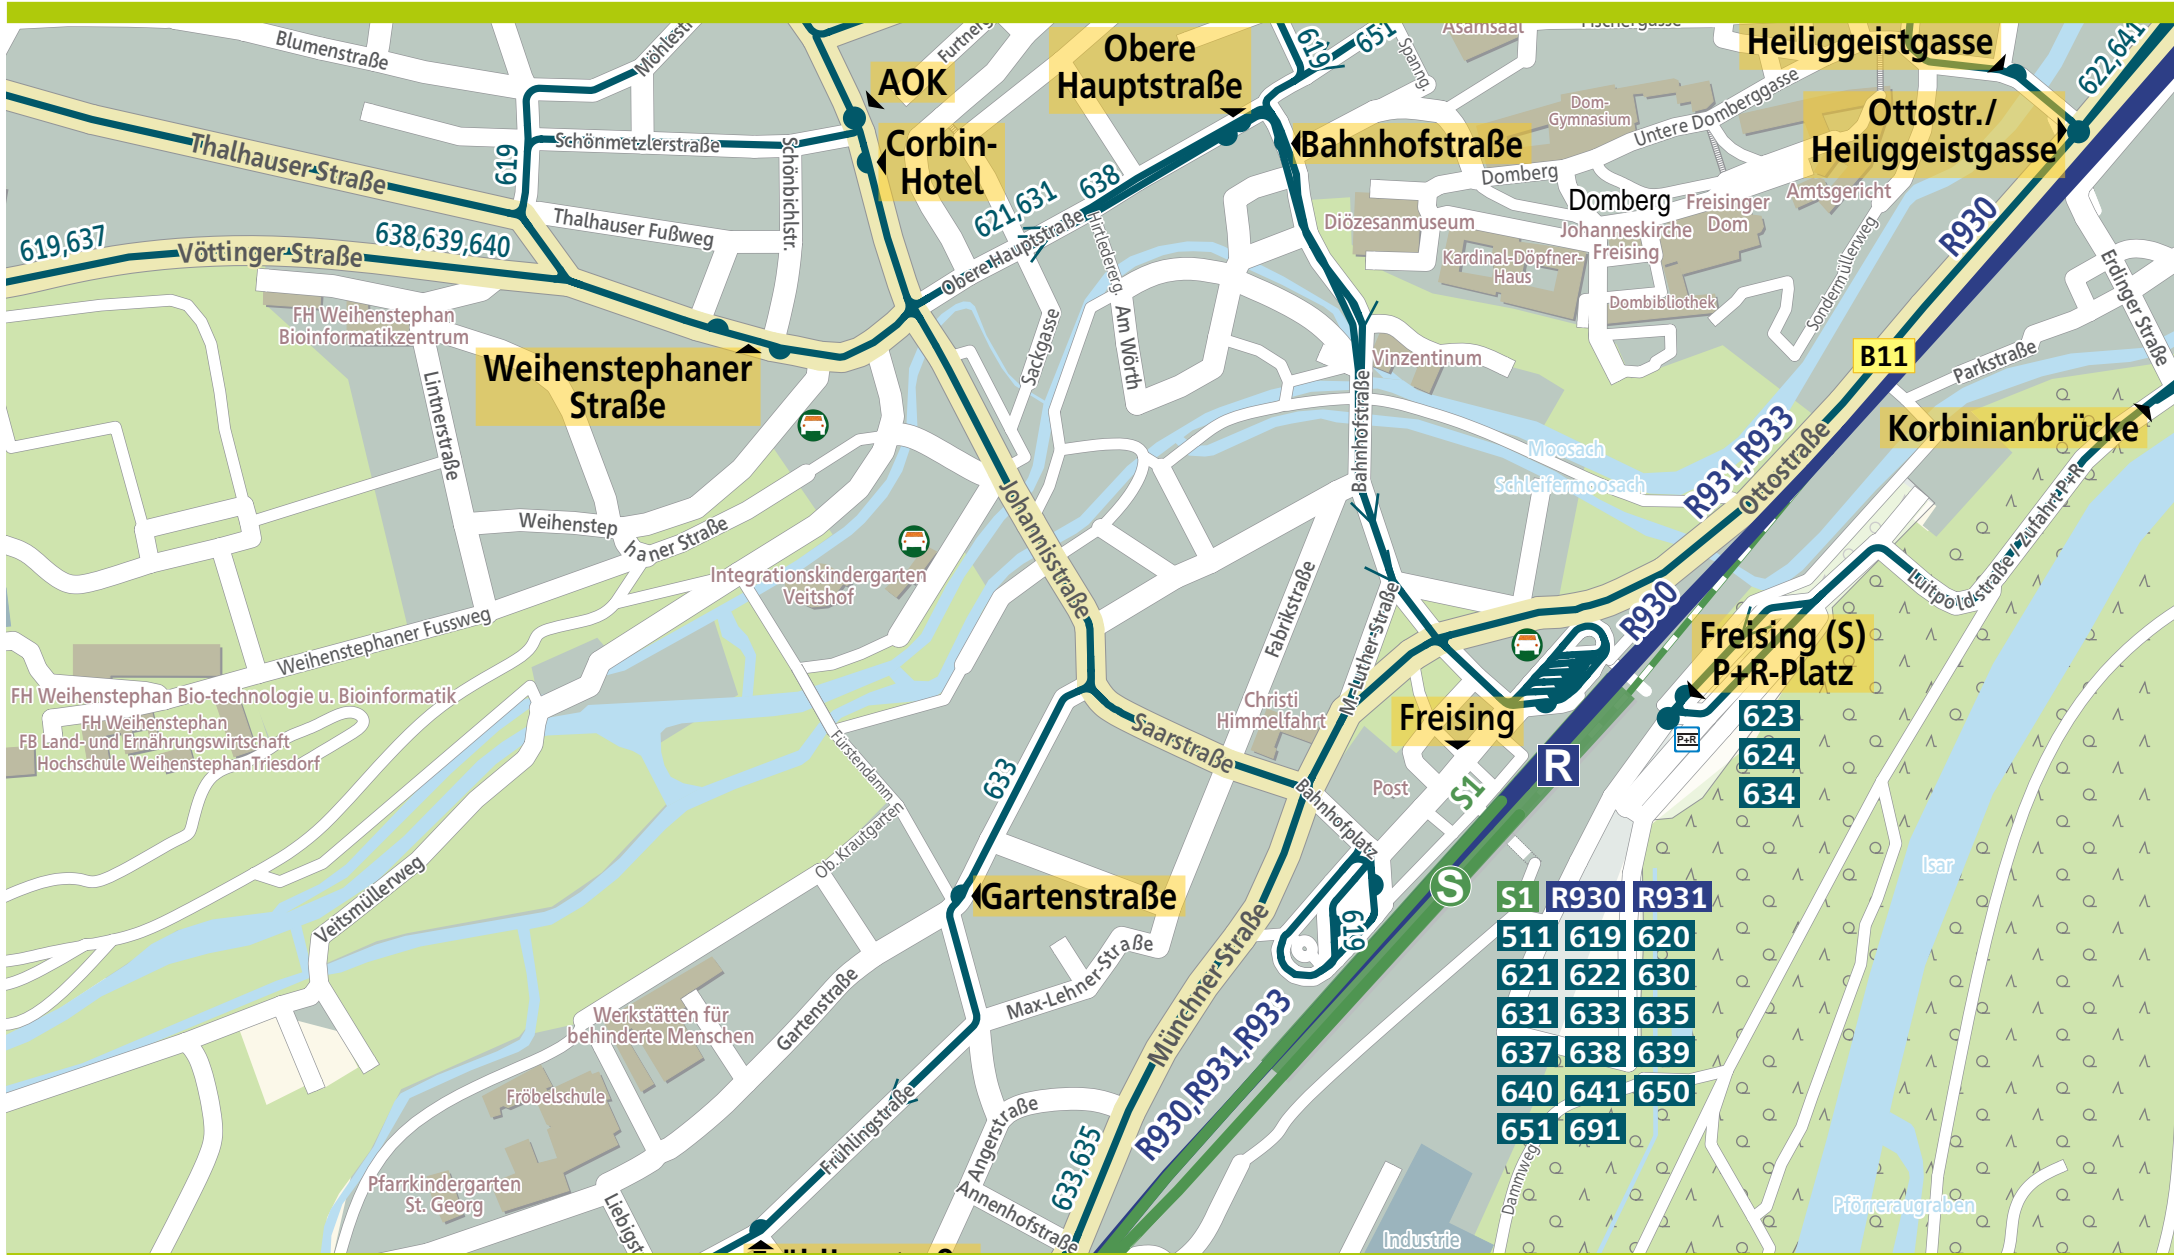

Orientierungsplan Freising

250 Meter

500 Meter

750 Meter

1.000 Meter