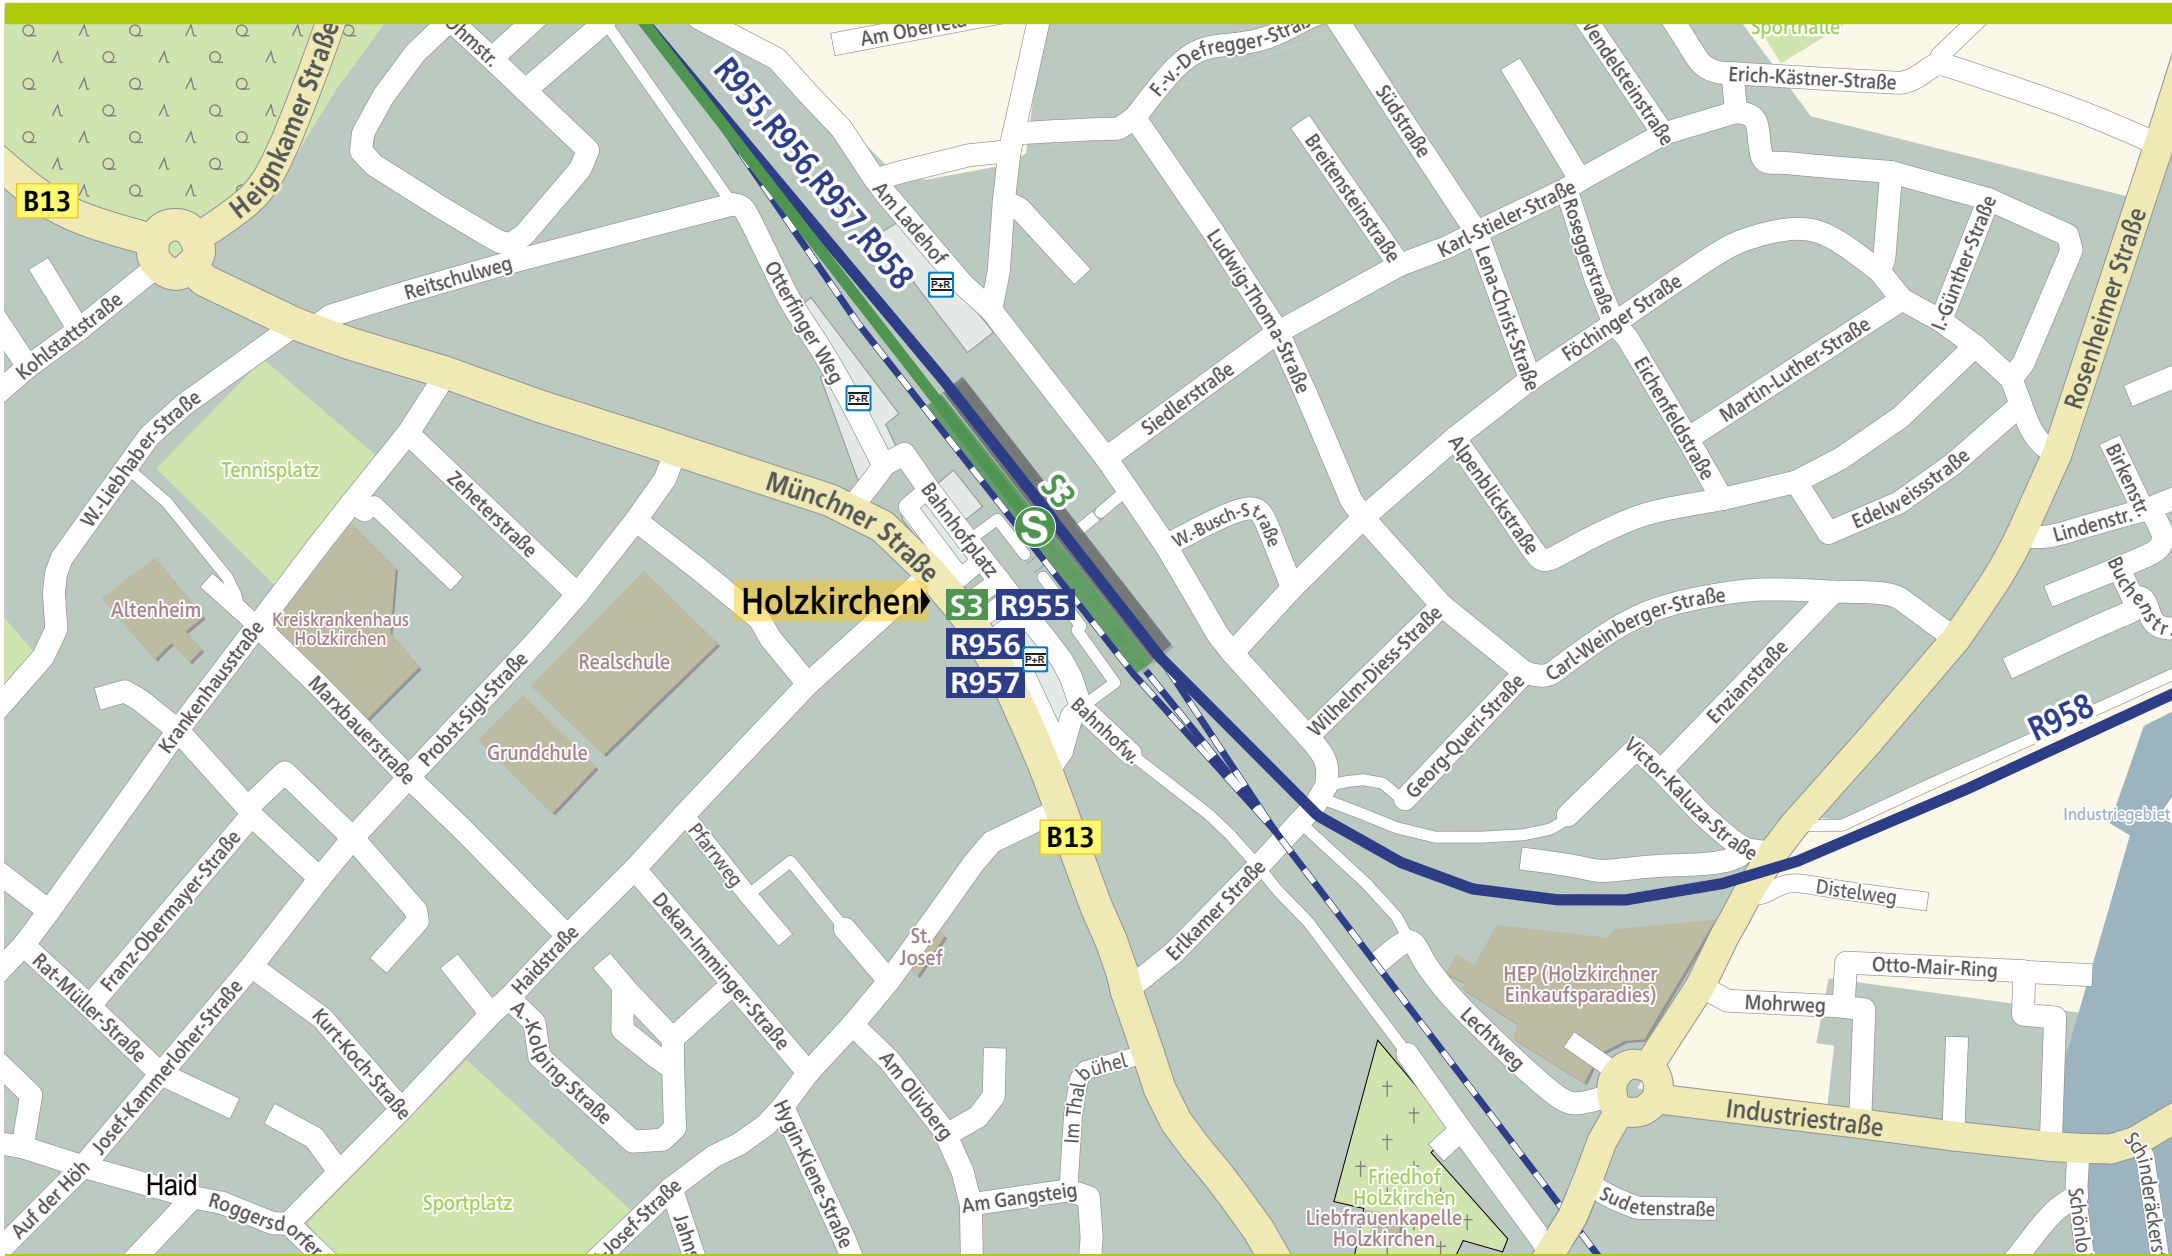

Orientierungsplan Holzkirchen

250 Meter

500 Meter

750 Meter

1.000 Meter