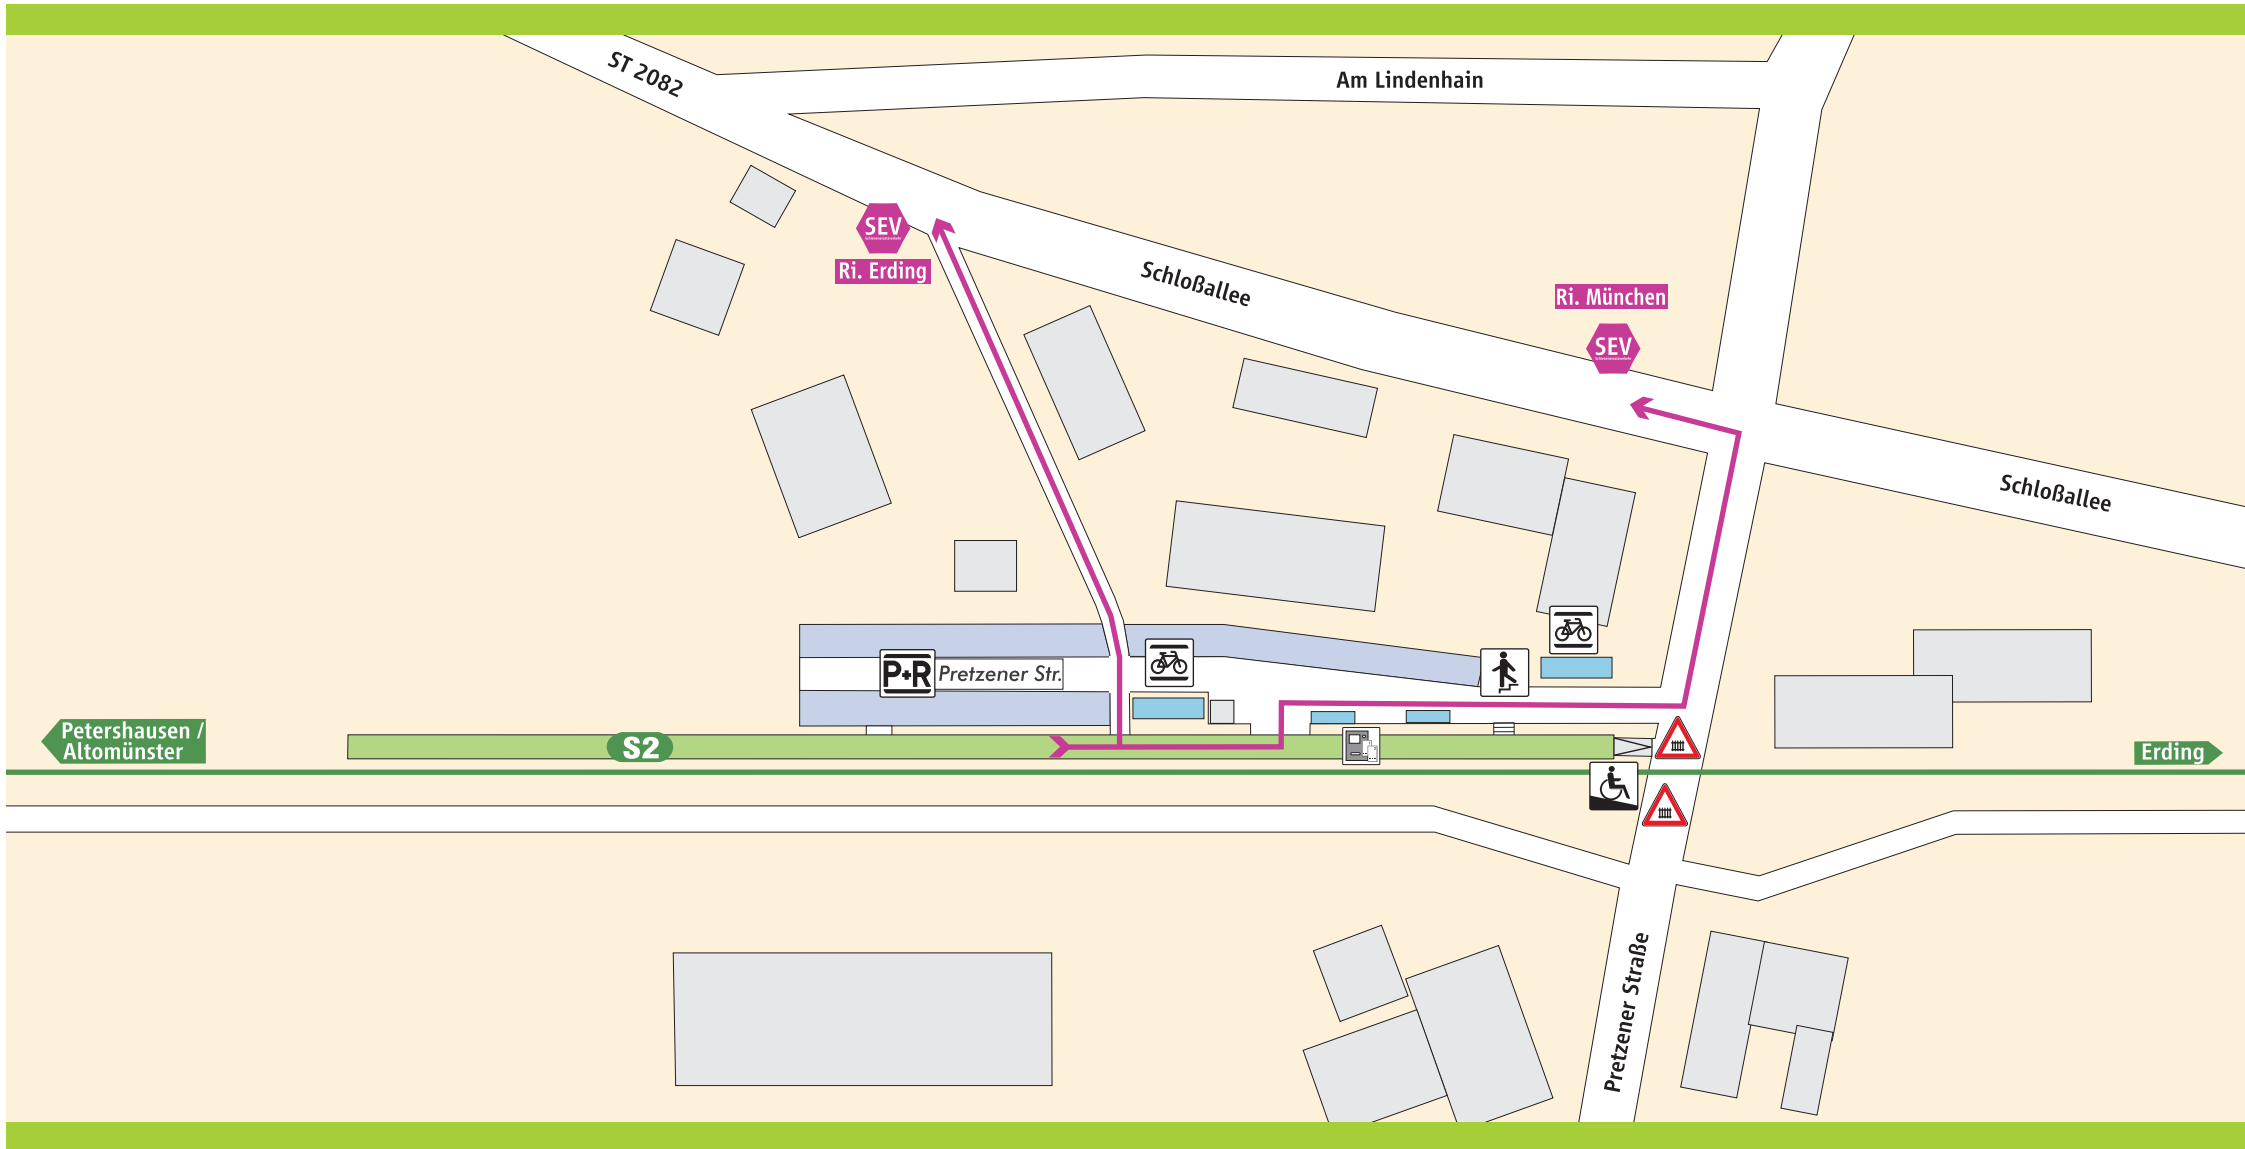

Aufhausen

-  S-Bahnsteig
-  **P+R** Parkplatz
-  Fahrradständer
-  Treppe
-  Rampe
-  Fahrkartenautomat

Schienenersatzverkehr

 **Schienenersatzverkehr**

→ **Fußweg ca. 4-6 Min.**