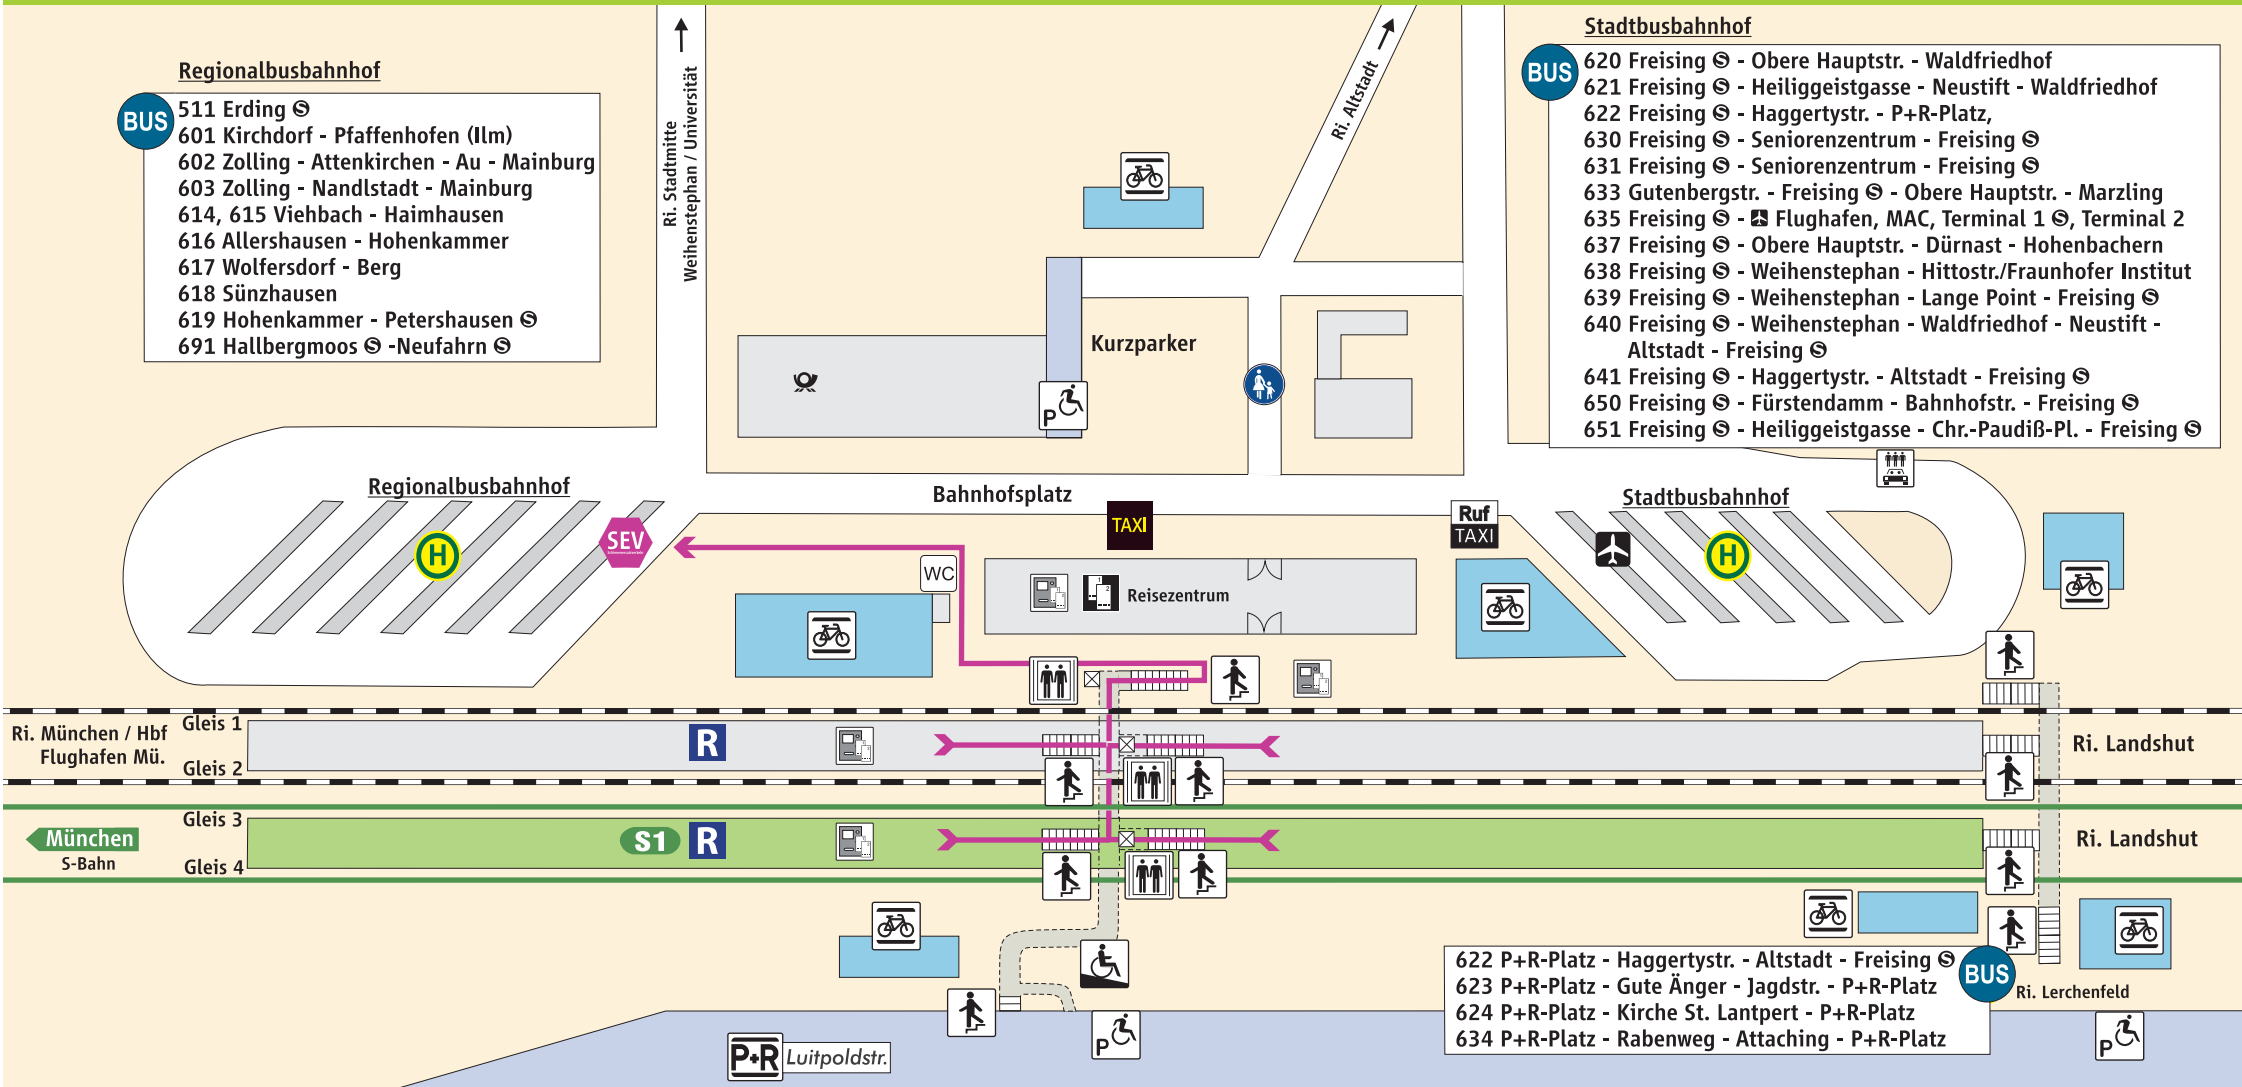

## Regionalbusbahnhof

- BUS**
- 511 Erding ☉
  - 601 Kirchdorf - Pfaffenhofen (Ilm)
  - 602 Zolling - Attenkirchen - Au - Mainburg
  - 603 Zolling - Nandlstadt - Mainburg
  - 614, 615 Viehbach - Haimhausen
  - 616 Allershausen - Hohenkammer
  - 617 Wolfersdorf - Berg
  - 618 Sünzhausen
  - 619 Hohenkammer - Petershausen ☉
  - 691 Hallbergmoos ☉ - Neufahrn ☉

## Stadtbusbahnhof

- BUS**
- 620 Freising ☉ - Obere Hauptstr. - Waldfriedhof
  - 621 Freising ☉ - Heiliggeistgasse - Neustift - Waldfriedhof
  - 622 Freising ☉ - Haggertystr. - P+R-Platz,
  - 630 Freising ☉ - Seniorenzentrum - Freising ☉
  - 631 Freising ☉ - Seniorenzentrum - Freising ☉
  - 633 Gutenbergstr. - Freising ☉ - Obere Hauptstr. - Marzling
  - 635 Freising ☉ - Flughafen, MAC, Terminal 1 ☉, Terminal 2
  - 637 Freising ☉ - Obere Hauptstr. - Dürnast - Hohenbachern
  - 638 Freising ☉ - Weihenstephan - Hittostr./Fraunhofer Institut
  - 639 Freising ☉ - Weihenstephan - Lange Point - Freising ☉
  - 640 Freising ☉ - Weihenstephan - Waldfriedhof - Neustift - Altstadt - Freising ☉
  - 641 Freising ☉ - Haggertystr. - Altstadt - Freising ☉
  - 650 Freising ☉ - Fürstendamm - Bahnhofstr. - Freising ☉
  - 651 Freising ☉ - Heiliggeistgasse - Chr.-Paudiß-Pl. - Freising ☉

- 622 P+R-Platz - Haggertystr. - Altstadt - Freising ☉
- 623 P+R-Platz - Gute Änger - Jagdstr. - P+R-Platz
- 624 P+R-Platz - Kirche St. Lantpert - P+R-Platz
- 634 P+R-Platz - Rabenweg - Attaching - P+R-Platz

**Schienersatzverkehr**

Fußweg ca. 2-4 Min.