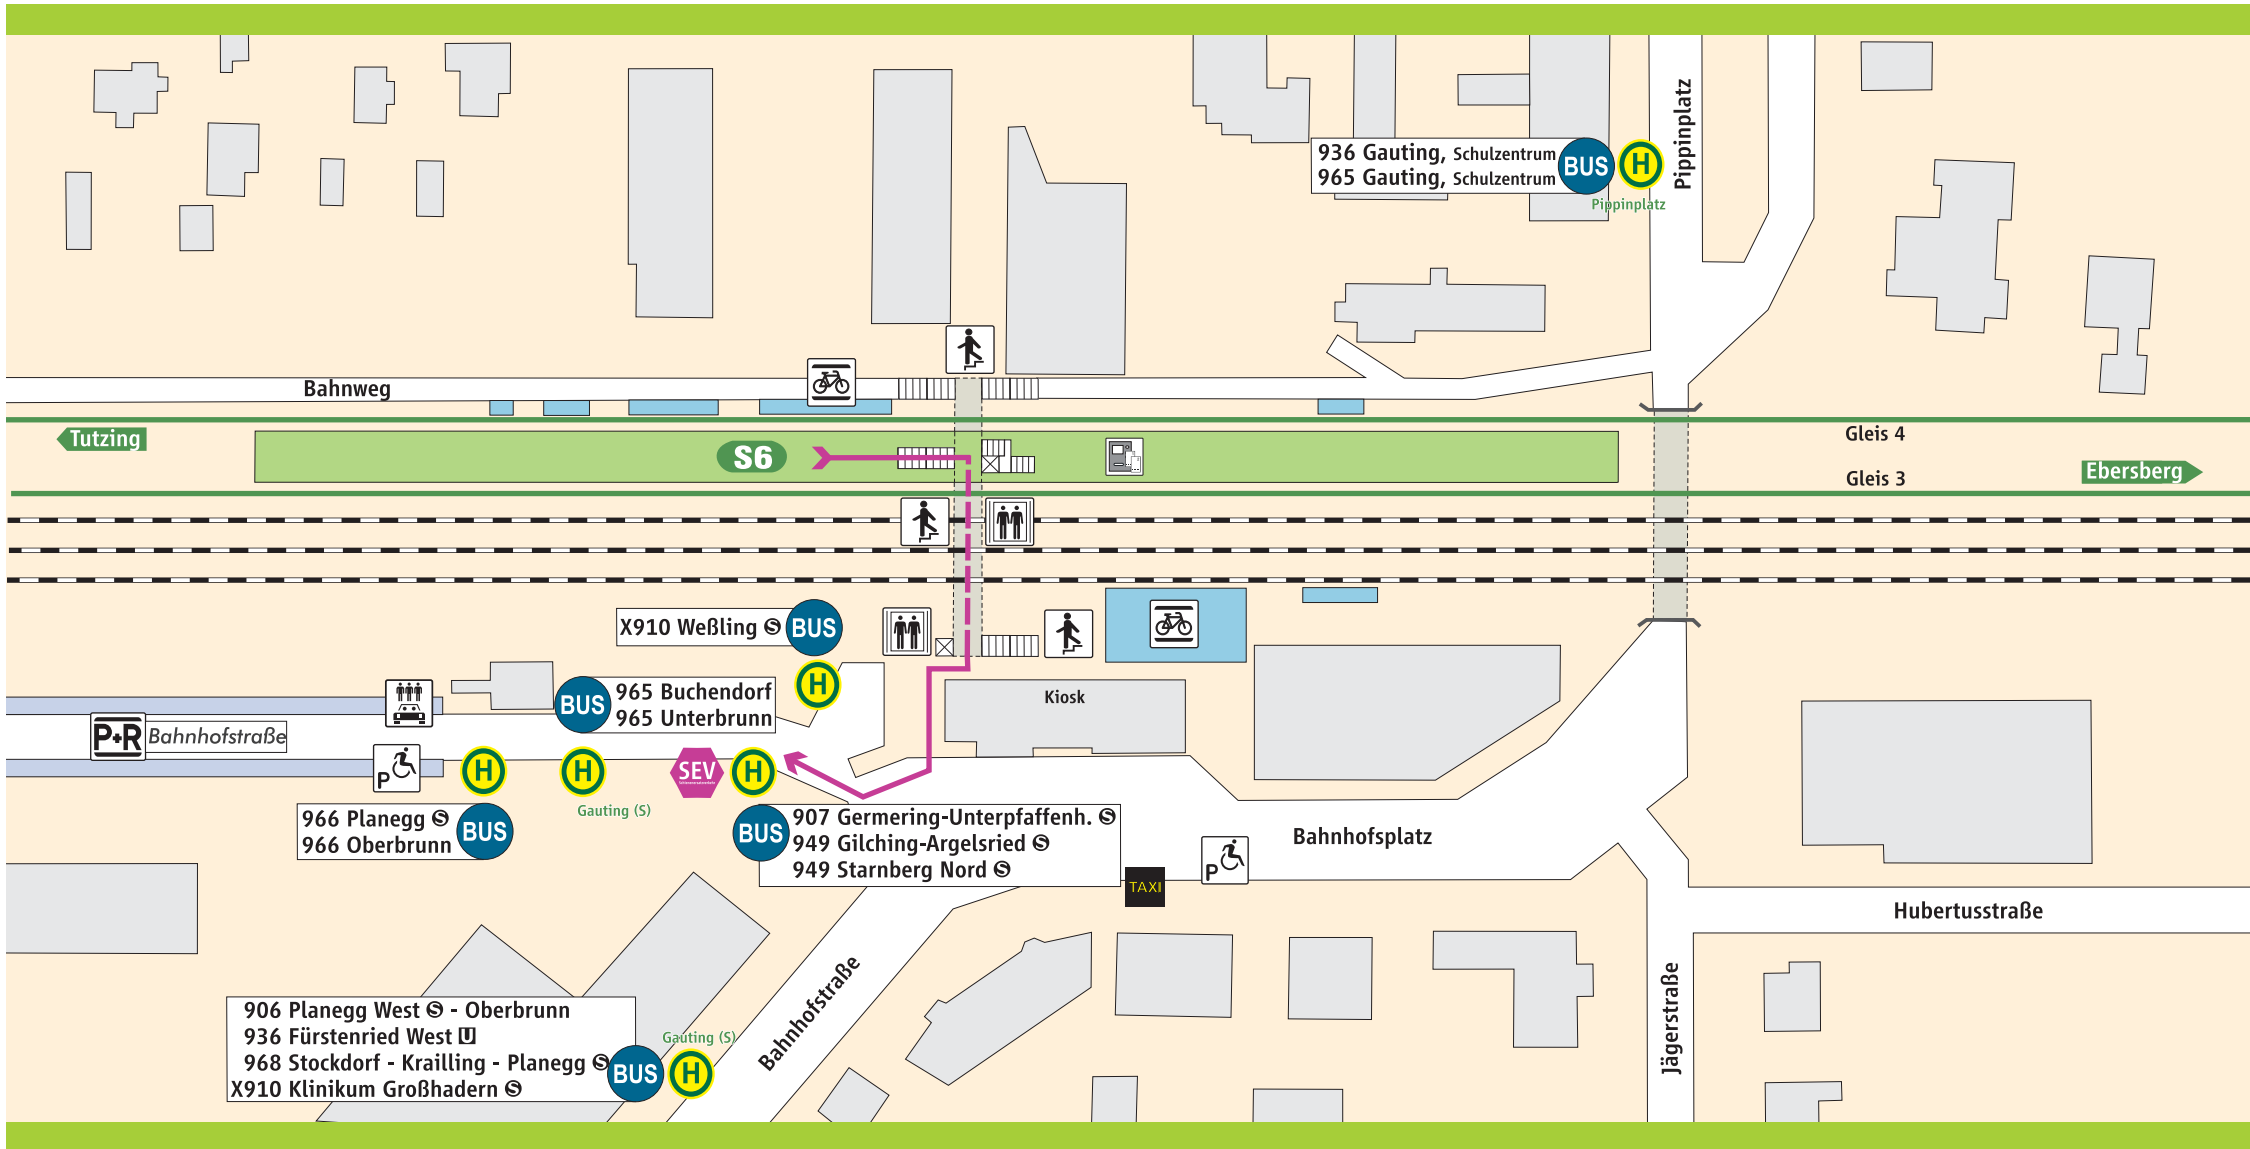

Gauting S BUS X

- S-Bahnsteig
- P+R Parkplatz
- Behinderten-Parkplatz
- Fahrradständer
- CarSharing (STATAUTO)
- Aufzug
- Rampe
- Treppe
- Fahrkarten-automat

Schienenersatzverkehr

Schienenersatzverkehr

Fußweg ca. 2-4 Min.