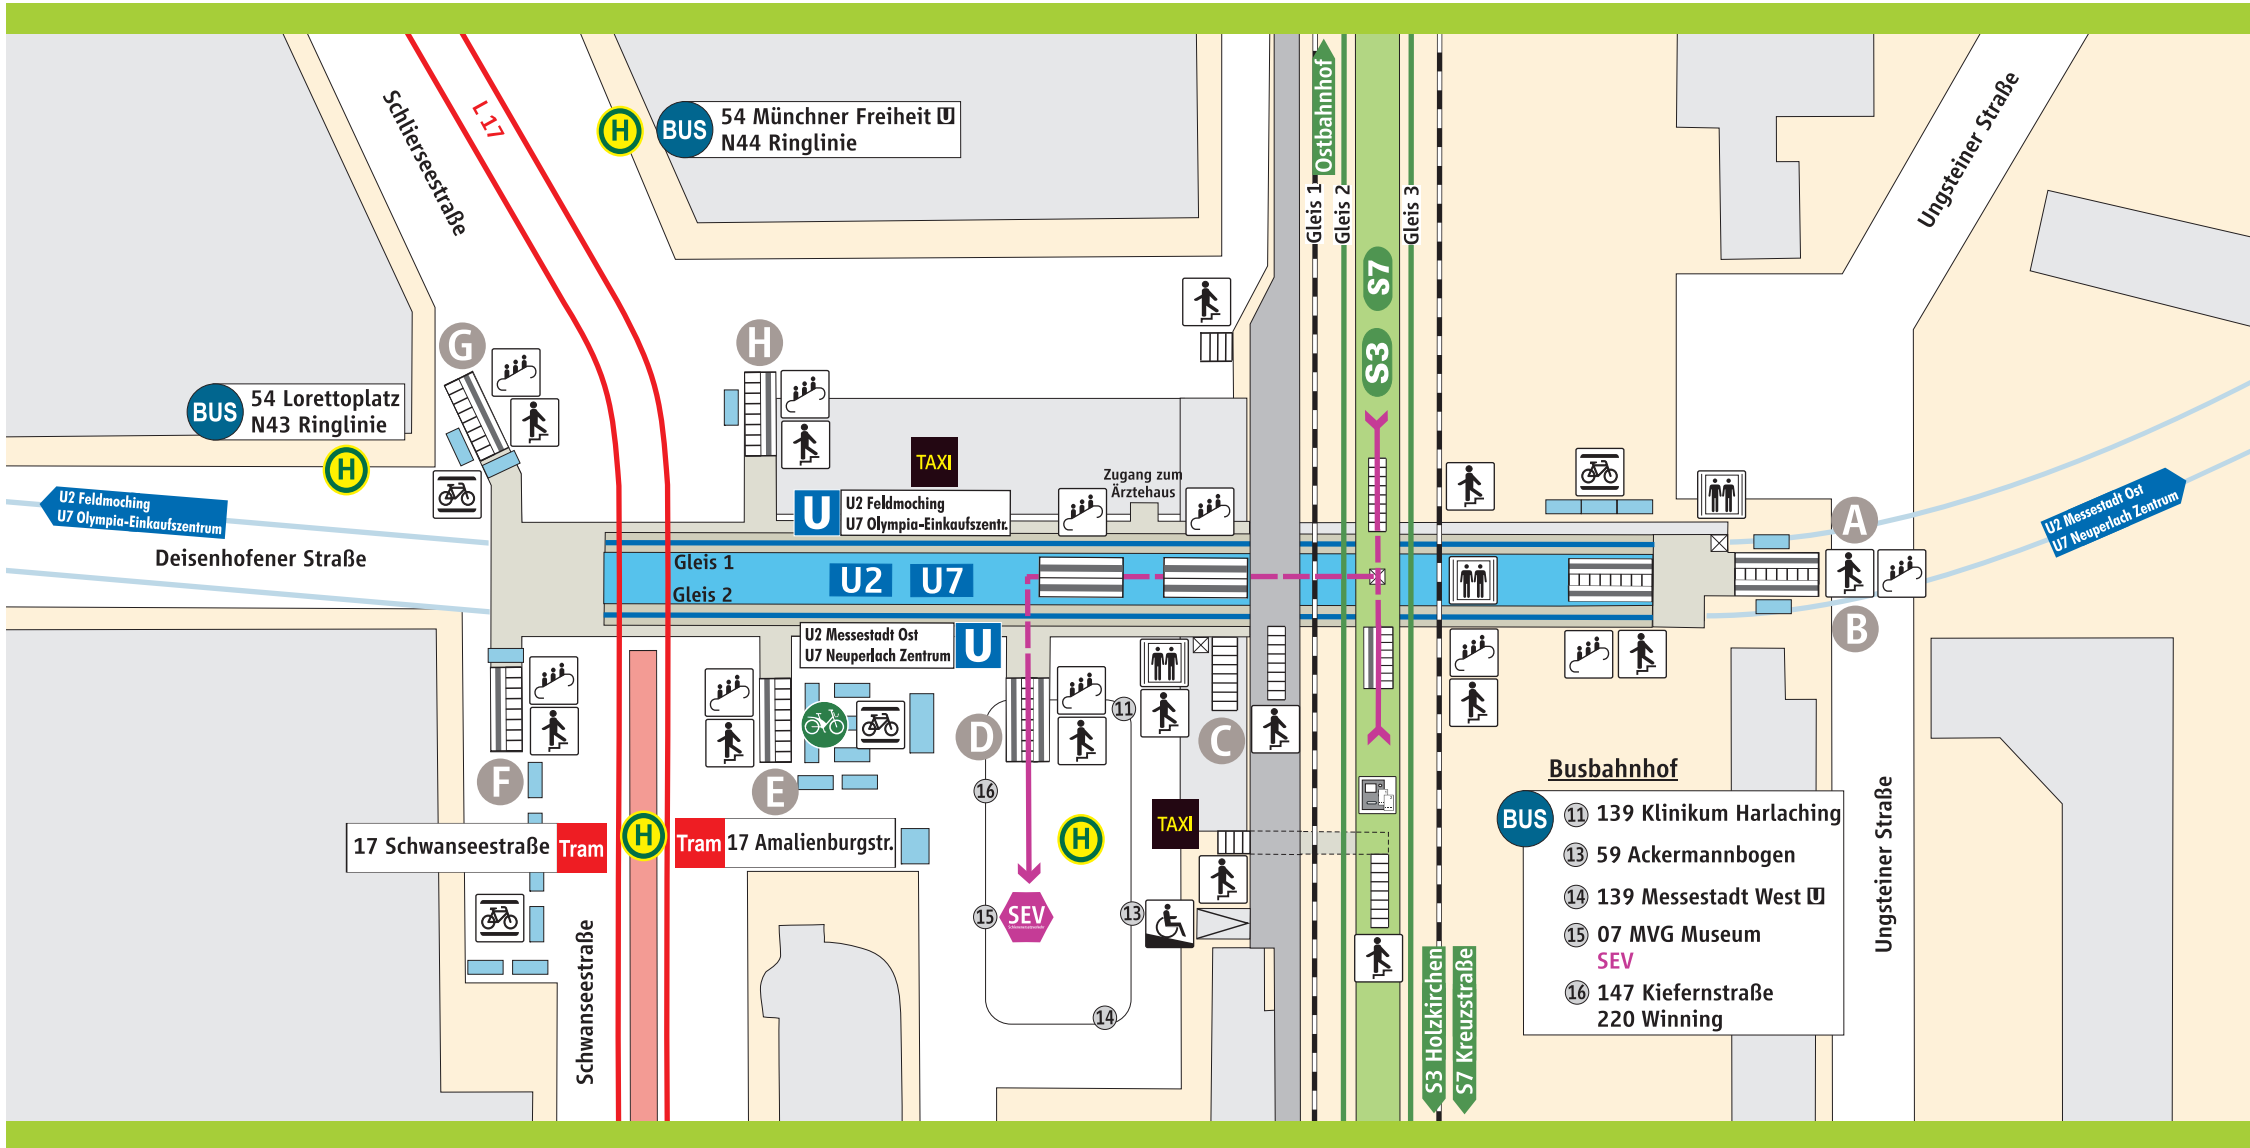

# Giesing

- S-Bahnsteig
- U-Bahnsteig
- Trambahnsteig

- Fahrradständer
- MVG-Rad
- Untergeschoss

- Aufzug
- Rolltreppe
- Treppe

- Rampe
- Fahrkartenautomat
- Ausgang (Exit)

**Schienersatzverkehr**  
**Schienersatzverkehr**  
 Fußweg ca. 3 Minuten