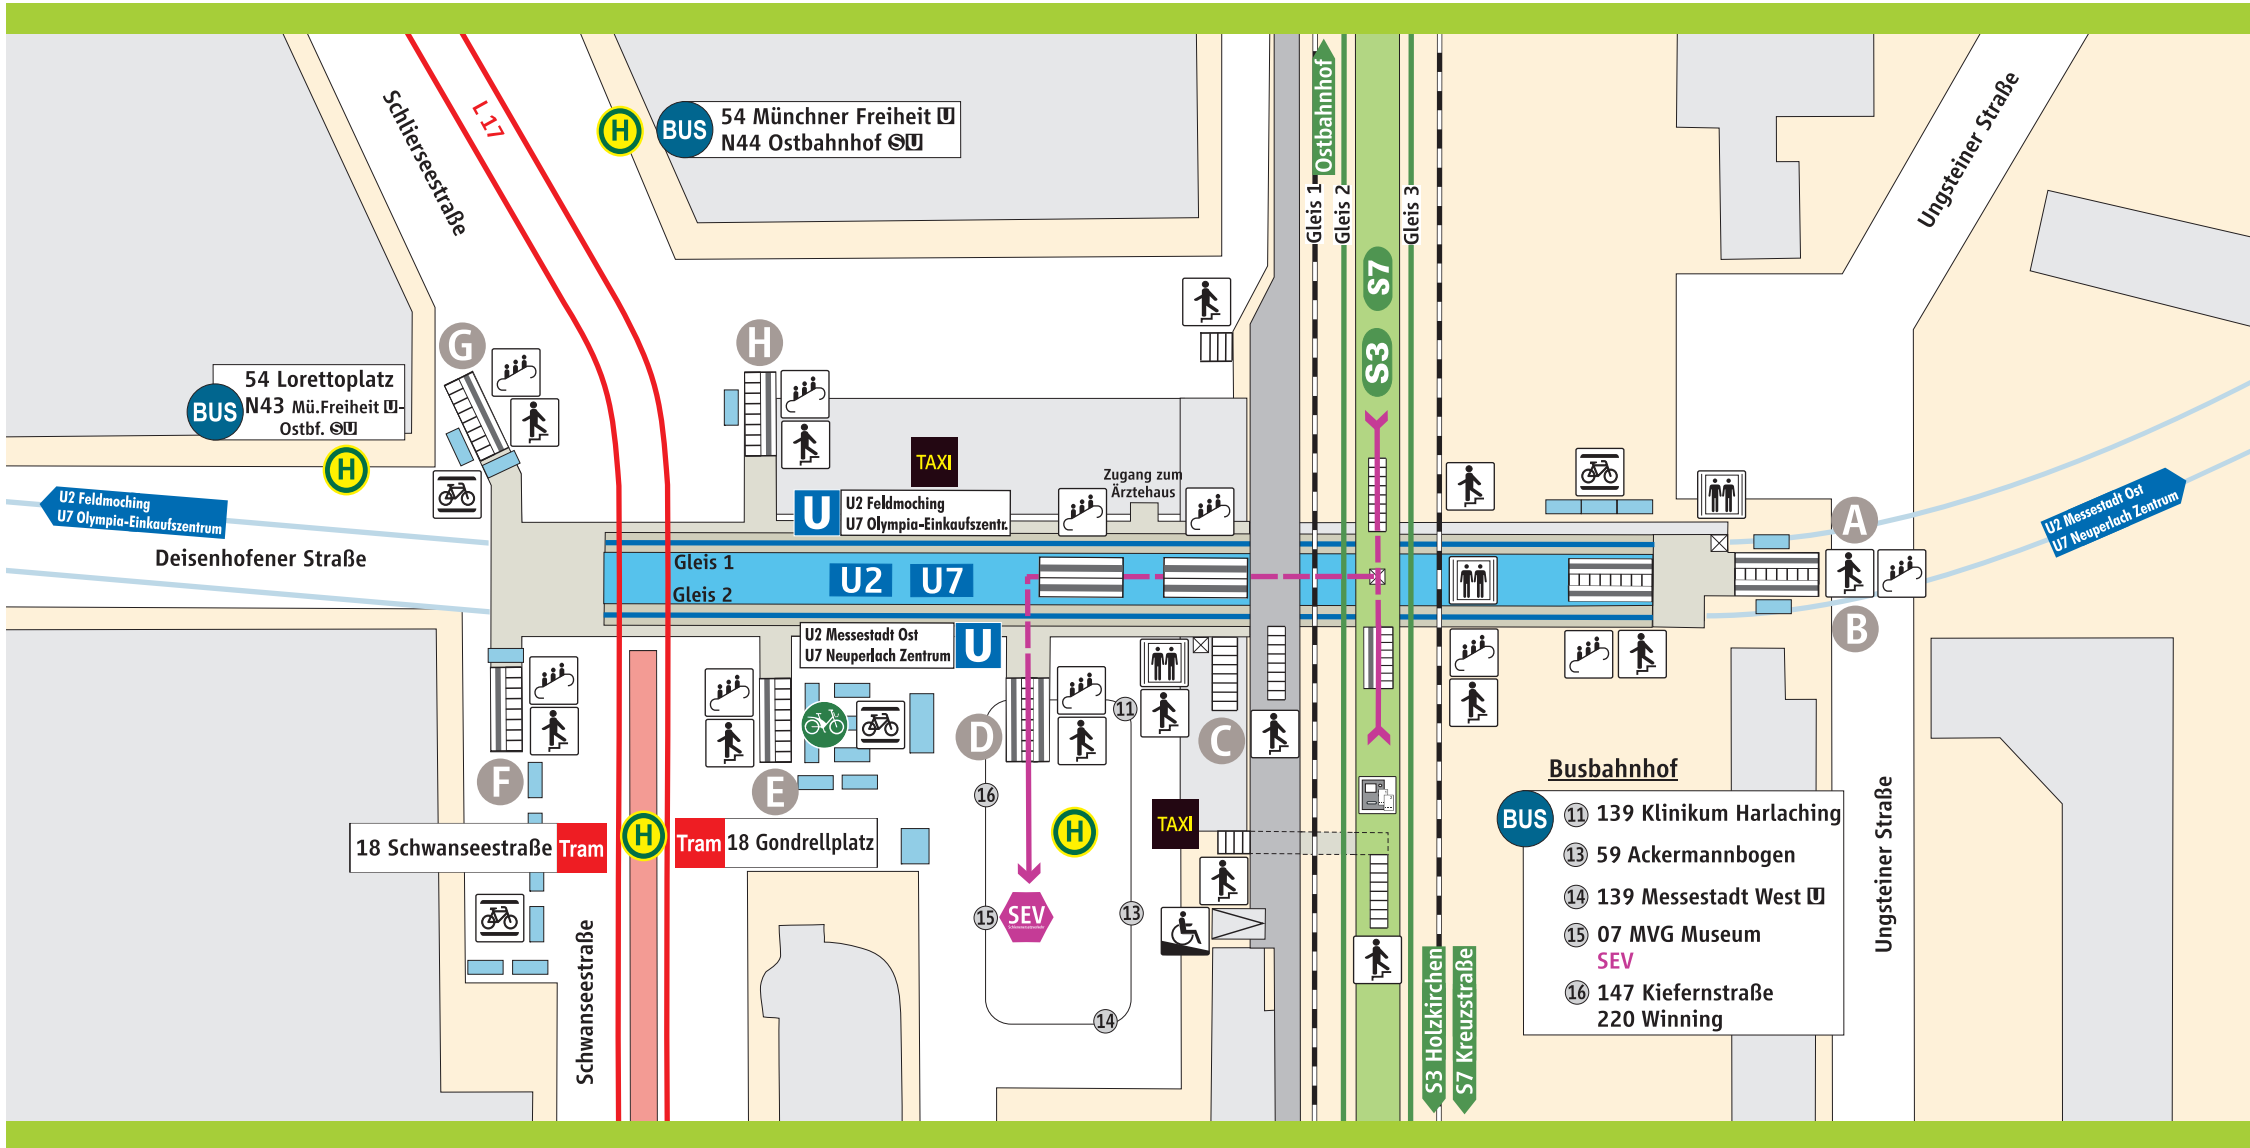

# Giesing

- S-Bahnsteig
- U-Bahnsteig
- Trambahnsteig

- Fahrradständer
- MVG-Rad
- Untergeschoss

- Aufzug
- Rolltreppe
- Treppe

- Rampe
- Fahrkartenautomat
- Ausgang (Exit)

**Schienersatzverkehr**  
**Schienersatzverkehr**  
 Fußweg ca. 3 Minuten