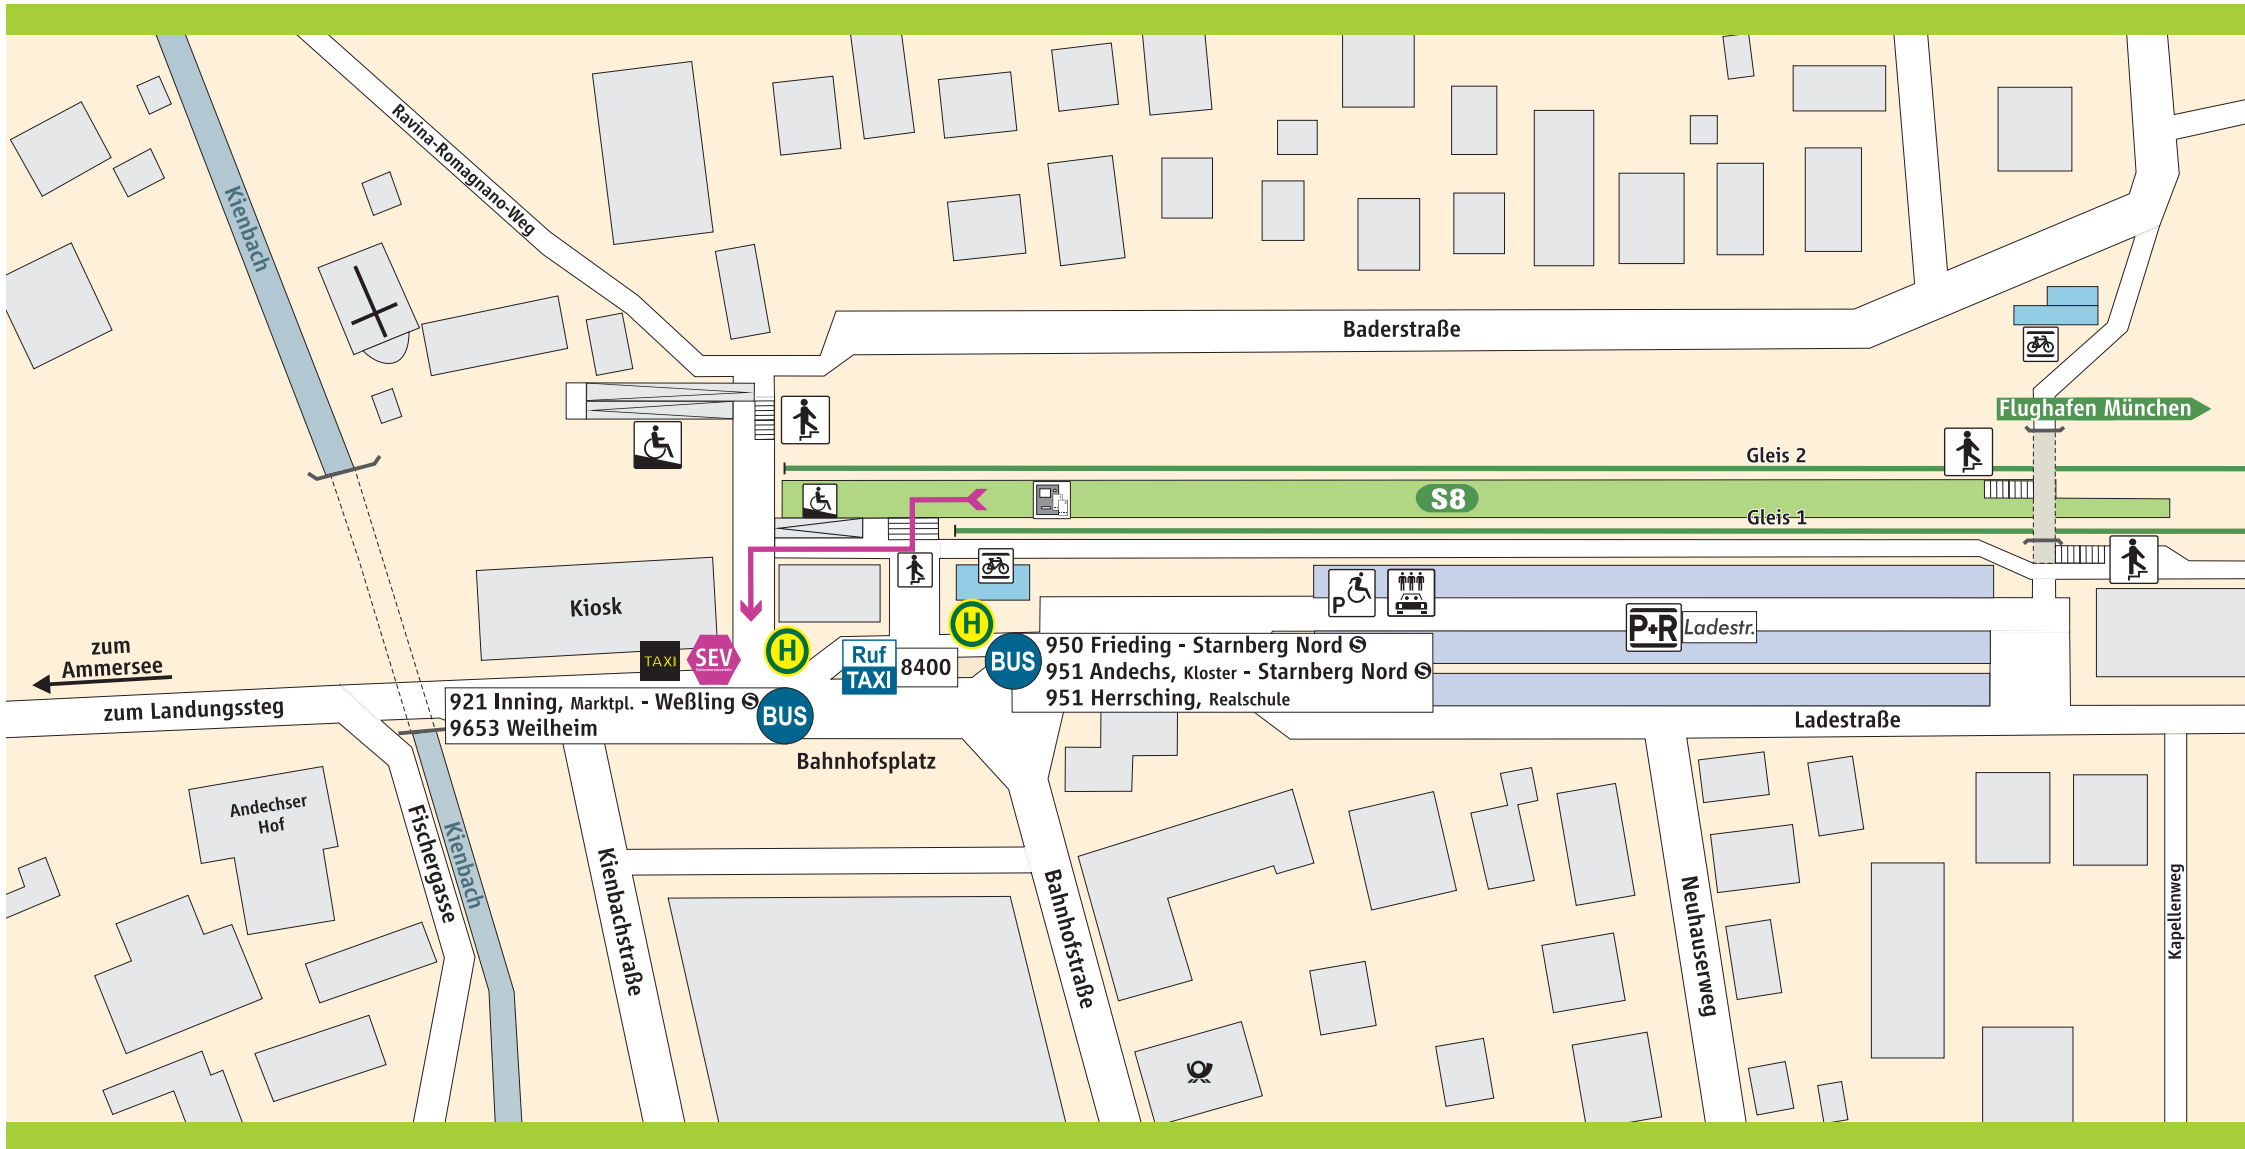

Herrsching

S-Bahnsteig

P+R Parkplatz

Treppe

Fahrkarten-automat

Fahrrad-
ständer

Behinderten-
Parkplatz

Rampe

CarSharing

Schienenersatzverkehr

SEV Schienenersatzverkehr

→ Fußweg ca. 1-3 Min.

Ruf TAXI 089 - 8400 5811

www.mvv-muenchen.de
©MVV Stand: Dez. 2018
Zeichnung ohne Maßstab