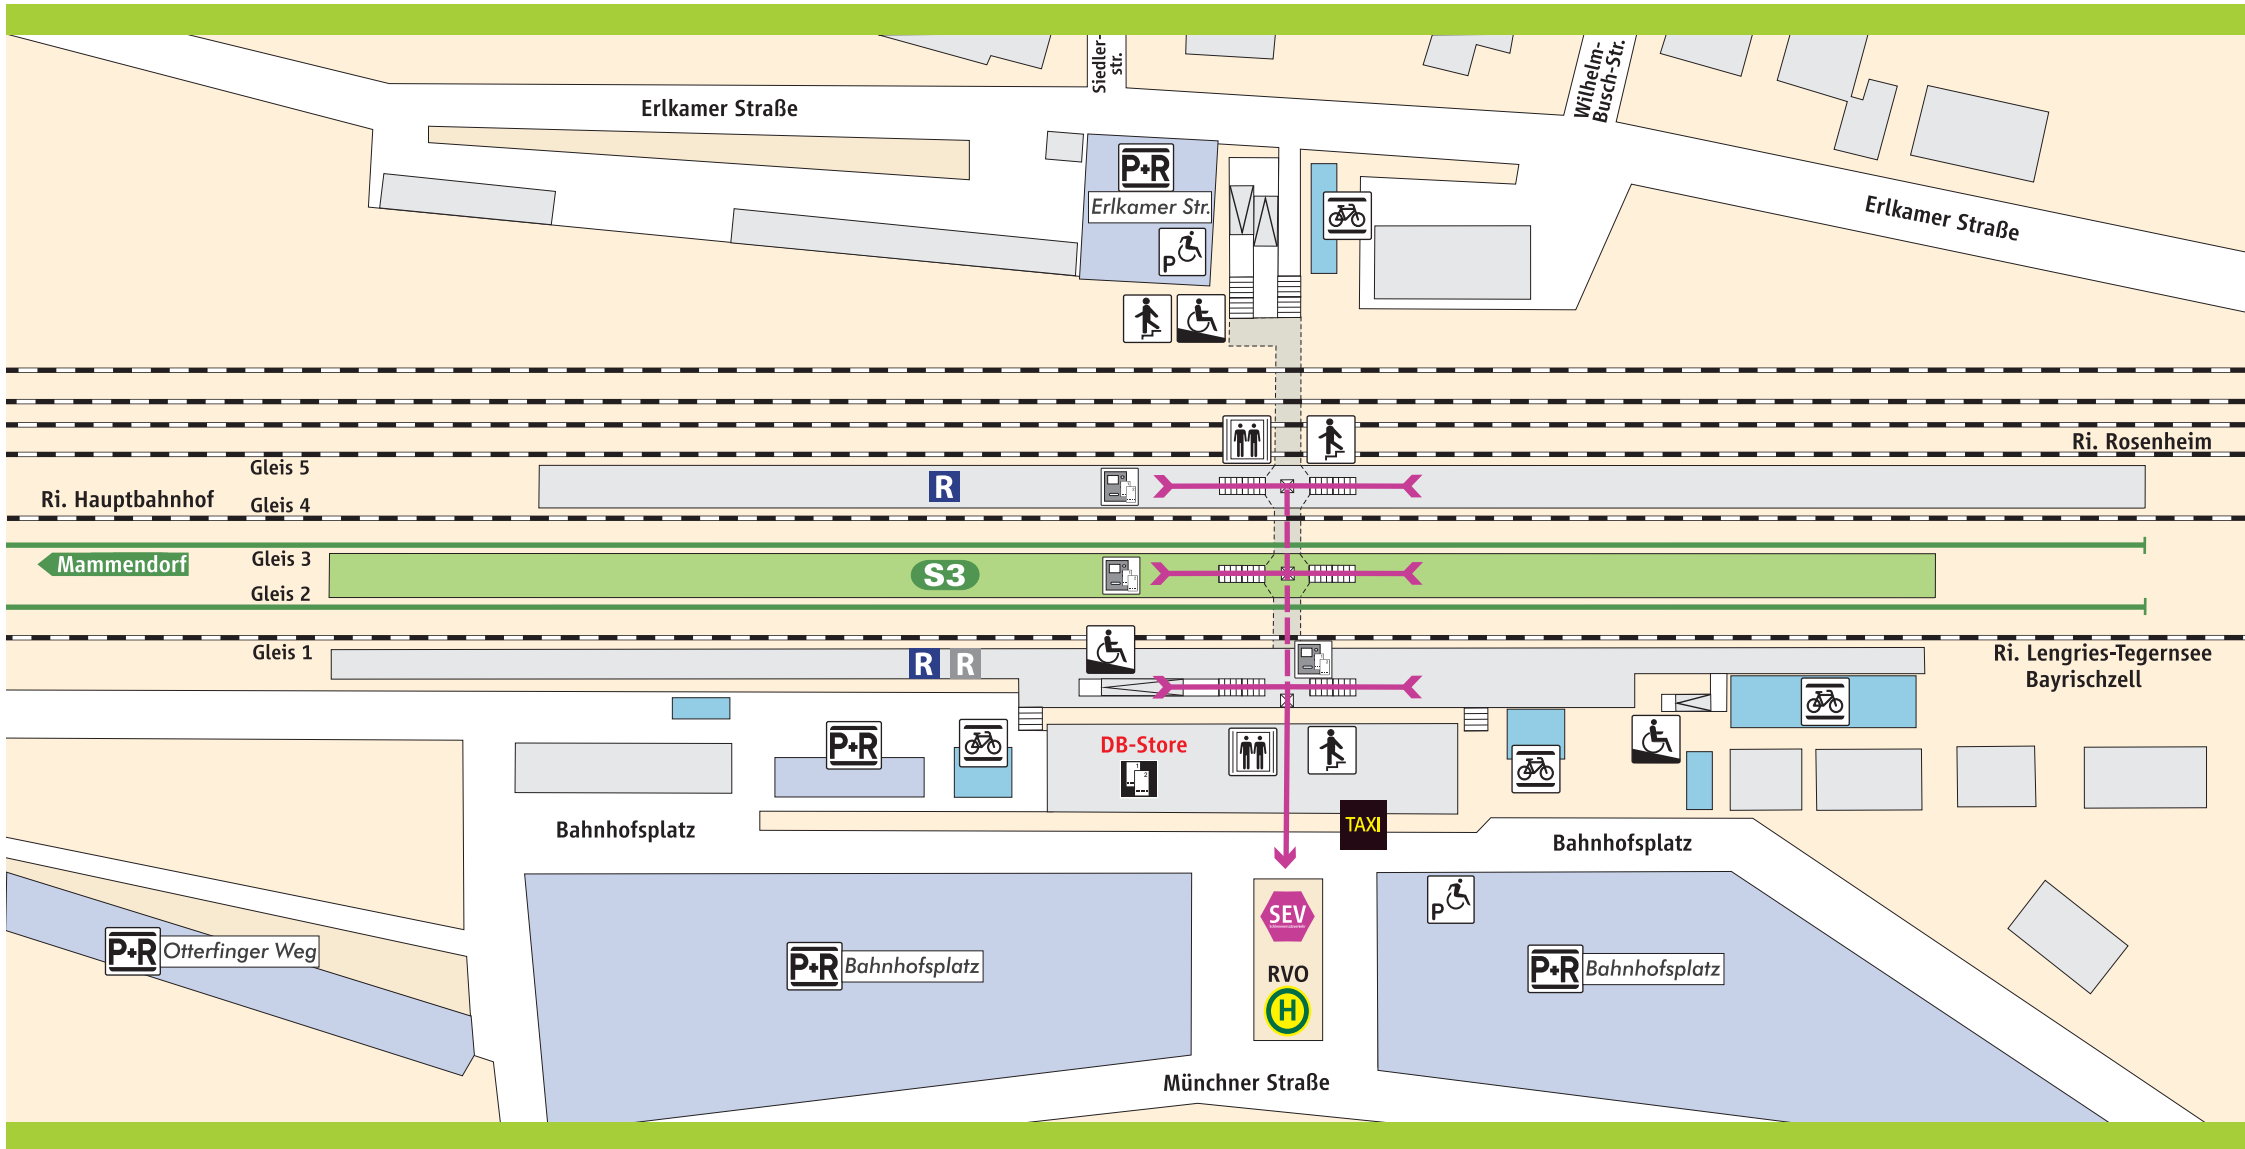

Holzkirchen

S-Bahnsteig

Parkplatz

Treppe

Fahrkarten-automat

Regional-zughalt

Behinderten-Parkplatz

Rampe

Fahrkarten-verkauf

Fahrrad-ständer

Aufzug

Schienenersatzverkehr

Schienenersatzverkehr

Fußweg ca. 3-5 Min.