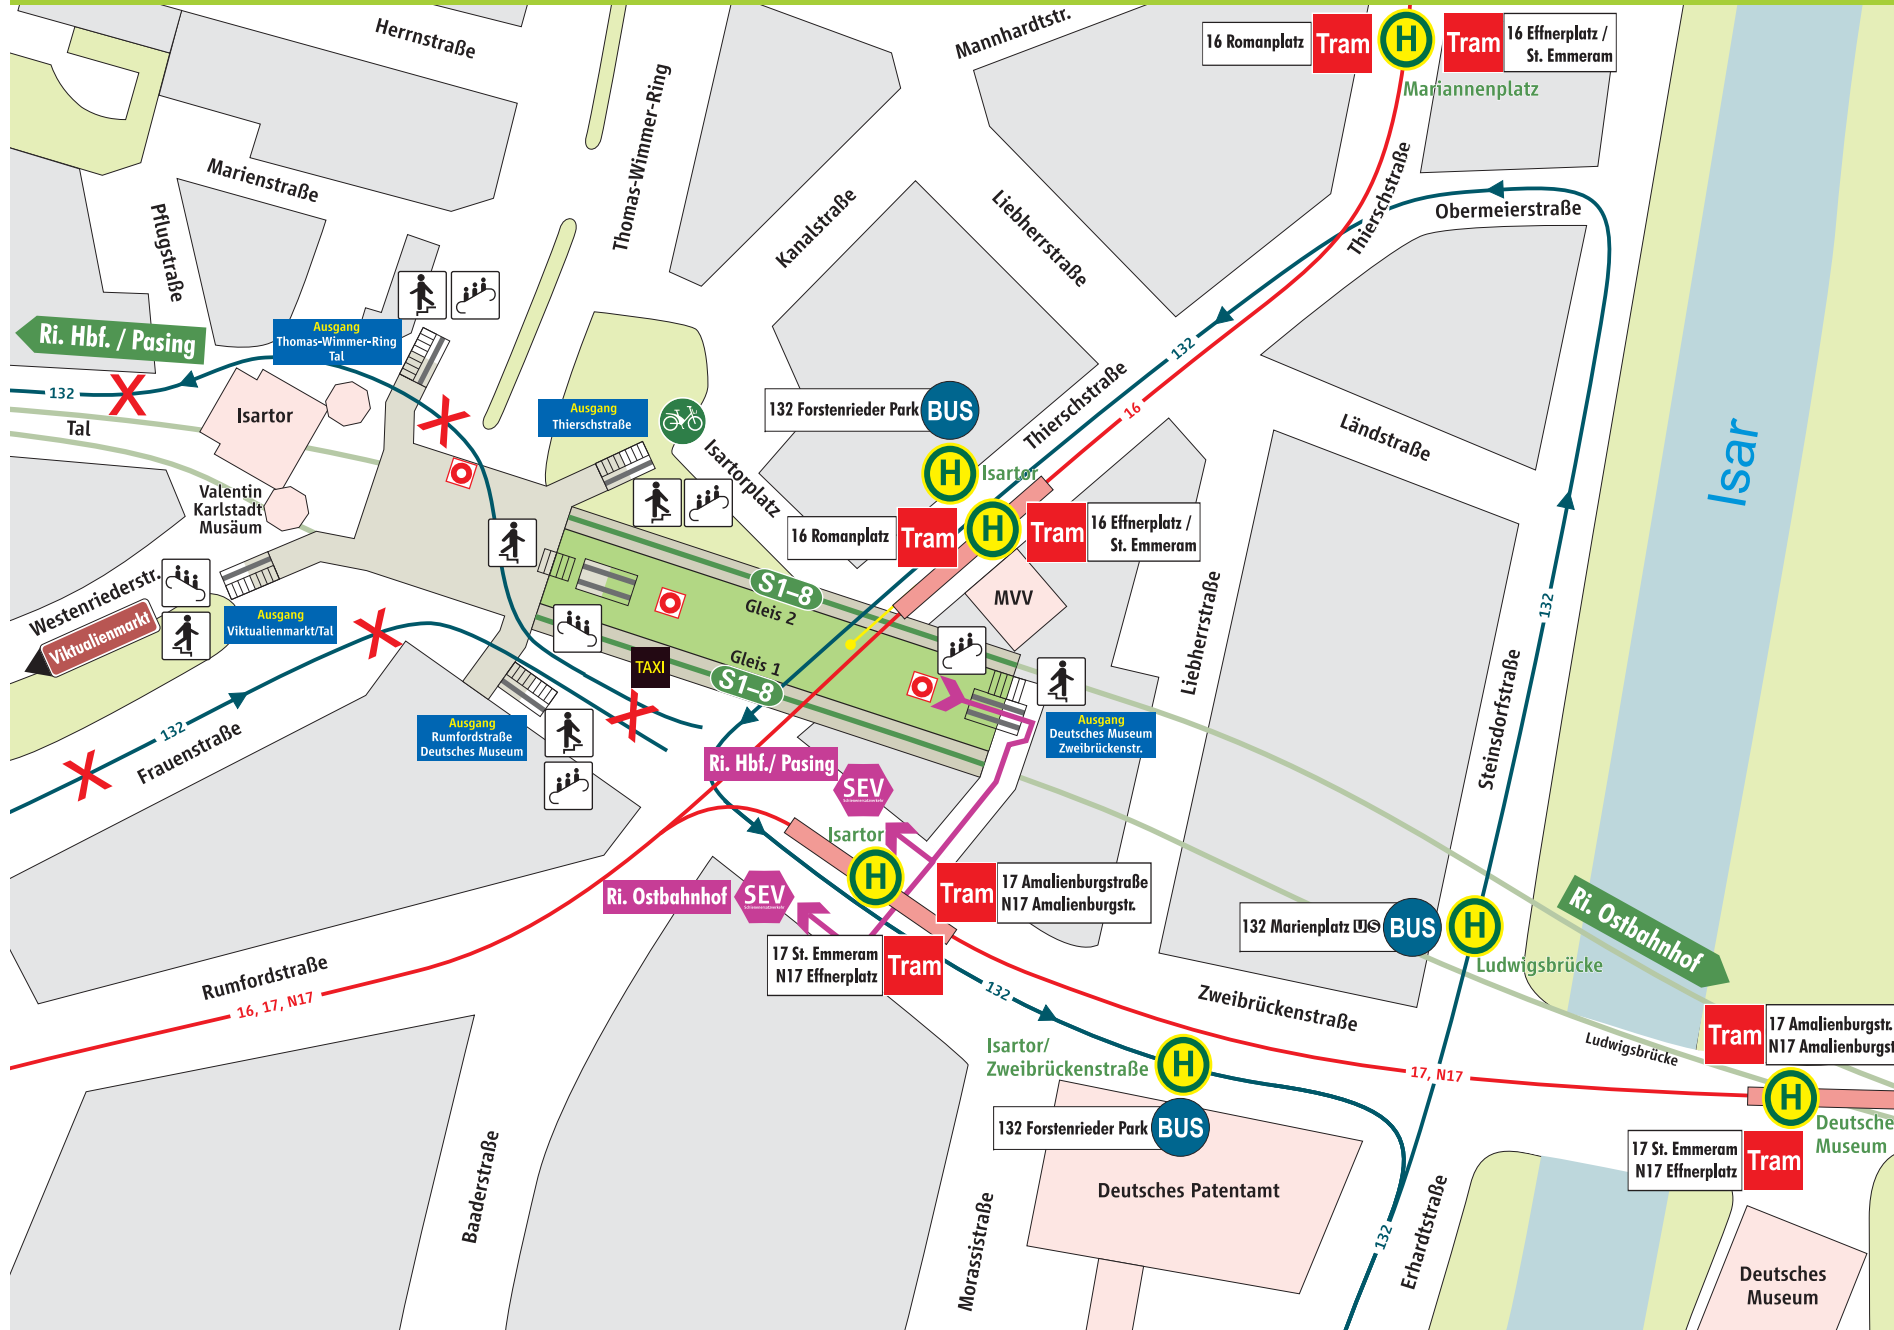

Isartor S Tram BUS

Linienwegänderung der Buslinie 132 vom 09.04 - 11.05.2018

Schienersatzverkehr

- Schienersatzverkehr
- Fußweg ca. 4-6 Minuten

- S-Bahnsteig
- Trambahnsteig
- 1. Untergeschoss
- 2. Untergeschoss
- Treppe
- Rolltreppe
- SOS Notrufsäule
- MVG-Rad

www.mvv-muenchen.de
 © MVV Stand: April 2018
 Zeichnung ohne Maßstab

Tickets und Auskunft immer schnell zur Hand!

Die MVV-App mit Fahrgeldauskunft und HandyTicket.

Zu jeder Route den passenden Plan!

Ein Klick zu Ihrer individuellen Tour.