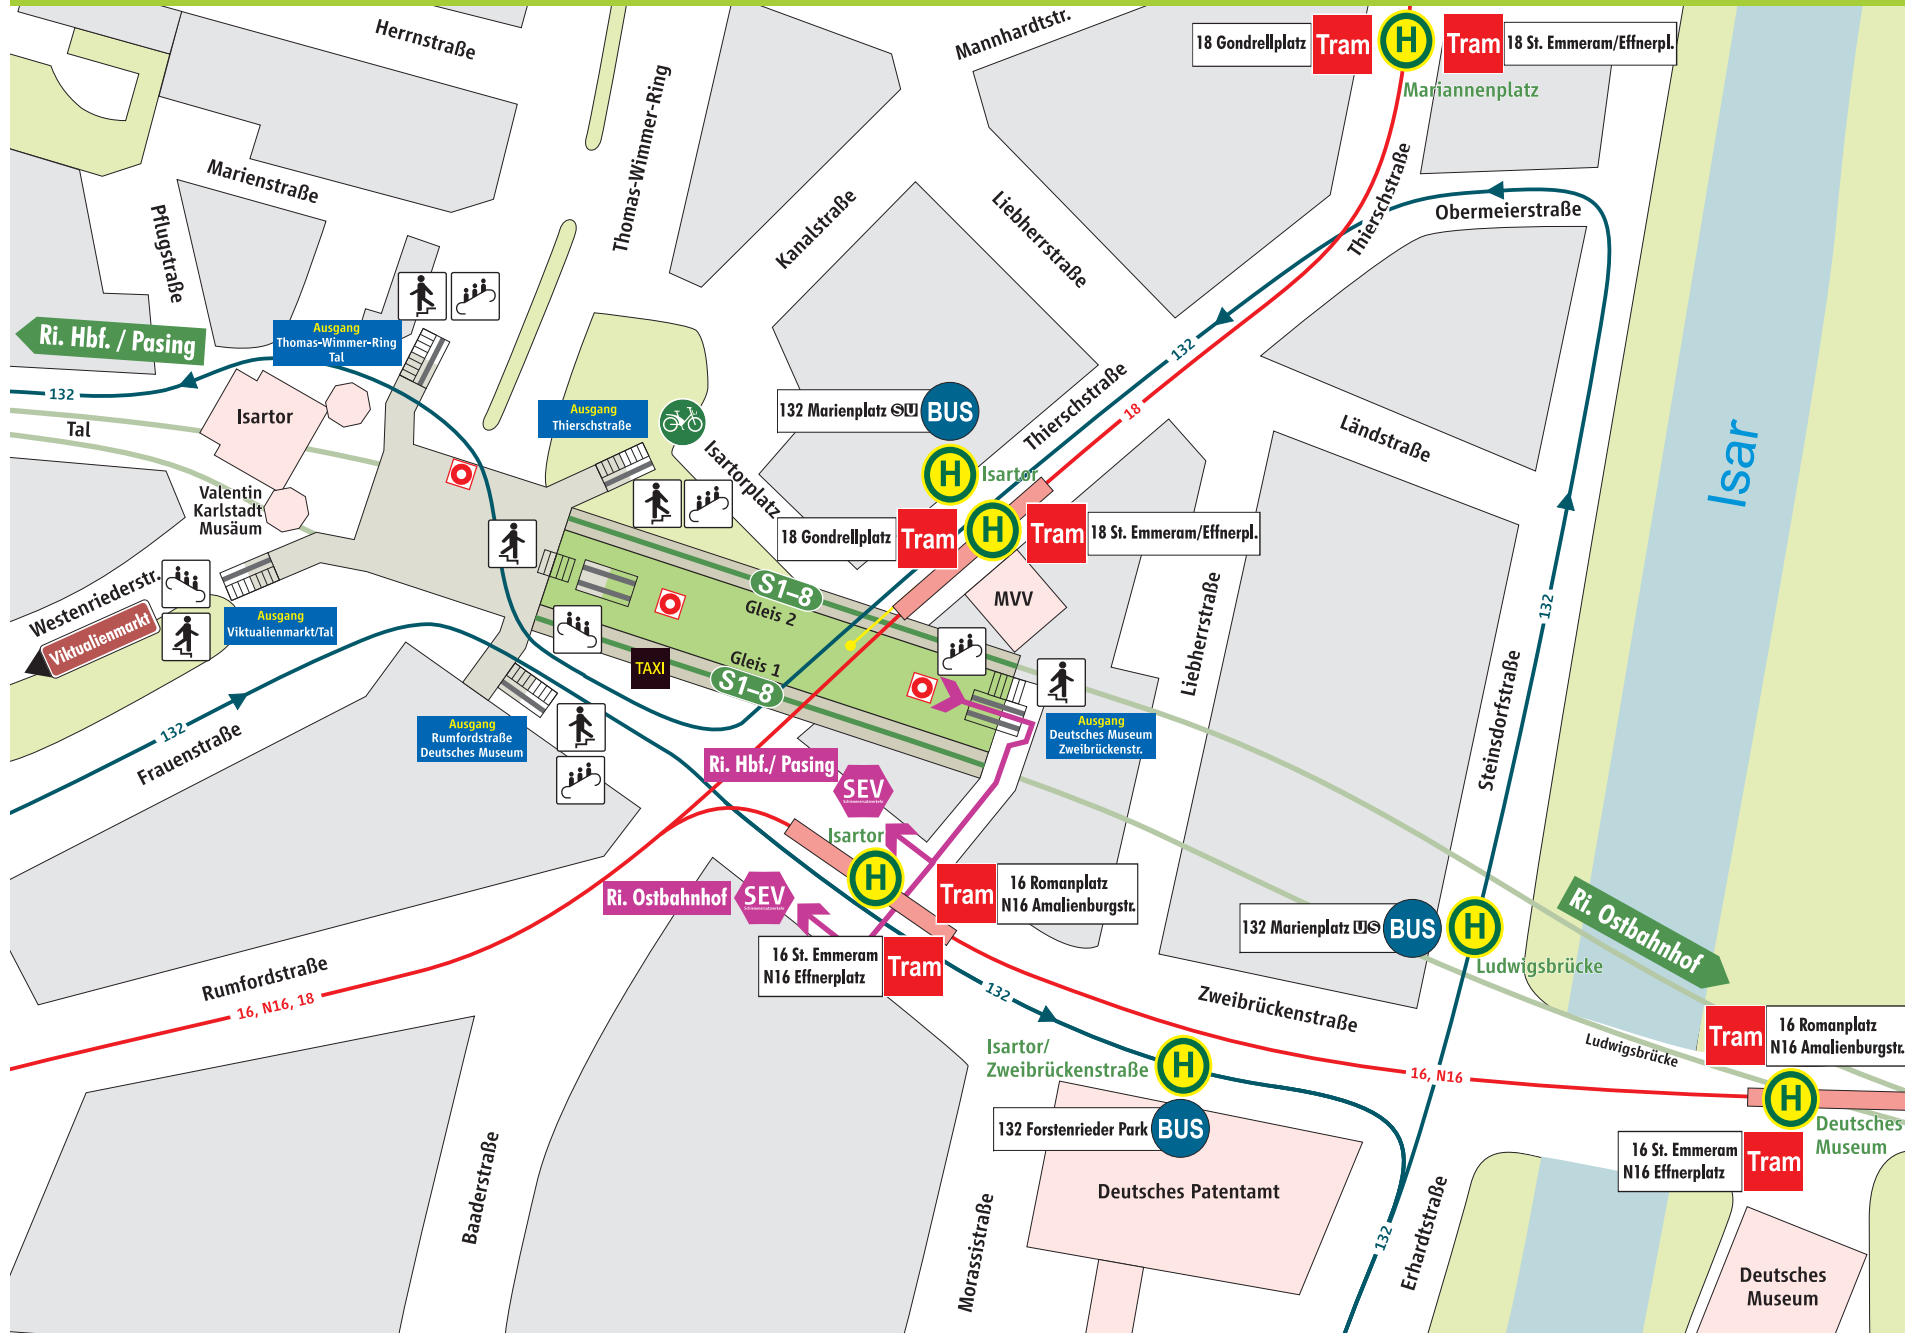

Isartor

Tram

**Schienersatzverkehr**

- Schienersatzverkehr
- Fußweg ca. 4-6 Minuten

- S-Bahnsteig
- Trambahnsteig
- 1. Untergeschoss
- 2. Untergeschoss
- Treppe
- Rolltreppe
- SOS Notrufsäule
- MVG-Rad

www.mvv-muenchen.de  
 © MVV Stand: August 2017  
 Zeichnung ohne Maßstab

Hier könnte Ihre Werbung stehen!

Hier könnte Ihre Werbung stehen!