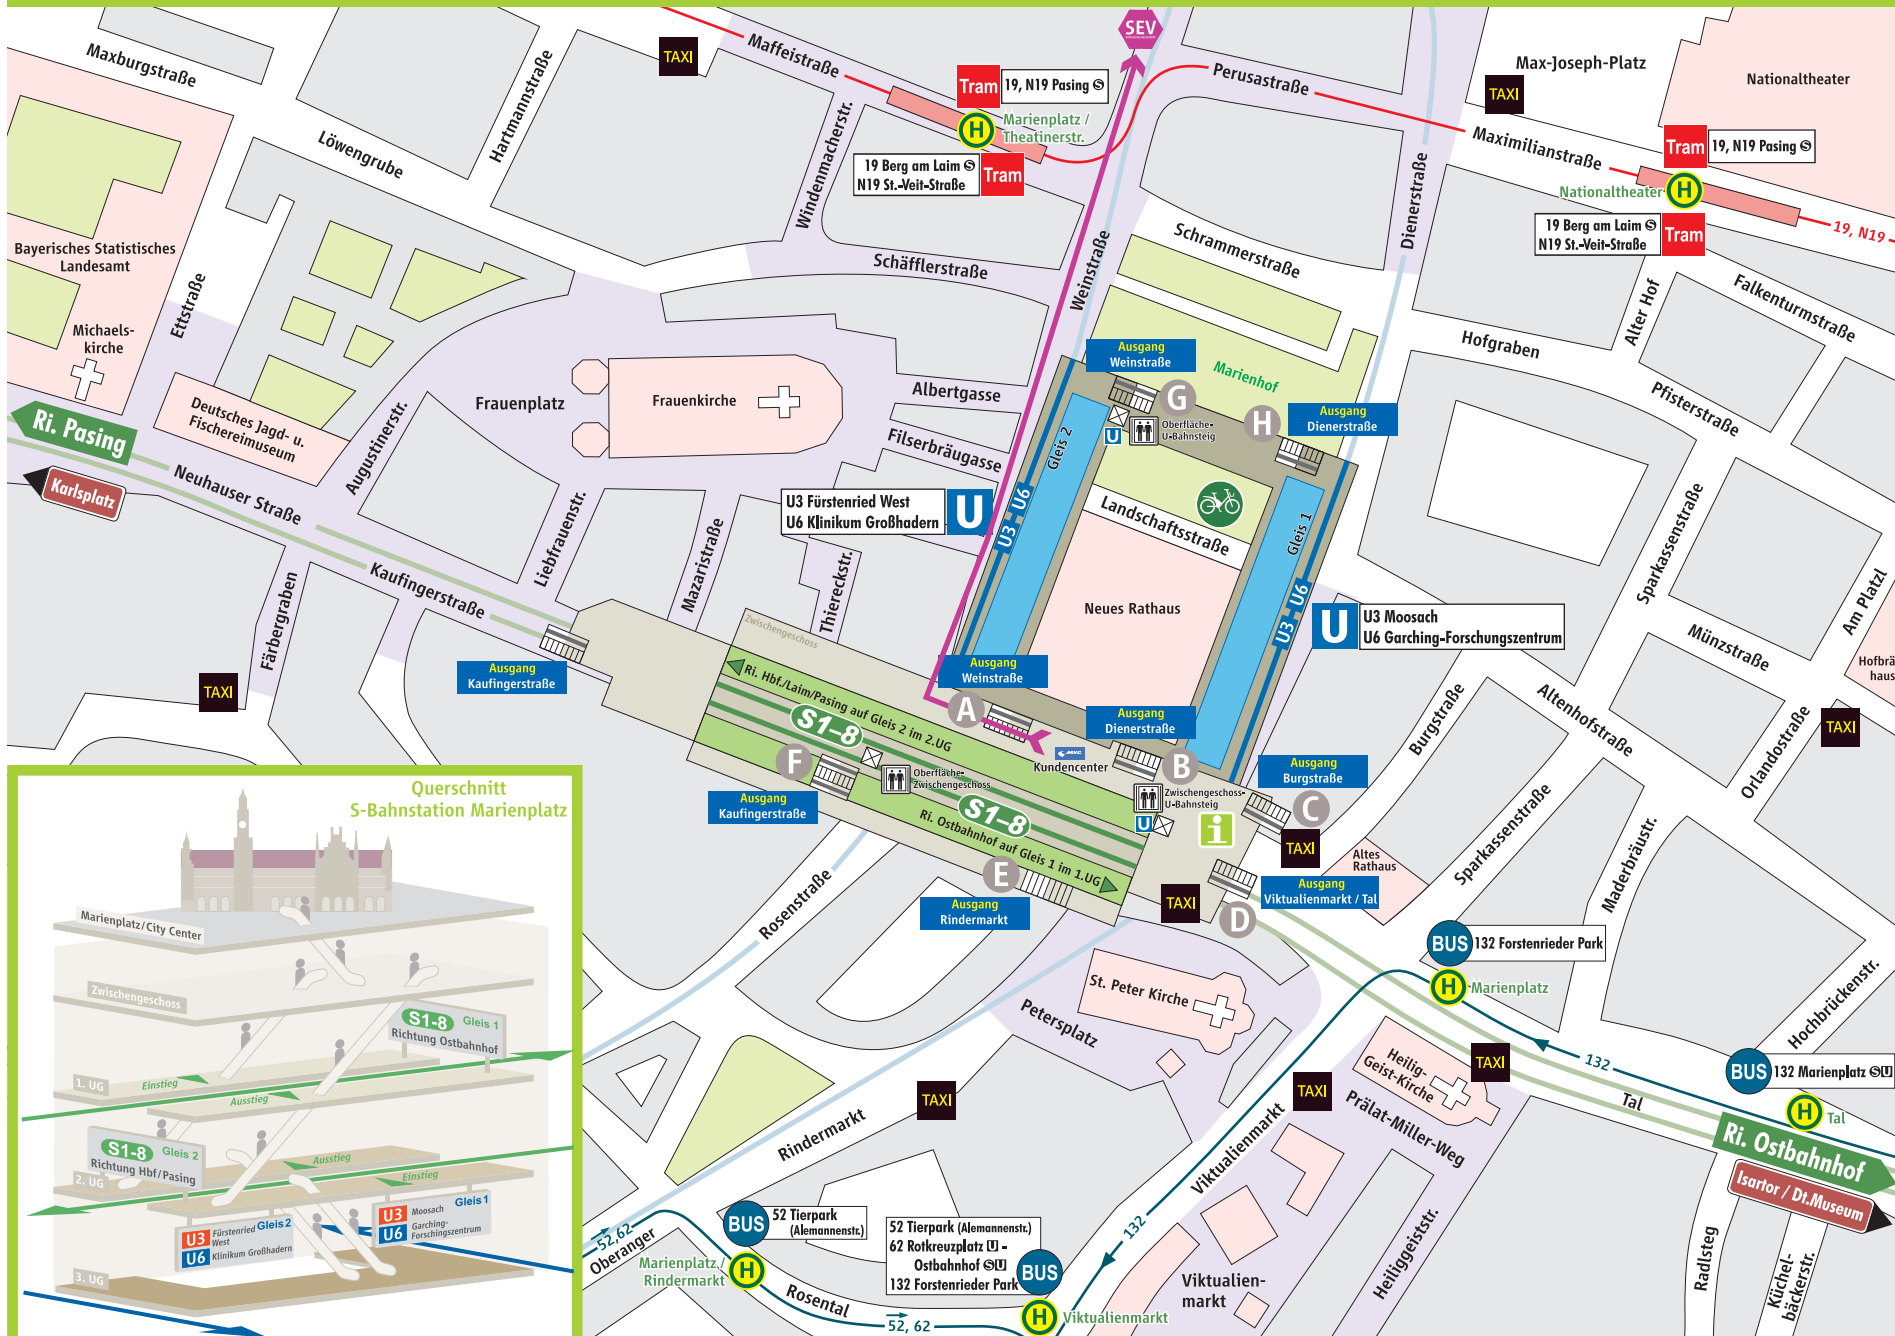

Marienplatz

Wegen der verkehrlichen Situation entfällt der SEV-Halt Marienplatz. Bitte benutzen Sie die Haltestelle Odeonsplatz.

Schienersatzverkehr

Schienersatzverkehr
 Fußweg über Weinstraße ca. 10 Minuten

- S-Bahnsteig
- U-Bahnsteig
- Trambahnsteig
- 1. Untergeschoss
- 2. Untergeschoss
- 3. Untergeschoss
- Aufzug
- Rolltreppe
- Treppe
- A - H Ausgang (Exit)
- MVG-Rad

www.mvv-muenchen.de
 © MVV Stand: Sept. 2018
 Zeichnung ohne Maßstab

Tickets und Anskafk immer schnell zur Hand!

Die MVV-App mit Fahrgemeinschaft und HandyTicket.

Zu jeder Route den passenden Plan!

Ein Klick zu Ihrer individuellen Tour und mehr.