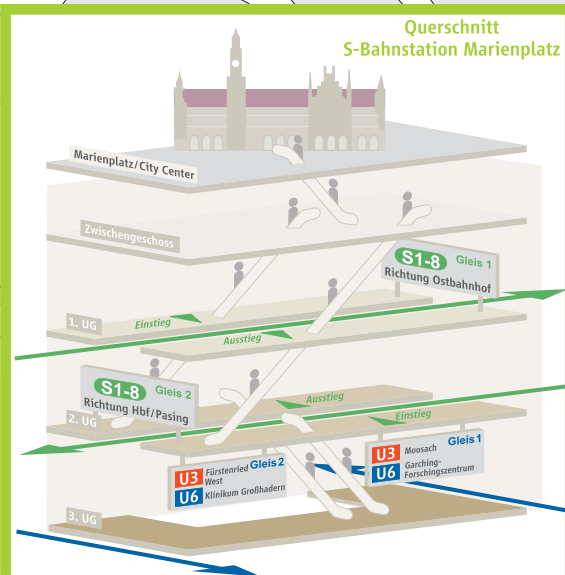

# Marienplatz

Wegen der verkehrlichen Situation entfällt der SEV-Halt Marienplatz. Bitte benutzen Sie die Haltestelle Odeonsplatz.

**Schienersatzverkehr**

Schienersatzverkehr  
 Fußweg über Weinstraße ca. 10 Minuten

- S-Bahnsteig
- U-Bahnsteig
- Trambahnsteig
- 1. Untergeschoss
- 2. Untergeschoss
- 3. Untergeschoss
- Aufzug
- Rolltreppe
- Treppe
- A - H Ausgang (Exit)
- MVG-Rad

www.mvv-muenchen.de  
 © MVV Stand: Dezember 2018  
 Zeichnung ohne Maßstab

Tickets und Anskaf immer schnell zur Hand!

MVG-APP

Die MVV-App mit Fahrgemeinschaft und HandyTicket.

Zu jeder Route den passenden Plan!

MVG-RADROUTENPLANNER

Ein Klick zu Ihrer individuellen Tour und www.mvv-muenchen.de