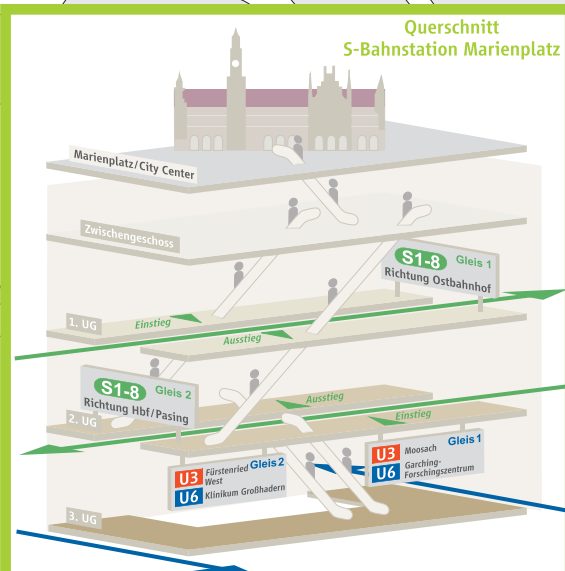

Marienplatz

Wegen der verkehrlichen Situation entfällt der SEV-Halt Marienplatz. Bitte benutzen Sie die Haltestelle Odeonsplatz.

Schienersatzverkehr

Schienersatzverkehr
 Fußweg über Weinstraße ca. 10 Minuten

- S-Bahnsteig
- U-Bahnsteig
- Trambahnsteig
- 1. Untergeschoss
- 2. Untergeschoss
- 3. Untergeschoss
- Aufzug
- Rolltreppe
- Treppe
- A - H Ausgang (Exit)
- MVG-Rad

www.mvv-muenchen.de
 © MVV Stand: Sept. 2018
 Zeichnung ohne Maßstab

Tickets und Anskafk immer schnell zur Hand!

Die MVV-App mit Fahrgemeinschaft und HandyTicket.

Zu jeder Route den passenden Plan!

Ein Klick zu Ihrer individuellen Tour und mehr.