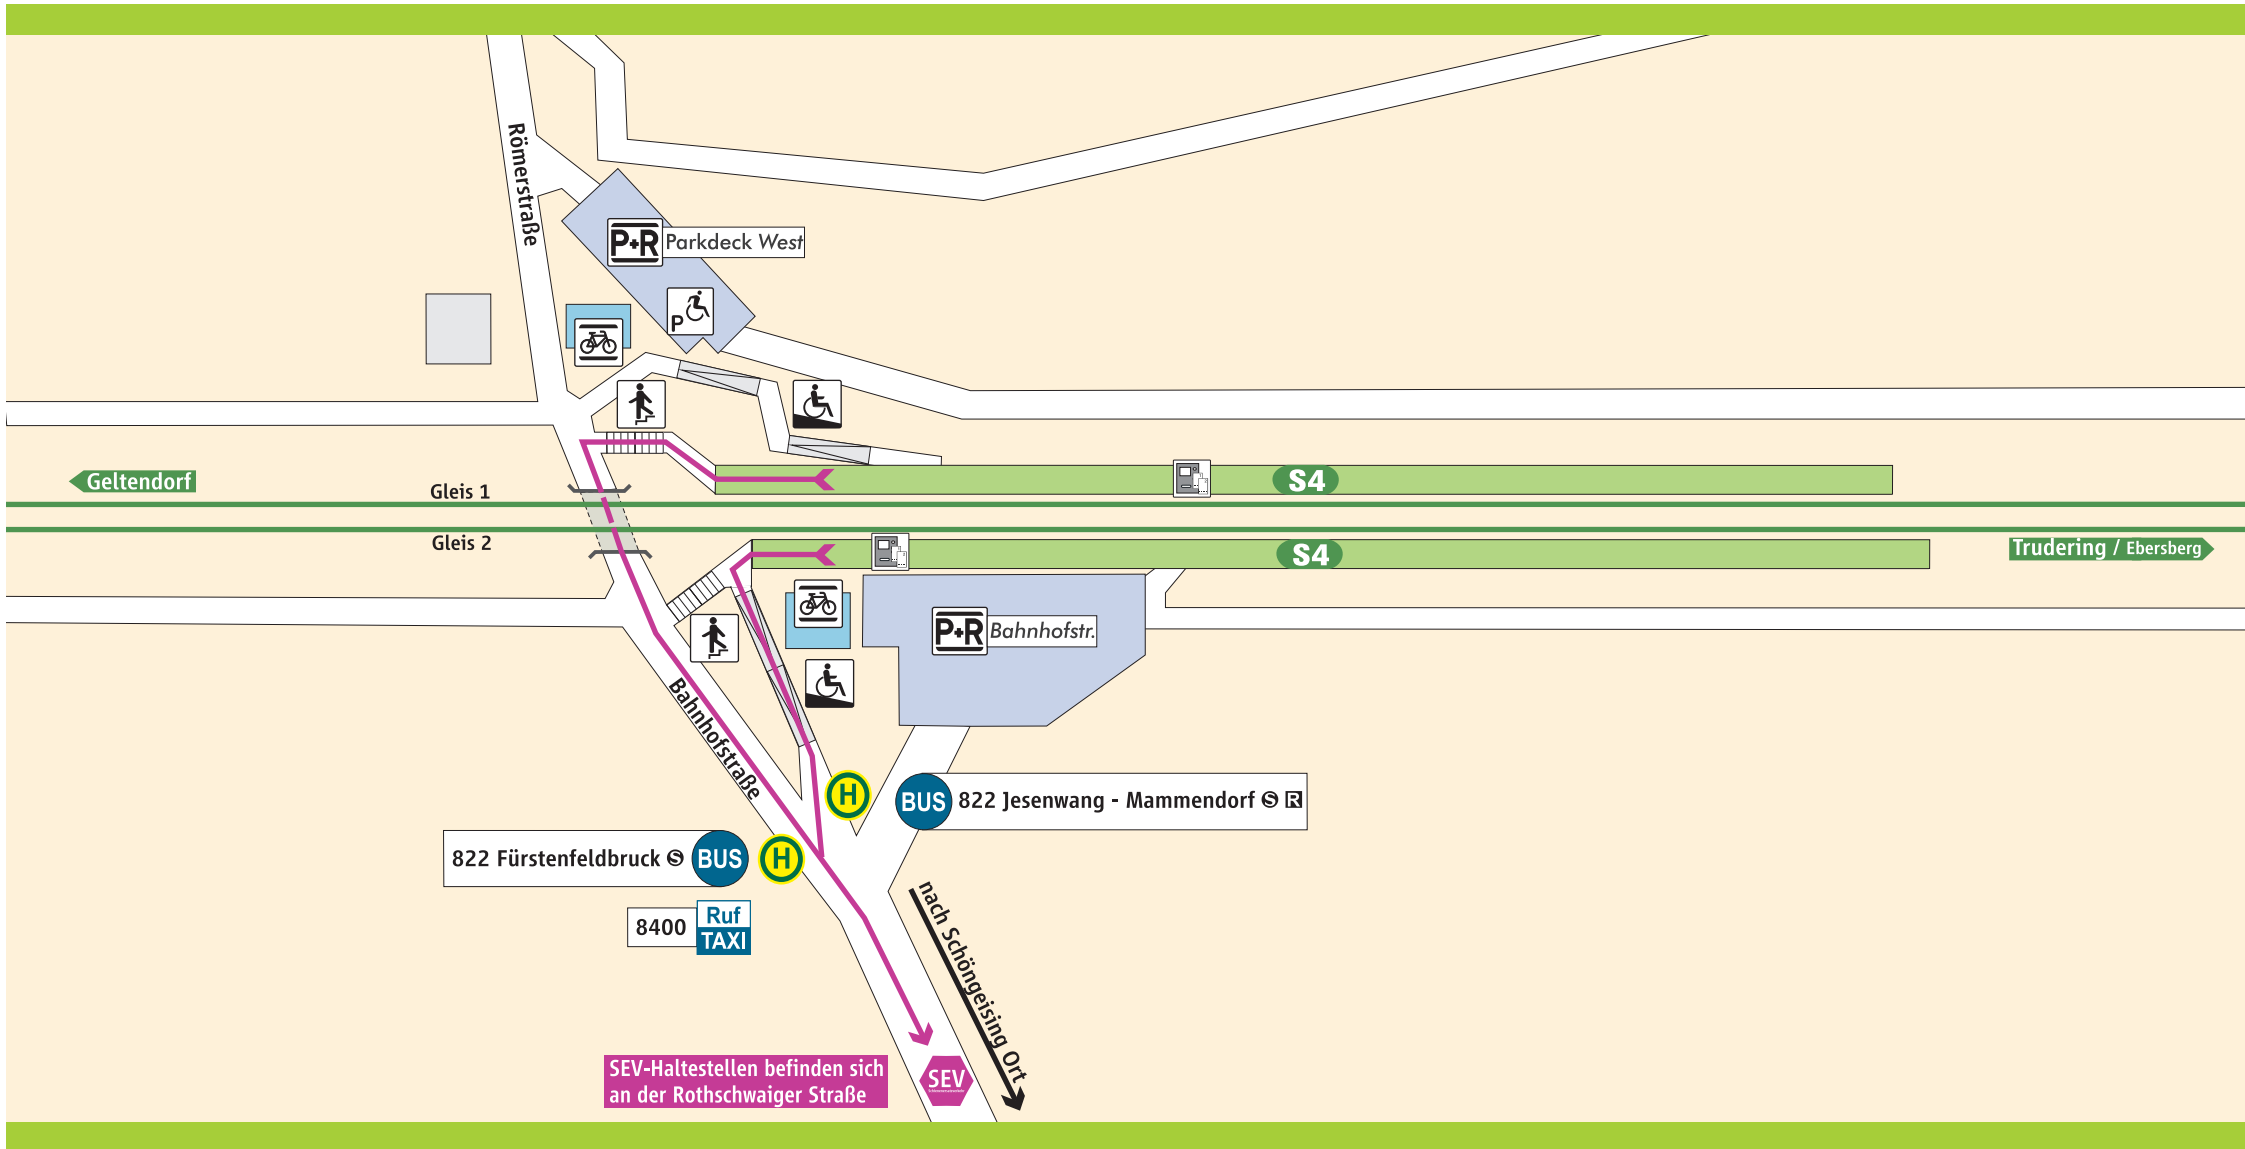

# Schöngesing

S-Bahnsteig

Parkplatz

Treppe

Fahrkarten-automat

Behinderten-Parkplatz

Rampe

Fahrrad-  
ständer

## Schienerersatzverkehr

Schienerersatzverkehr  
→ Fußweg ca. 15-20 Min.

089 - 8400 5811

www.mvv-muenchen.de  
©MVV Stand: Dez. 2017  
Zeichnung ohne Maßstab