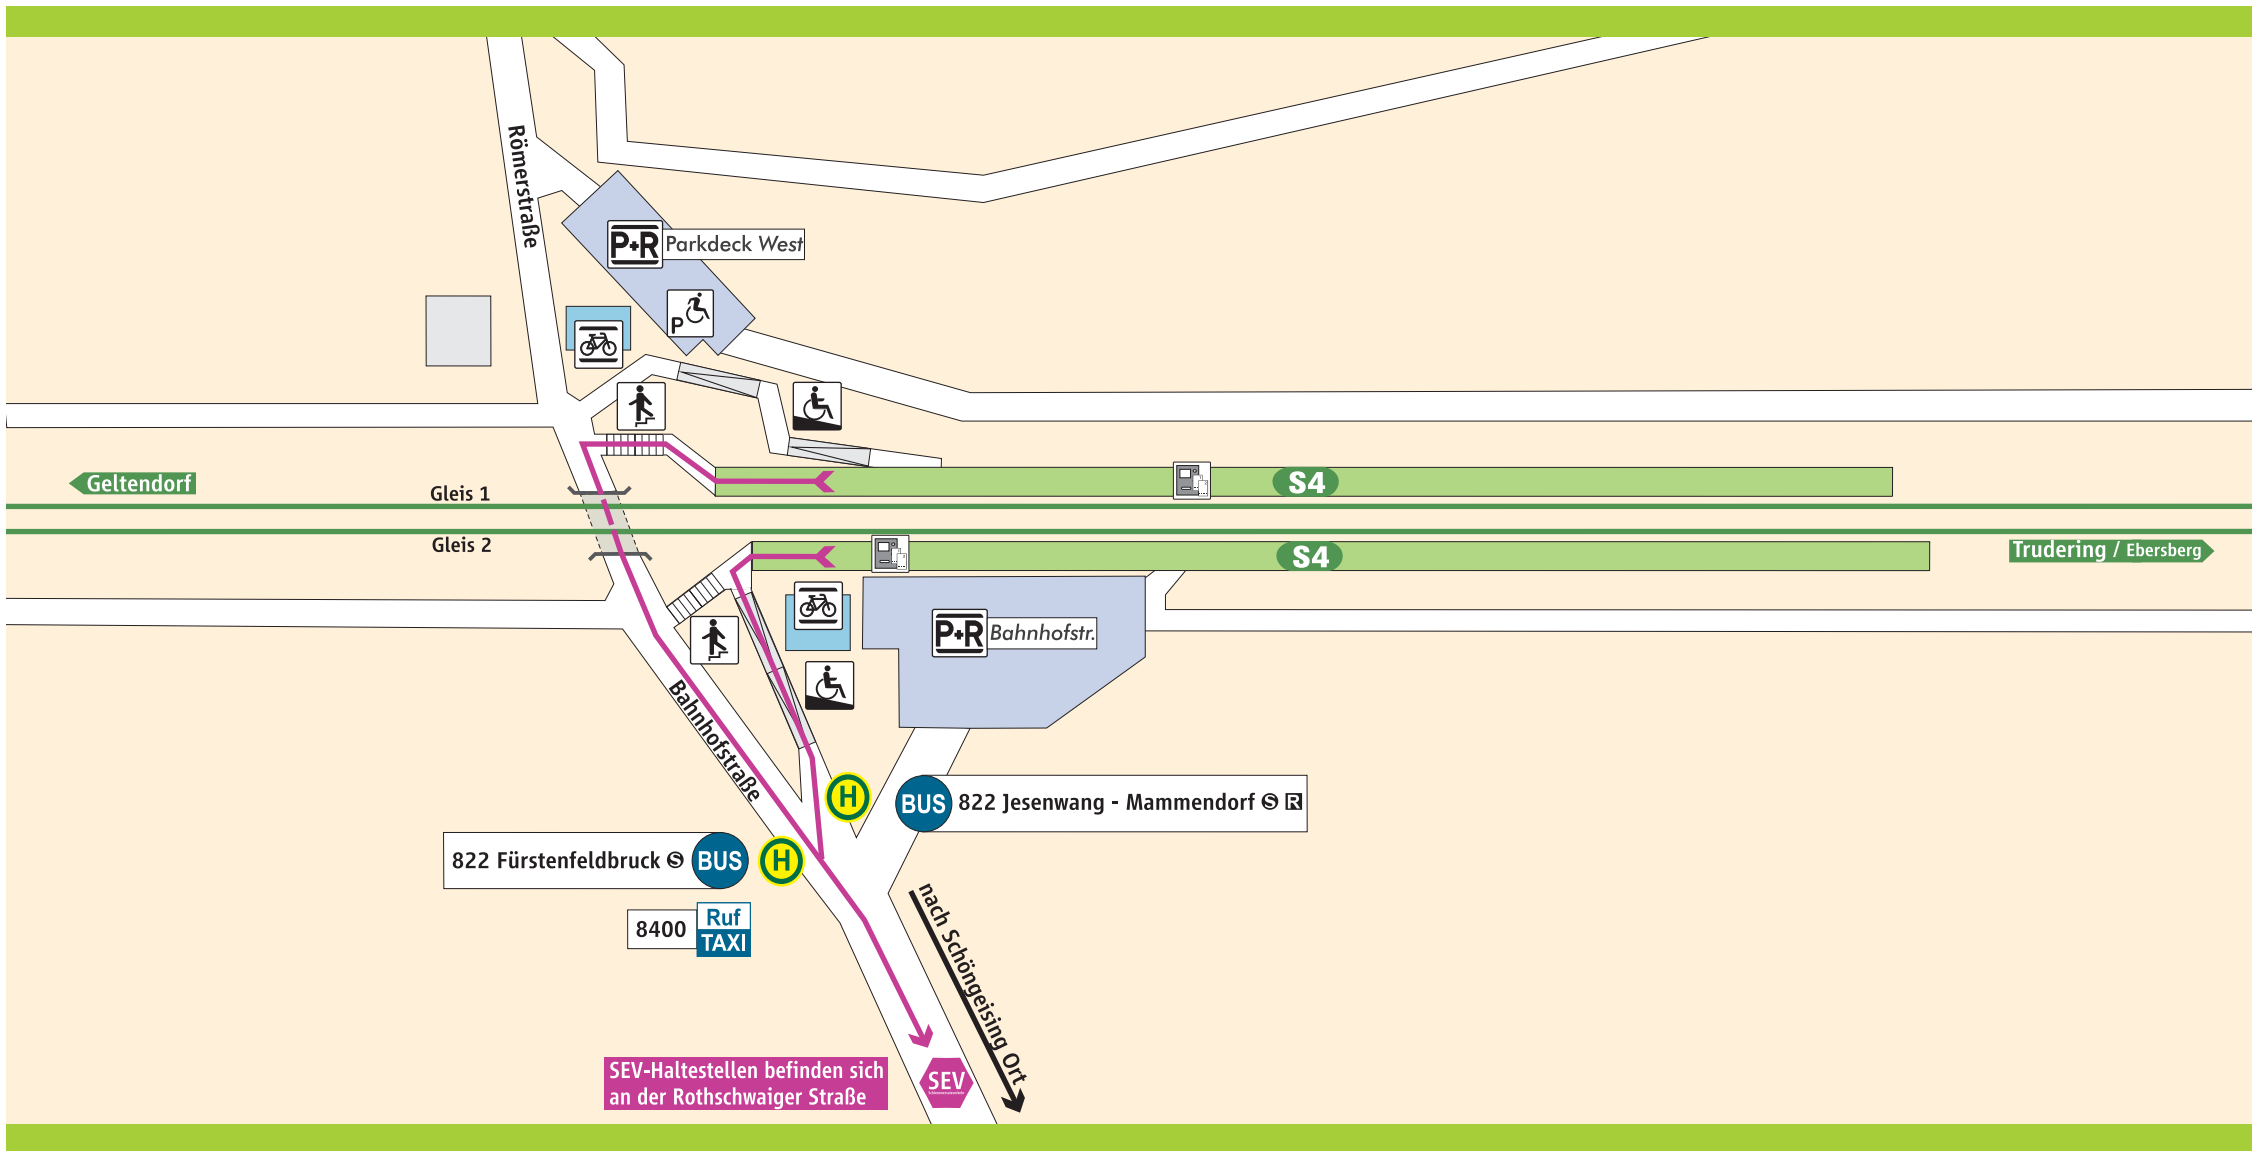

Schöngesing

S-Bahnsteig

Parkplatz

Treppe

Fahrkarten-automat

Behinderten-Parkplatz

Rampe

Fahrrad-
ständer

Schienerersatzverkehr

Schienerersatzverkehr
→ Fußweg ca. 15-20 Min.

089 - 8400 5811

www.mvv-muenchen.de
©MVV Stand: Dez. 2018
Zeichnung ohne Maßstab