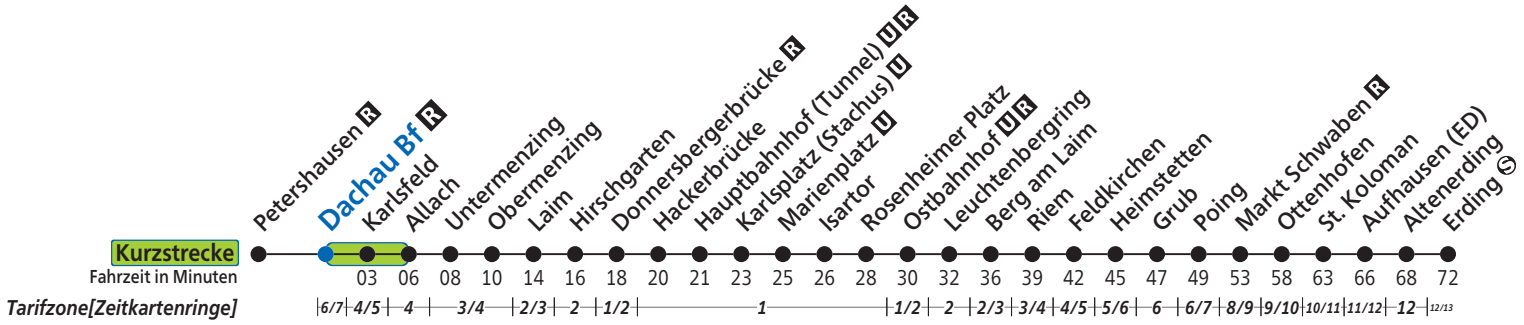

Petershausen **R** - Dachau Bf **R** - Laim - Hauptbahnhof **U R** -
Marienplatz **U** - Ostbahnhof **U R** - Riem - Markt Schwaben **R** - Erding

Dachau Bf **R**

Uhr	Montag - Freitag					Samstag, Sonn- und Feiertag			Uhr
4	49					49^{V60}			4
5	09	30	49			30	50^{V60}		5
6	09	29	39¹	49	59¹	09	29	49	6
7	09	29	39¹	49	59¹	09²	29	49	7
8	09²	29	39¹	49		09²	29	49	8
9	00¹	09²	29	49		09²	29	49	9
10	09²	29	49			09²	29	49	10
11	09²	29	49			09²	29	49	11
12	09	29	49			09²	29	49	12
13	09	29	49	59¹		09²	29	49	13
14	09	29	49			09²	29	49	14
15	09	29	49			09²	29	49	15
16	09	29	39¹	49	59¹	09²	29	49	16
17	09	29	39¹	49	59¹	09²	29	49	17
18	09	29	39¹	49	59¹	09²	29	49	18
19	09	29	49			09²	29	49	19
20	09²	29	49			09²	29	49	20
21	09²	29	49			09²	29	49	21
22	09²	29	49²			09²	29	49²	22
23	09	29¹	49			09	29¹	49	23
0	34					34			0
1	09					09			1
2	09[☾]					09[☾]			2

1 = bis Ostbahnhof **U R** V60 = Samstag (Werktag) ☾ = Nacht Fr/Sa, Sa/So und Nächte vor Feiertagen, auch 03./04. und 04./05.03.2019 nicht 24./25.12.2018

2 = bis Markt Schwaben **R**

Fahrplan Gesamtverkehr S-Bahn und Regionalzug zwischen Petershausen und München siehe Regionalzug-Tabelle 900

Fahrplan Gesamtverkehr S-Bahn und Regionalzug zwischen Markt Schwaben und München siehe Regionalzug-Tabelle 940

Am 24. und 31. Dezember Betrieb wie Samstag