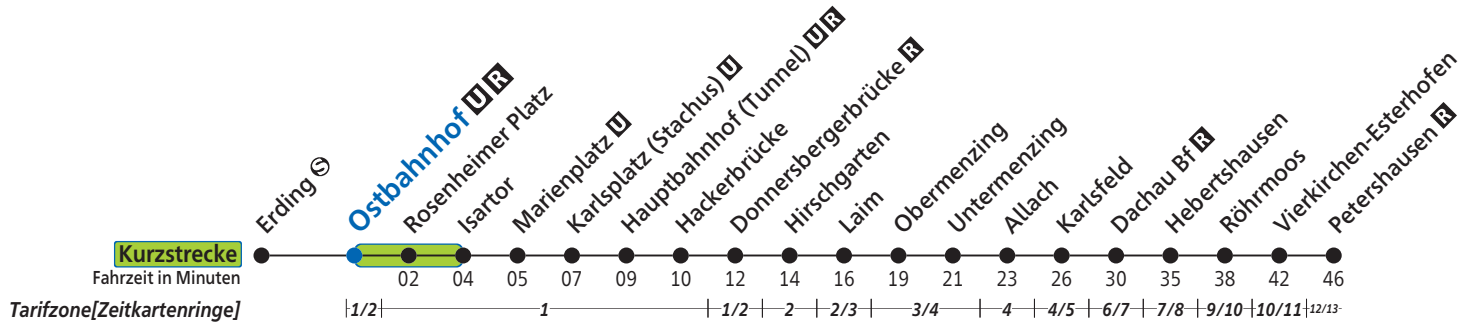

Erding - Markt Schwaben **R** - Riem - Ostbahnhof **U R** - Marienplatz **U** - Hauptbahnhof **U R** - Laim - Dachau Bf **R** - Petershausen **R**

Ostbahnhof **U R**

Uhr	Montag - Freitag						Samstag, Sonn- und Feiertag			Uhr	
4	41									4	
5	21	41					21	41		5	
6	01	21	31 ¹	41	51 ¹		01 ¹	21	41	6	
7	01	21	31 ¹	41	51 ¹		01 ¹	21	41	7	
8	01	11 ¹	21	41			01 ¹	21	41	8	
9	01 ¹	21	41					01 ¹	21	41	9
10	01 ¹	21	41					01 ¹	21	41	10
11	01 ¹	21	41					01 ¹	21	41	11
12	01 ¹	21	31 ¹	41				01 ¹	21	41	12
13	01	21	41					01 ¹	21	41	13
14	01	21	31 ¹	41				01 ¹	21	41	14
15	01	21	31 ¹	41	51 ¹		01 ¹	21	41	15	
16	01	21	31 ¹	41	51 ¹		01 ¹	21	41	16	
17	01	21	31 ¹	41	51 ¹		01 ¹	21	41	17	
18	01	21	31 ¹	41				01 ¹	21	41	18
19	01	21	41					01 ¹	21	41	19
20	01	21	41					01 ¹	21	41	20
21	01 ¹	21	41					01 ¹	21	41	21
22	01 ¹	21	41					01 ¹	21	41	22
23	01 ¹	21	41 ¹				01 ¹	21	41 ¹ _{V81}	23	
0	01	41					01	41		0	
1	21						21			1	
2	21 [☾]						21 [☾]			2	

1 = bis Dachau Bf **R** V81 = nicht 24. Dezember ☾ = Nacht Fr/Sa, Sa/So und Nächte vor Feiertagen, auch 03./04. und 04./05.03.2019 nicht 24./25.12.2018
 Fahrplan Gesamtverkehr S-Bahn und Regionalzug zwischen Petershausen und München siehe Regionalzug-Tabelle 900
 Fahrplan Gesamtverkehr S-Bahn und Regionalzug zwischen Markt Schwaben und München siehe Regionalzug-Tabelle 940
 Am 24. und 31. Dezember Betrieb wie Samstag