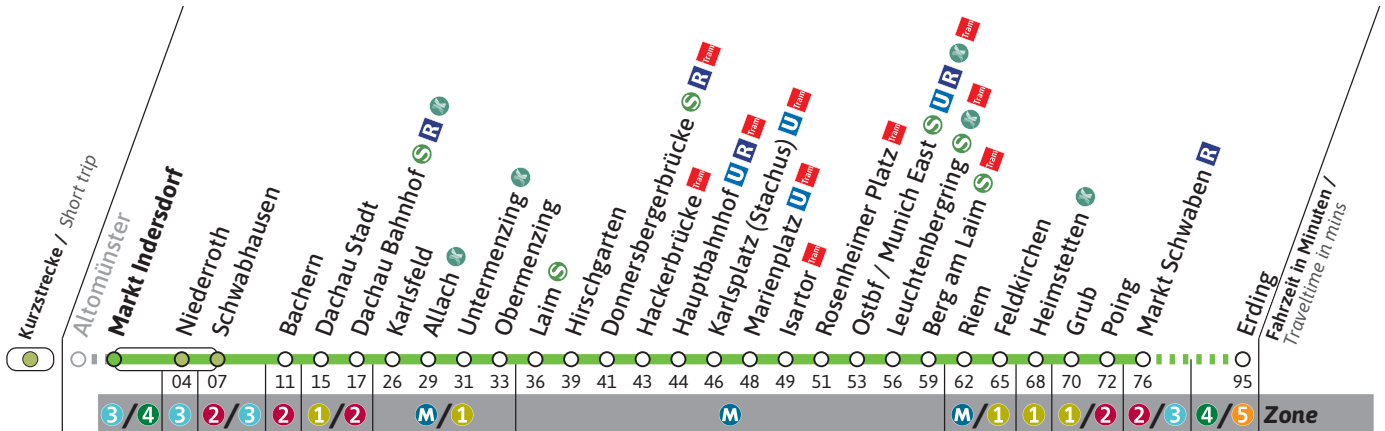

Haltestelle / Stop Markt Indersdorf (Zone 3/4)

S2

Richtung / Destination Erding via Dachau Bahnhof, Ostbf / Munich East

S-Bahn
Suburban train

Tabelle enthält ausschließlich Fahrten, zu denen Anschluss aus Richtung Altomünster besteht.

🕒	Montag - Freitag Monday - Friday	Samstag, Sonn- und Feiertag Saturday, Sunday and public holiday
5	08 ^A 38 ^B	08
6	08 ^A 38 ^B	08
7	08 ^A 38 ^B	08
8	08 ^A 38 ^B	08
9	08 ^A 38 ^B	08
10	08 ^A 38 ^B	08
11	08 ^A 38 ^B	08
12	08 ^A 38 ^B	08
13	08 ^A 38 ^B	08
14	08 ^A 38 ^B	08
15	08 ^A 38 ^B	08
16	08 ^A 38 ^B	08
17	08 ^A 38 ^B	08
18	08 ^A 38 ^B	08
19	08 ^A 38 ^B	08
20	08 ^A 38 ^B	08
21	08 ^A 38 ^B	08
22	08 ^A 38 ^A	08
23	08 ^B	08 ^B
0	08 ^A	08
1	36 ^B	36 ^B

A = In Dachau besteht Anschluss zur S-Bahn nach München. | bis Dachau Bahnhof / At Dachau you can change directly to the S-Bahn to Munich. | terminates at Dachau Bahnhof

B = nur Nächte Fr/Sa, Sa/So und vor Feiertagen / only nights Fri/Sat, Sat/Sun and before public holidays

■ = | bis Ostbf / Munich East / terminates at Ostbf / Munich East

Live-Fahrplan und Infos zur Haltestelle
Real time and stop information

Gültig ab 11.12.2022 | Haltestellen-Nummer: 6900
Änderungen vorbehalten | mvv-muenchen.de