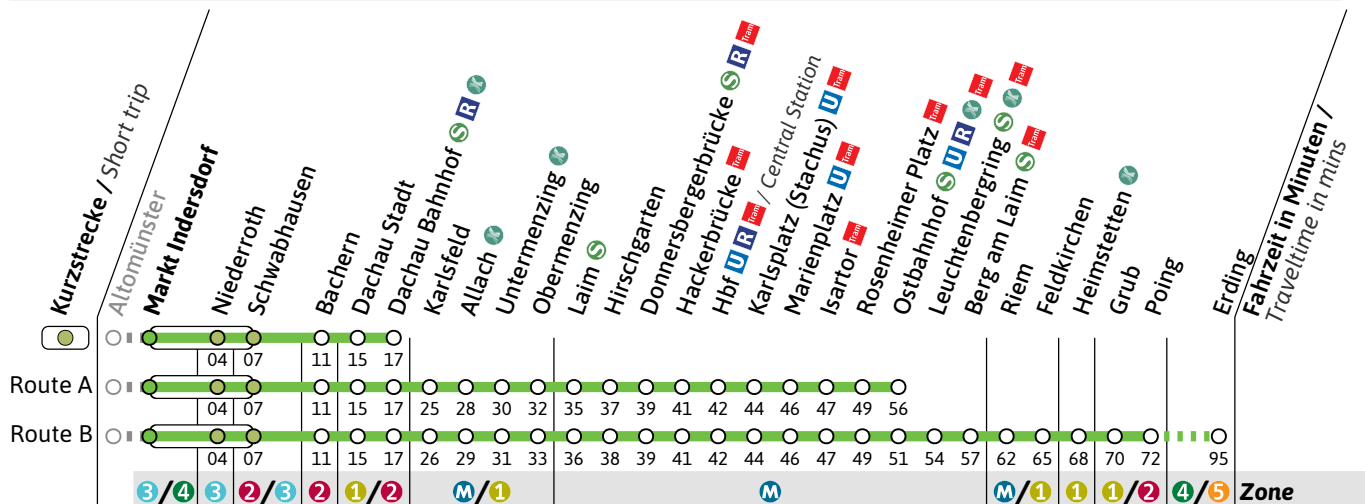

Haltestelle / Stop Markt Indersdorf (Zone 3/4)

S2

Richtung / Destination Erding

S-Bahn
Suburban train

🕒	Montag - Freitag Monday - Friday	Samstag, Sonn- und Feiertag Saturday, Sunday and public holiday
5	08* 38 ^A	08 [●]
6	08* 38 ^A	08 ^B
7	08* 38 ^A	08 ^B
8	08* 38 ^A	08 ^B
9	08* 38 ^A	08 ^B
10	08* 38 ^A	08 ^B
11	08* 38 ^A	08 ^B
12	08* 38 ^A	08 ^B
13	08* 38 ^A	08 ^B
14	08* 38 ^A	08 ^B
15	08* 38 ^A	08 ^B
16	08* 38 ^A	08 ^B
17	08* 38 ^A	08 ^B
18	08* 38 ^A	08 ^B
19	08* 38 ^A	08 ^B
20	08* 38 ^A	08 ^B
21	08* 38	08 ^B
22	08* 38	08 ^B
23	08 ^A 38	08 ^A
0	08* 38	08 ^B
1	36 ^B	36 ^B

- A - B = unterschiedliche Fahrwege z.B. fährt Route A oder B / different Routes e. g. serves Route A or B
- = S-Bahn wird in Dachau an den Zugteil aus Petershausen angehängt. Weiterfahrt nach München ohne Umstieg möglich. / Train will be joined in Dachau with another train coming from Peterhausen. Passengers to Munich do not have to change.
- = nur Nächte Fr/Sa, Sa/So und vor Feiertagen / only nights Fri/Sat, Sat/Sun and before public holidays
- ★ = In Dachau besteht Anschluss zur S-Bahn nach München. / At Dachau you can change directly to the S-Bahn to Munich.

Live-Fahrplan und Infos zur Haltestelle
Real time and stop information

Gültig ab 15.12.2024 | Haltestellen-Nummer: 6900
Änderungen vorbehalten | mvv-muenchen.de

S-Bahn München
Tel.: 089 55 892 665