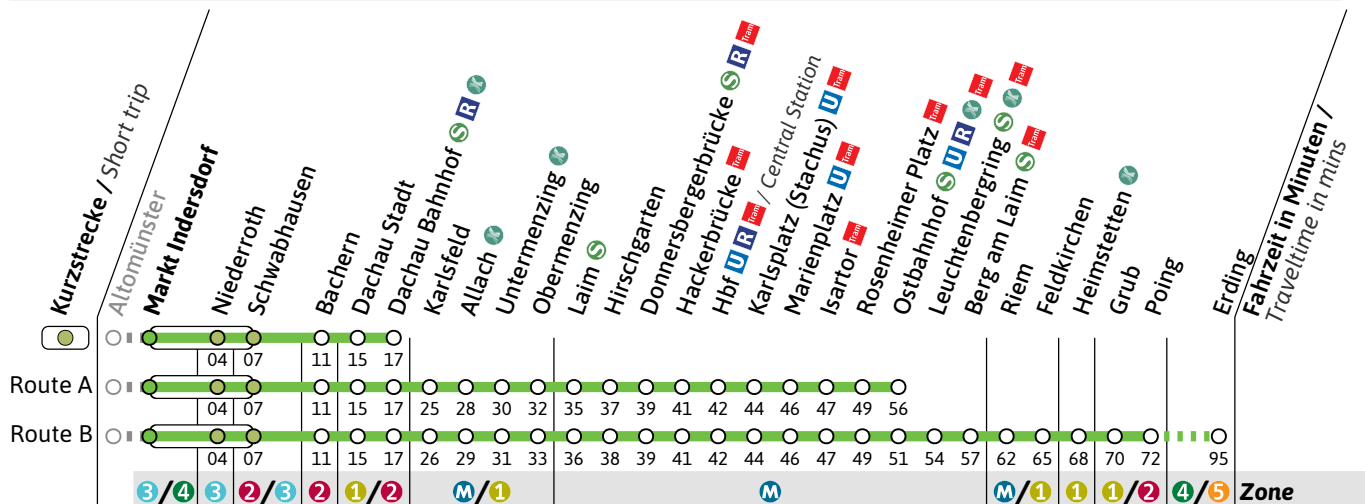

Haltestelle / Stop Markt Indersdorf (Zone 3/4)

S2

Richtung / Destination Erding

S-Bahn
Suburban train

🕒	Montag - Freitag Monday - Friday	Samstag, Sonn- und Feiertag Saturday, Sunday and public holiday
5	08* 38 ^A	08 ^B
6	08* 38 ^A	08 ^B
7	08* 38 ^A	08 ^B
8	08* 38 ^A	08 ^B
9	08* 38 ^A	08 ^B
10	08* 38 ^A	08 ^B
11	08* 38 ^A	08 ^B
12	08* 38 ^A	08 ^B
13	08* 38 ^A	08 ^B
14	08* 38 ^A	08 ^B
15	08* 38 ^A	08 ^B
16	08* 38 ^A	08 ^B
17	08* 38 ^A	08 ^B
18	08* 38 ^A	08 ^B
19	08* 38 ^A	08 ^B
20	08* 38 ^A	08 ^B
21	08* 38	08 ^B
22	08* 38	08 ^B
23	08 ^A 38	08 ^A
0	08* 38	08 ^B
1	36 ^B	36 ^B

- A - B = unterschiedliche Fahrwege z.B. fährt Route A oder B / different Routes e. g. serves Route A or B
- = S-Bahn wird in Dachau an den Zugteil aus Petershausen angehängt. Weiterfahrt nach München ohne Umstieg möglich. / Train will be joined in Dachau with another train coming from Peterhausen. Passengers to Munich do not have to change.
- = nur Nächte Fr/Sa, Sa/So und vor Feiertagen / only nights Fri/Sat, Sat/Sun and before public holidays
- ★ = In Dachau besteht Anschluss zur S-Bahn nach München. / At Dachau you can change directly to the S-Bahn to Munich.

Live-Fahrplan und Infos zur Haltestelle
Real time and stop information

Gültig ab 15.12.2024 | Haltestellen-Nummer: 6900
Änderungen vorbehalten | mvv-muenchen.de

S-Bahn München
Tel.: 089 55 892 665