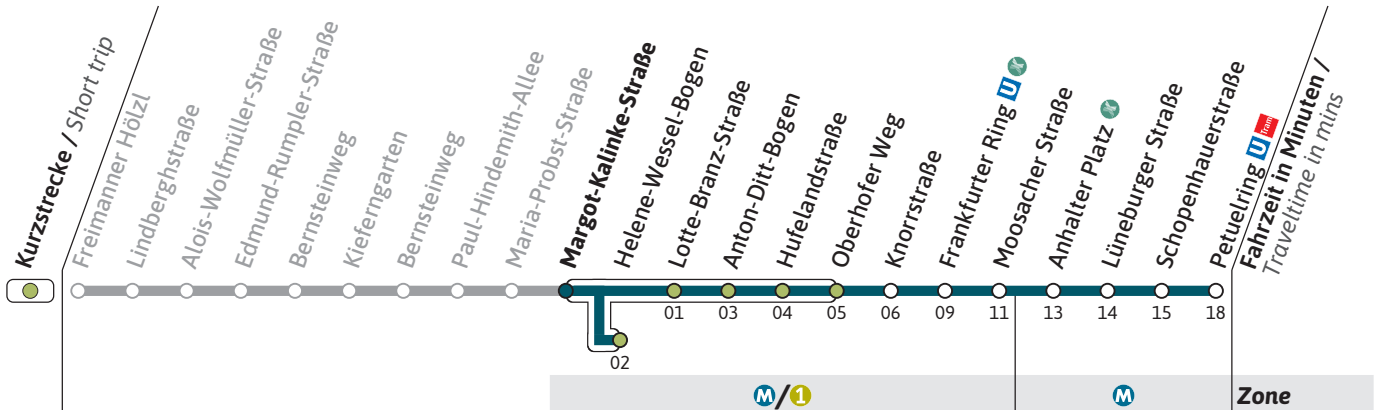

BUSHaltestelle / Stop **Margot-Kalinke-Straße** (Zone **M/1**)**178**Richtung / Destination
Petuelring U  **via Frankfurter Ring**StadtBus
CityBus

🕒	Montag - Freitag Monday - Friday			Samstag Saturday			Sonn- und Feiertag Sunday and public holiday		
6			41			41			
7	01	21	41		21				
8	01	21	41	01	21	41			
9	01	21	41	01	21	41			
10	01	21	41	01	21	41			
11	01	21	41	01	21	41			
12	01	21	41	01	21	41			
13	01	21	41	01	21	41			
14	01	21	41	01	21	41			
15	01	21	41	01	21	41			
16	01	21	41	01	21	41			
17	01	21	41	01	21	41			
18	01	21	41	01	21	41			
19	01	21	41	01	21	41			
20	01	21	41	01	21	41		26 [●]	46 [●]
21	06	26	46	06	26	46	06 [●]	26 [●]	46 [●]
22	06	26		06	26		06 [●]	26 [●]	

● = bis Helene-Wessel-Bogen / terminates at Helene-Wessel-Bogen

Live-Fahrplan und Infos zur Haltestelle
Real time and stop informationGültig ab 10.12.2023 | Haltestellen-Nummer: 768
Änderungen vorbehalten | mvv-muenchen.deMünchner Verkehrsgesellschaft mbH
Tel.: 0800 344 22 66 00