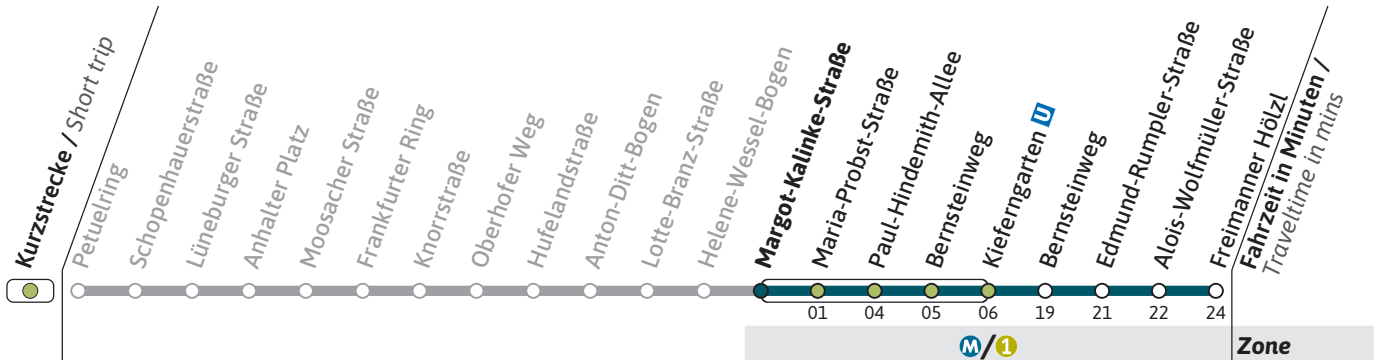

BUSHaltestelle / Stop **Margot-Kalinke-Straße** (Zone **M/1**)**178**Richtung / Destination
Freimanner Hölzl via KieferngartenStadtBus
CityBus

🕒	Montag - Freitag Monday - Friday			Samstag Saturday			Sonn- und Feiertag Sunday and public holiday		
6		46			46°			36°	56°
7	06	26	46		26°		16°	36°	56°
8	06	26	46	06°	26°	46°	16°	36°	
9	06	26	46	06°	26°	46°			
10	06	26	46	06°	26°	46°			
11	06	26	46	06°	26°	46°			
12	06	26	46	06°	26°	46°			
13	06	26	46	06°	26°	46°			
14	06	26	46	06°	26°	46°			
15	06	26	46	06°	26°	46°			
16	06	26	46	06°	26°	46°			
17	06	26	46	06°	26°	46°			
18	06	26	46	06°	26°	46°			
19	06	26	46°	06°	26°	46°			
20	06	26°	46°	56°	06°	26°	46°	56°	
21	16°	36°	56°		16°	36°	56°		
22	16°				16°				

● = bis Kieferngarten **U** / terminates at KieferngartenLive-Fahrplan und Infos zur Haltestelle
Real time and stop informationGültig ab 10.12.2023 | Haltestellen-Nummer: 768
Änderungen vorbehalten | mvv-muenchen.deMünchner Verkehrsgesellschaft mbH
Tel.: 0800 344 22 66 00