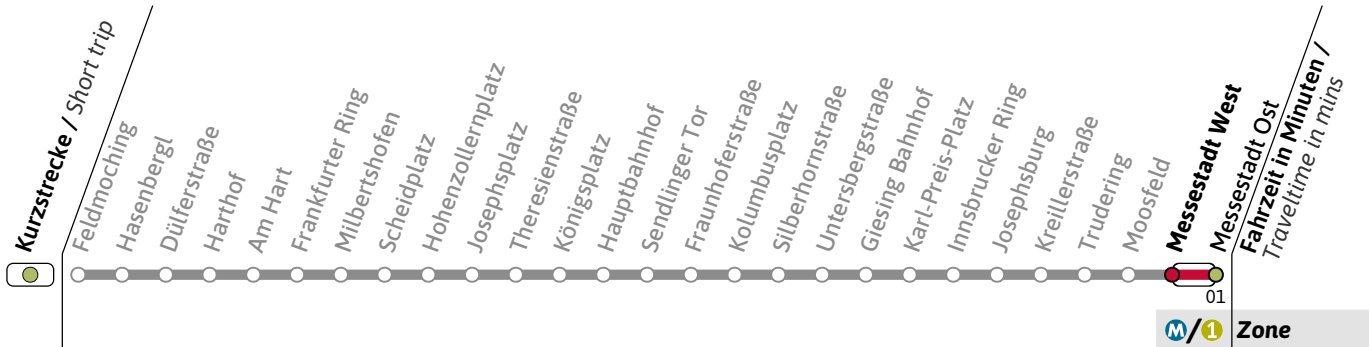

# Haltestelle / Stop **Messestadt West** (Zone **M/1**)

### Richtung / Destination **Messestadt Ost**

U-Bahn  
Underground

**M/1** Zone

🕒	<b>Montag - Freitag</b> Monday - Friday										<b>Samstag</b> Saturday			<b>Sonn- und Feiertag</b> Sunday and public holiday											
<b>4</b>											52	12	42	12	42										
<b>5</b>		23									43	53	12	23	43	12	23	43							
<b>6</b>	03	13	23	33	43	53							03	23	43	03	23	43							
<b>7</b>	03	08	13	18	23	28	33	38	43	48	53	58	03	23	43	53	03	23	43						
<b>8</b>	03	08	13	18	23	28	33	38	43	48	53	58	03	13	23	33	43	53	03	23	43				
<b>9</b>	03	08	13	18	23	28	33	38	43	48	53	58	03	13	23	33	43	53	03	23	33	43	53		
<b>10</b>	03	08	13	18	23	28	33	38	43	48	53	58	03	13	23	33	43	53	03	13	23	33	43	53	
<b>11</b>	03	08	13	18	23	28	33	38	43	48	53	58	03	13	23	33	43	53	03	13	23	33	43	53	
<b>12</b>	03	08	13	18	23	28	33	38	43	48	53	58	03	13	23	33	43	53	03	13	23	33	43	53	
<b>13</b>	03	08	13	18	23	28	33	38	43	48	53	58	03	13	23	33	43	53	03	13	23	33	43	53	
<b>14</b>	03	08	13	18	23	28	33	38	43	48	53	58	03	13	23	33	43	53	03	13	23	33	43	53	
<b>15</b>	03	08	13	18	23	28	33	38	43	48	53	58	03	13	23	33	43	53	03	13	23	33	43	53	
<b>16</b>	03	08	13	18	23	28	33	38	43	48	53	58	03	13	23	33	43	53	03	13	23	33	43	53	
<b>17</b>	03	08	13	18	23	28	33	38	43	48	53	58	03	13	23	33	43	53	03	13	23	33	43	53	
<b>18</b>	03	08	13	18	23	28	33	38	43	48	53	58	03	13	23	33	43	53	03	13	23	33	43	53	
<b>19</b>	03	08	13	18	23	28	33	38	43	48	53	58	03	13	23	33	43	53	03	13	23	33	43	53	
<b>20</b>	03		13	23	33	43	53						03	13	23	33	43	53	03	13	23	33	43	53	
<b>21</b>	03		13	23	33	43	53						03	13	23	33	43	53	03	13	23	33	43	53	
<b>22</b>	03		13	23	33	43	53						03	13	23	33	43	53	03	13	23	33	43	53	
<b>23</b>	03		13	23	33	43	53						03	13	23	33	43	53	03	13	23	33	43	53	
<b>0</b>	03		13	23	33	43							03	13	23	33	43		03	13	23	33	43		
<b>1</b>	03												03						03						37
<b>2</b>																									12
<b>3</b>																									12