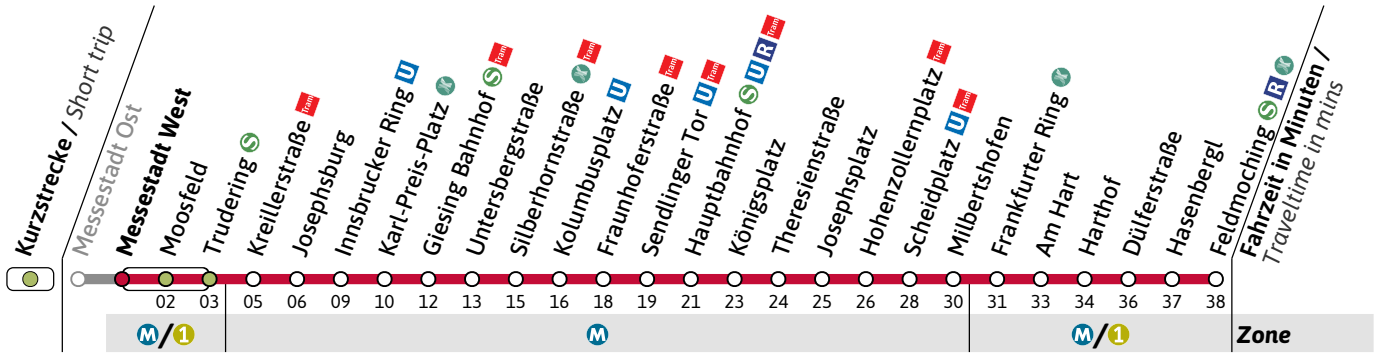

Haltestelle / Stop **Messestadt West** (Zone M/1)

U2

Richtung / Destination **Feldmoching** via Innsbrucker Ring

U-Bahn
Underground

🕒	Montag - Freitag Monday - Friday					Samstag Saturday			Sonn- und Feiertag Sunday and public holiday															
3						28	58	28	58															
4	08				57	28	57	28	57															
5		17	27	37	47	57	17	37	57	17	37	57												
6	07	17	27	37	42	47	52	57	17	37	57	17	37	57										
7	02	07	12	17	22	27	32	37	42	47	52	57	07	17	27	37	47	57	17	37	57			
8	02	07	12	17	22	27	32	37	42	47	52	57	07	17	27	37	47	57	17	37	47	57		
9	02	07	12	17	22	27	32	37	42	47	52	57	07	17	27	37	47	57	07	17	27	37	47	57
10	02	07	12	17	22	27	32	37	42	47	52	57	07	17	27	37	47	57	07	17	27	37	47	57
11	02	07	12	17	22	27	32	37	42	47	52	57	07	17	27	37	47	57	07	17	27	37	47	57
12	02	07	12	17	22	27	32	37	42	47	52	57	07	17	27	37	47	57	07	17	27	37	47	57
13	02	07	12	17	22	27	32	37	42	47	52	57	07	17	27	37	47	57	07	17	27	37	47	57
14	02	07	12	17	22	27	32	37	42	47	52	57	07	17	27	37	47	57	07	17	27	37	47	57
15	02	07	12	17	22	27	32	37	42	47	52	57	07	17	27	37	47	57	07	17	27	37	47	57
16	02	07	12	17	22	27	32	37	42	47	52	57	07	17	27	37	47	57	07	17	27	37	47	57
17	02	07	12	17	22	27	32	37	42	47	52	57	07	17	27	37	47	57	07	17	27	37	47	57
18	02	07	12	17	22	27	32	37	42	47	52	57	07	17	27	37	47	57	07	17	27	37	47	57
19	02	07	12	17	22	27	32	37		47	57	07	17	27	37	47	57	07	17	27	37	47	57	
20		07	17	27	37	47	57	07	17	27	37	47	57	07	17	27	37	47	57					
21		07	17	27	37	47	57	07	17	27	37	47	57	07	17	27	37	47	57					
22		07	17	27	37	47	57	07	17	27	37	47	57	07	17	27	37	47	57					
23		07	17	27	37	47	57	07	17	27	37	47	57	07	17	27	37	47	57					
0		07	17		37		53 [●]	58 [■]	07	17	37	58	17	37	53									
1					28 [■]			58 [■]	28	58														
2					28 [■]			58 [■]	28	58														