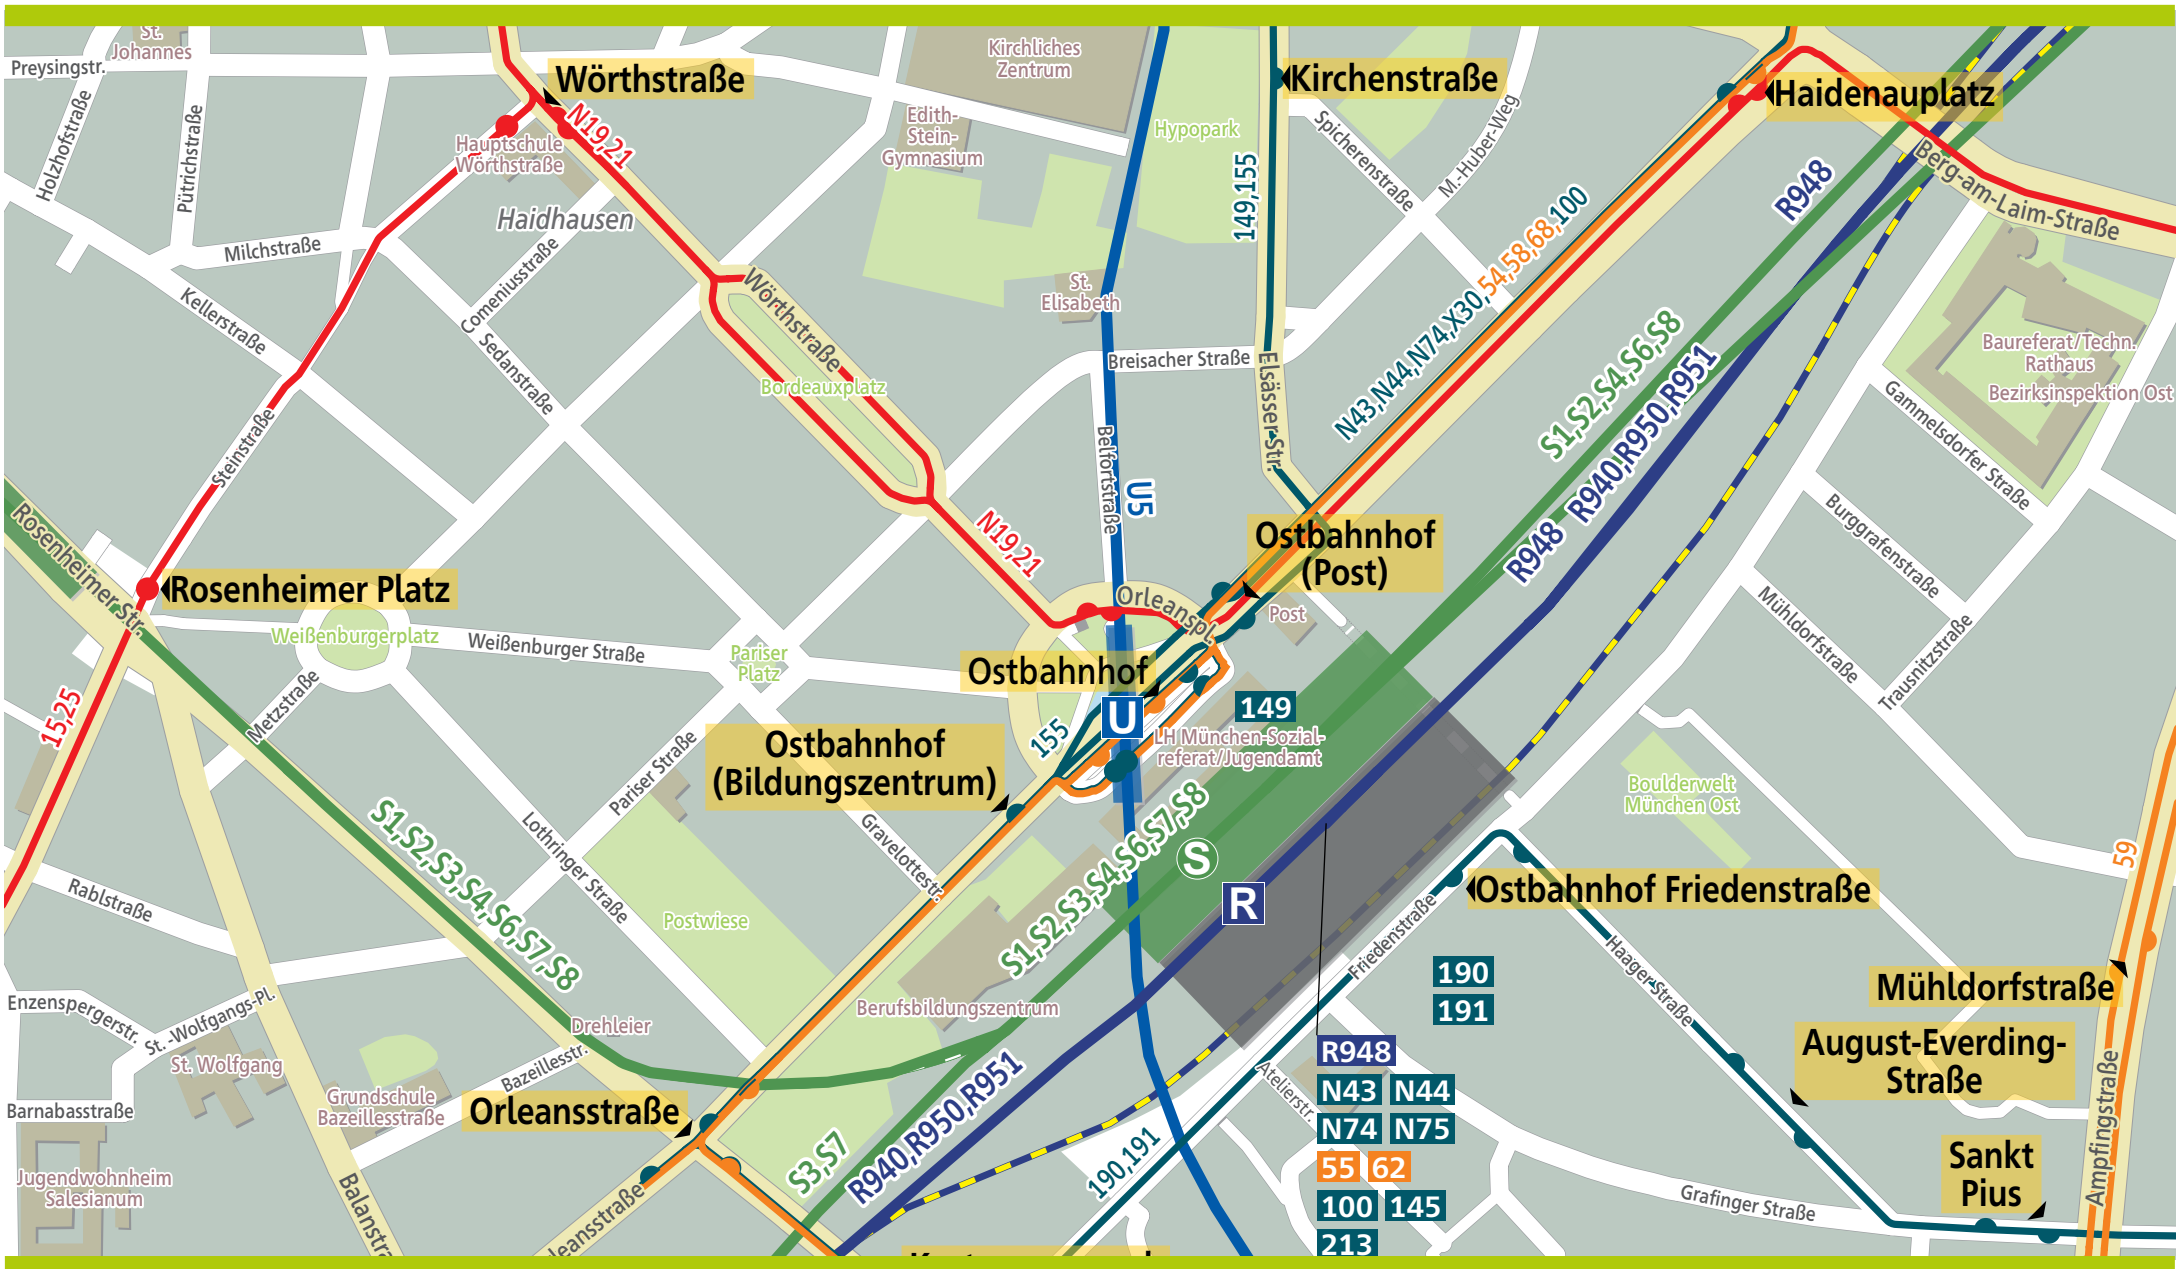

# Orientierungsplan Ostbahnhof

250 Meter      500 Meter      750 Meter      1.000 Meter