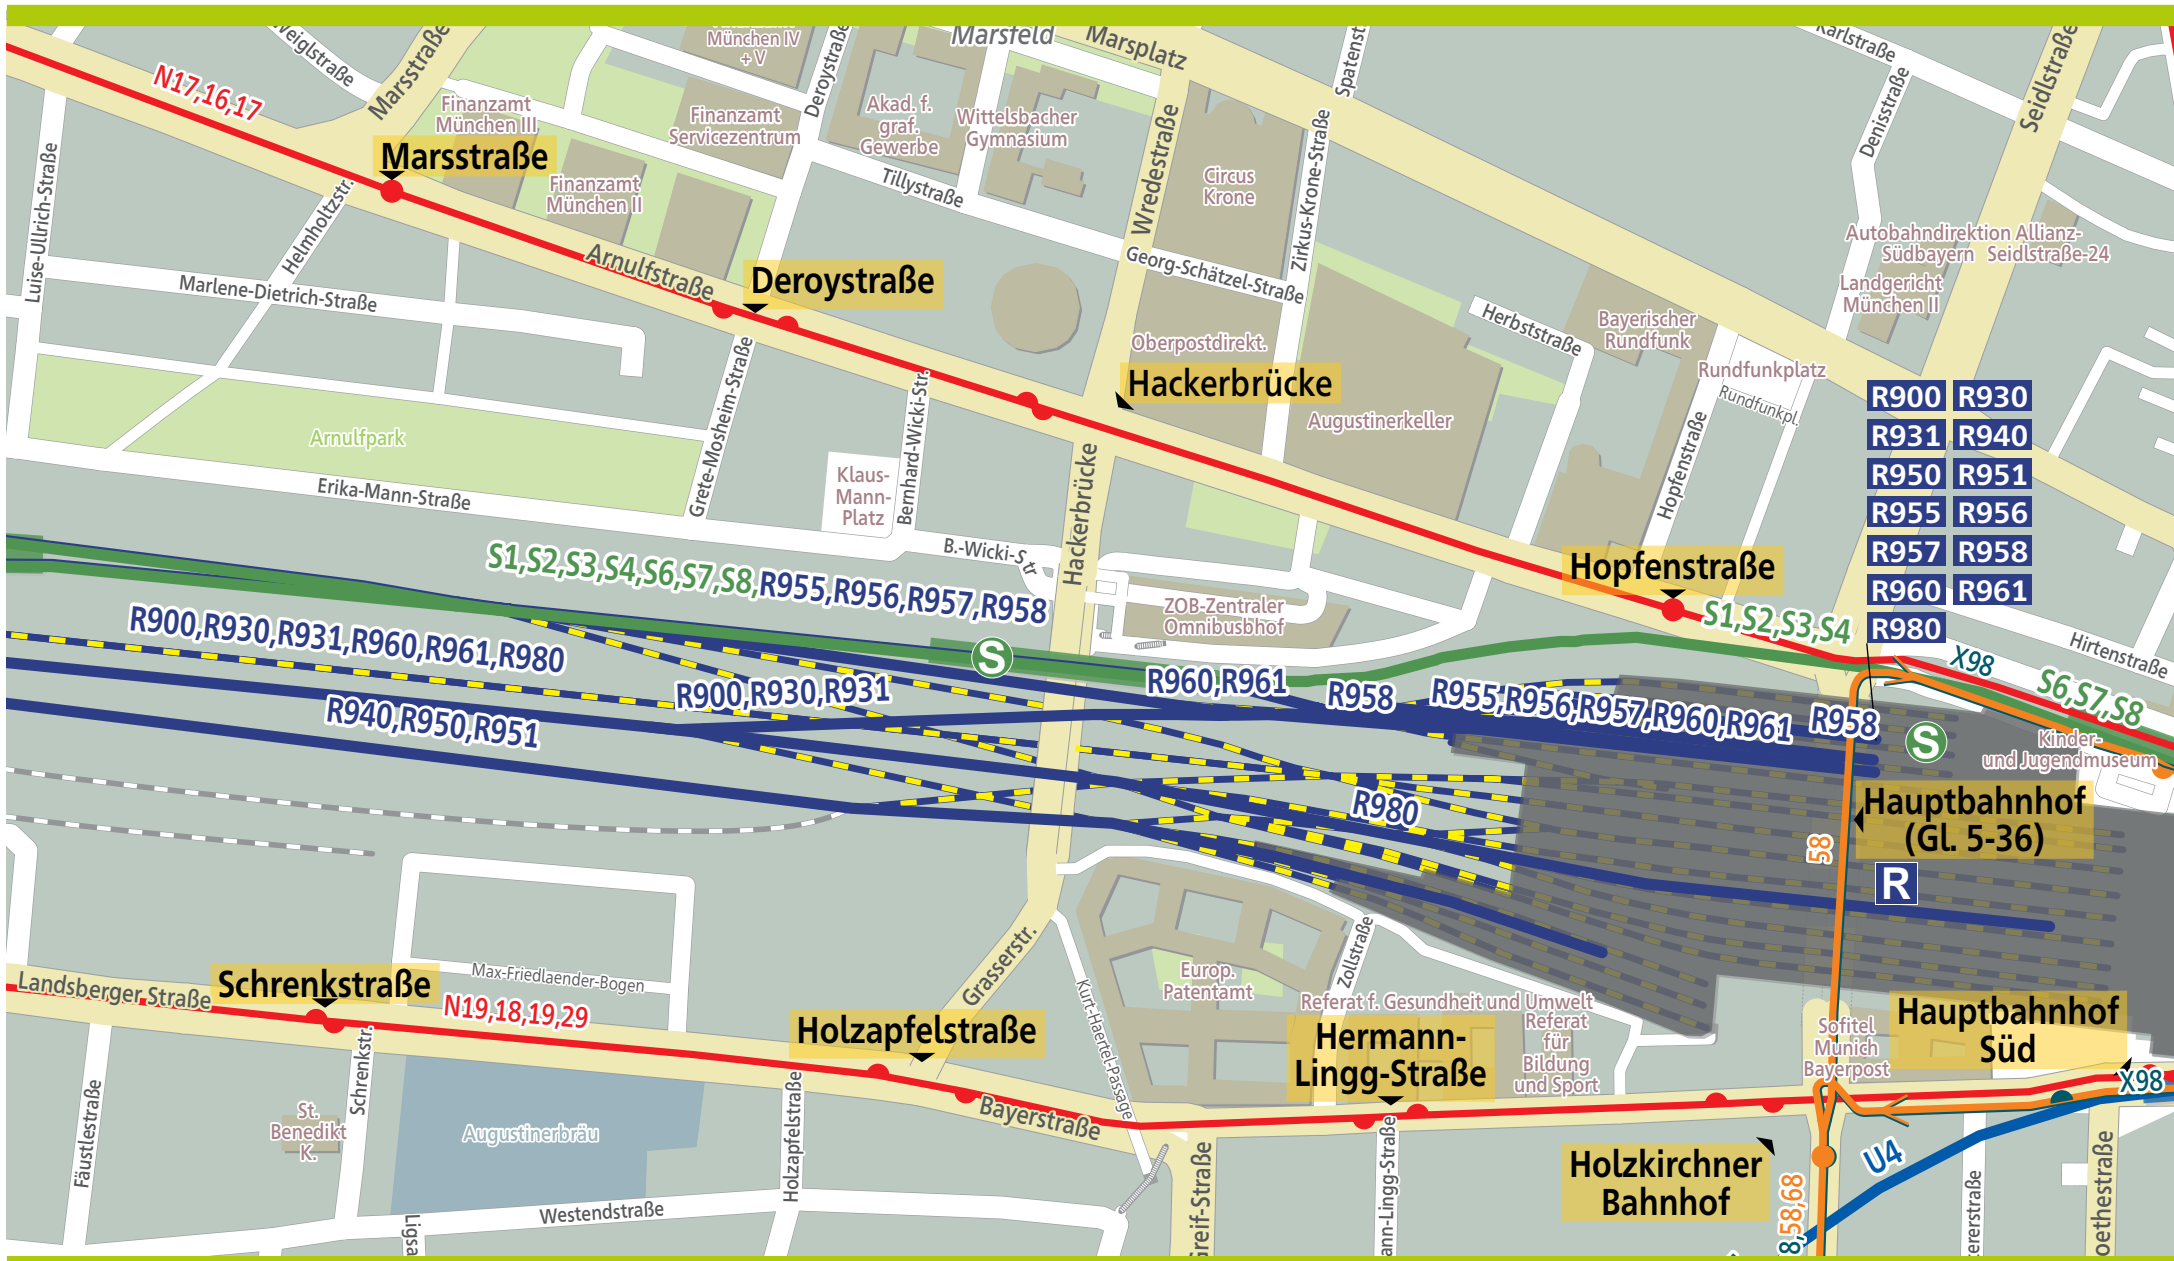

Orientierungsplan Hackerbrücke

R900	R930
R931	R940
R950	R951
R955	R956
R957	R958
R960	R961
R980	

250 Meter 500 Meter 750 Meter 1.000 Meter