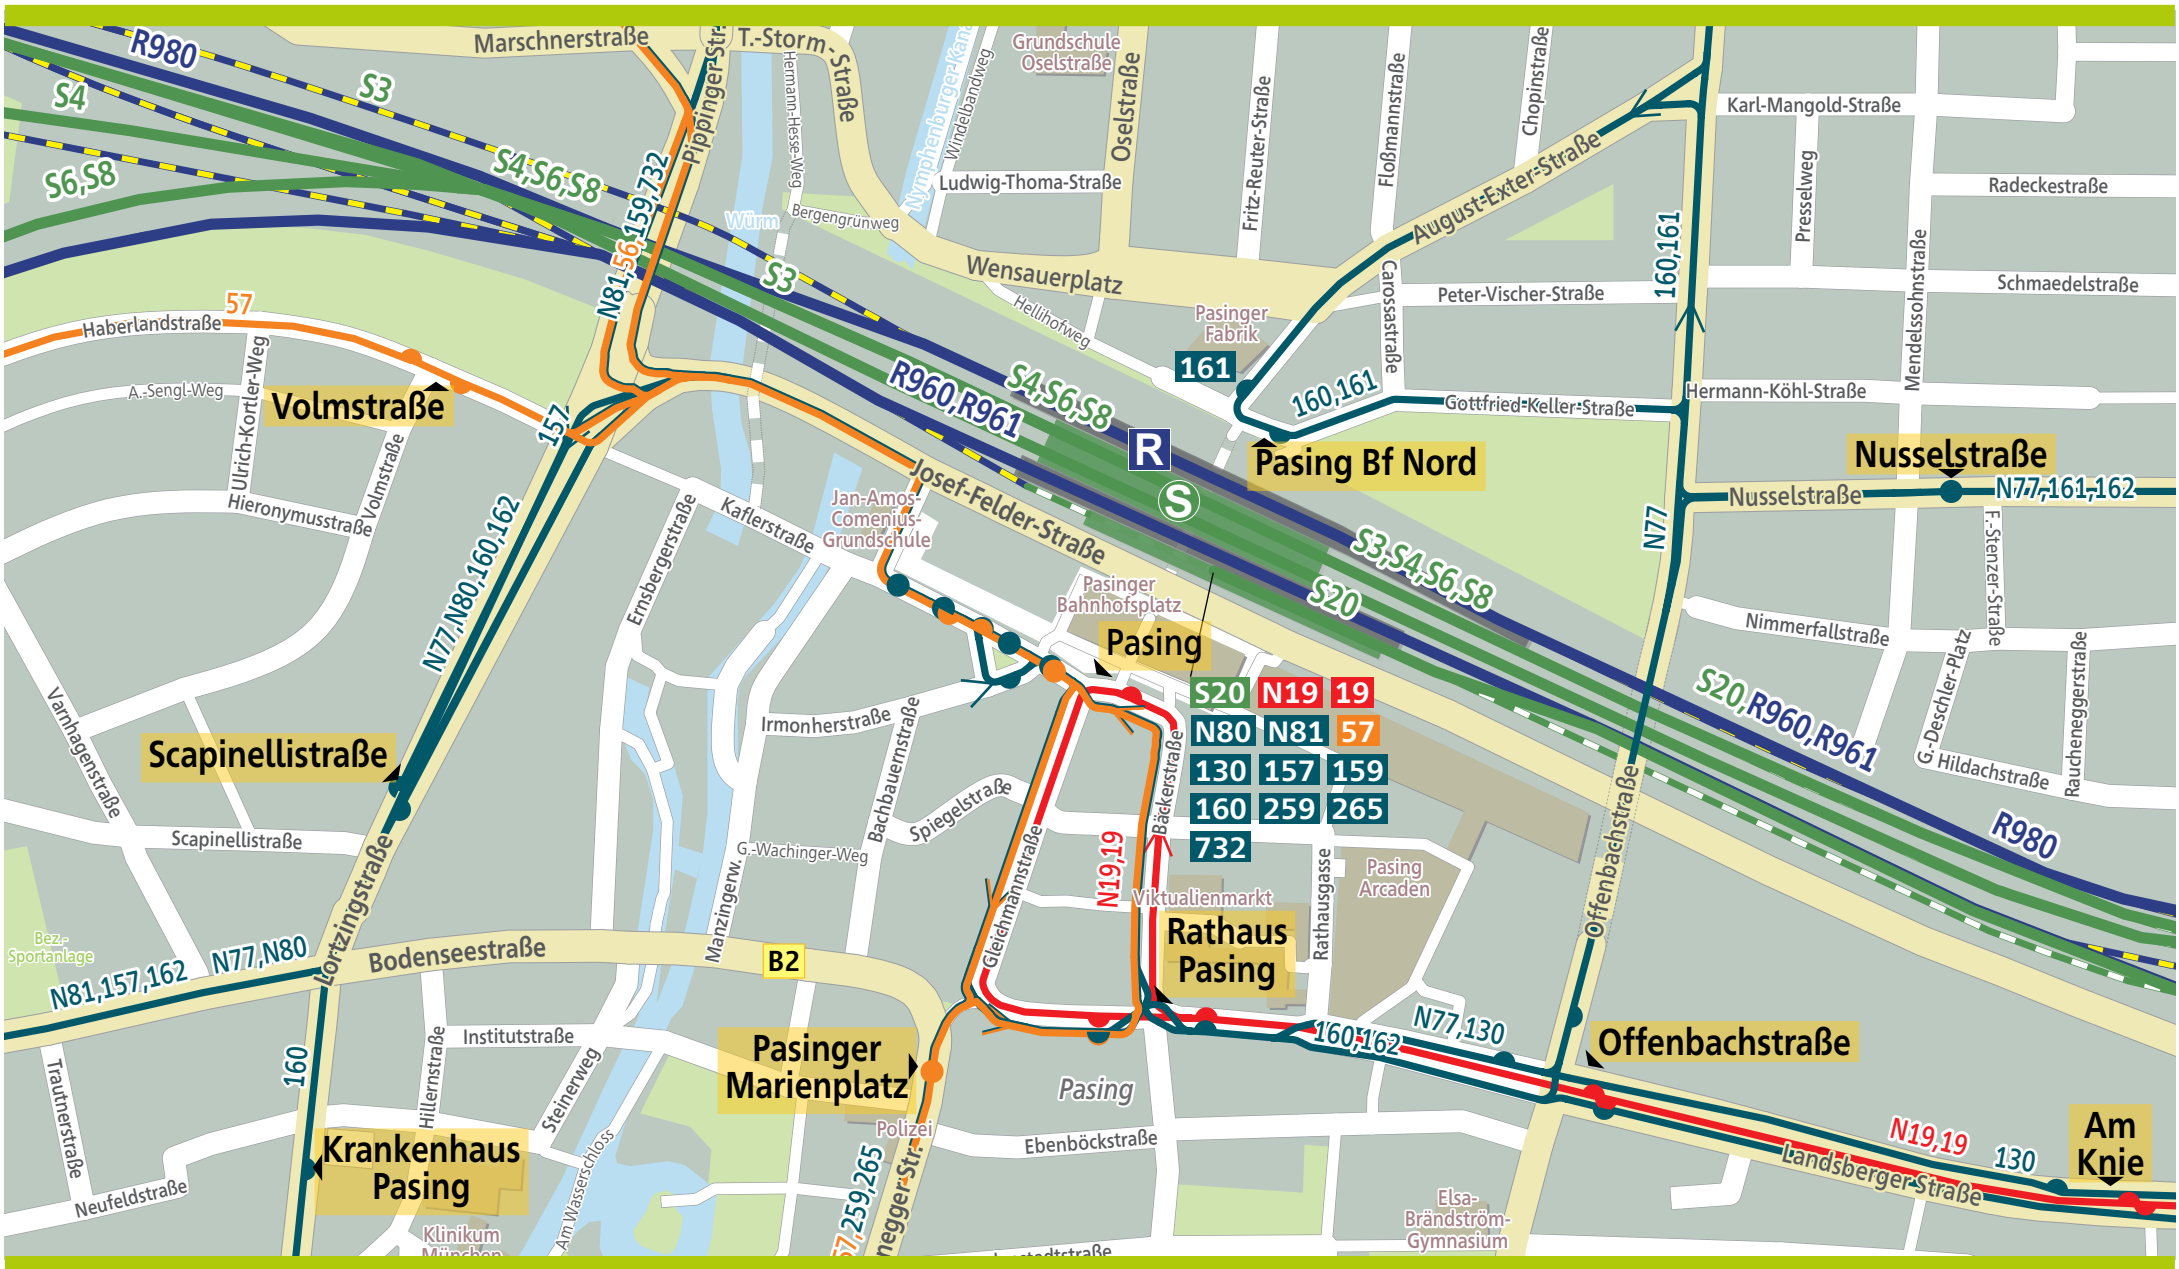

Orientierungsplan Pasing

250 Meter 500 Meter 750 Meter 1.000 Meter