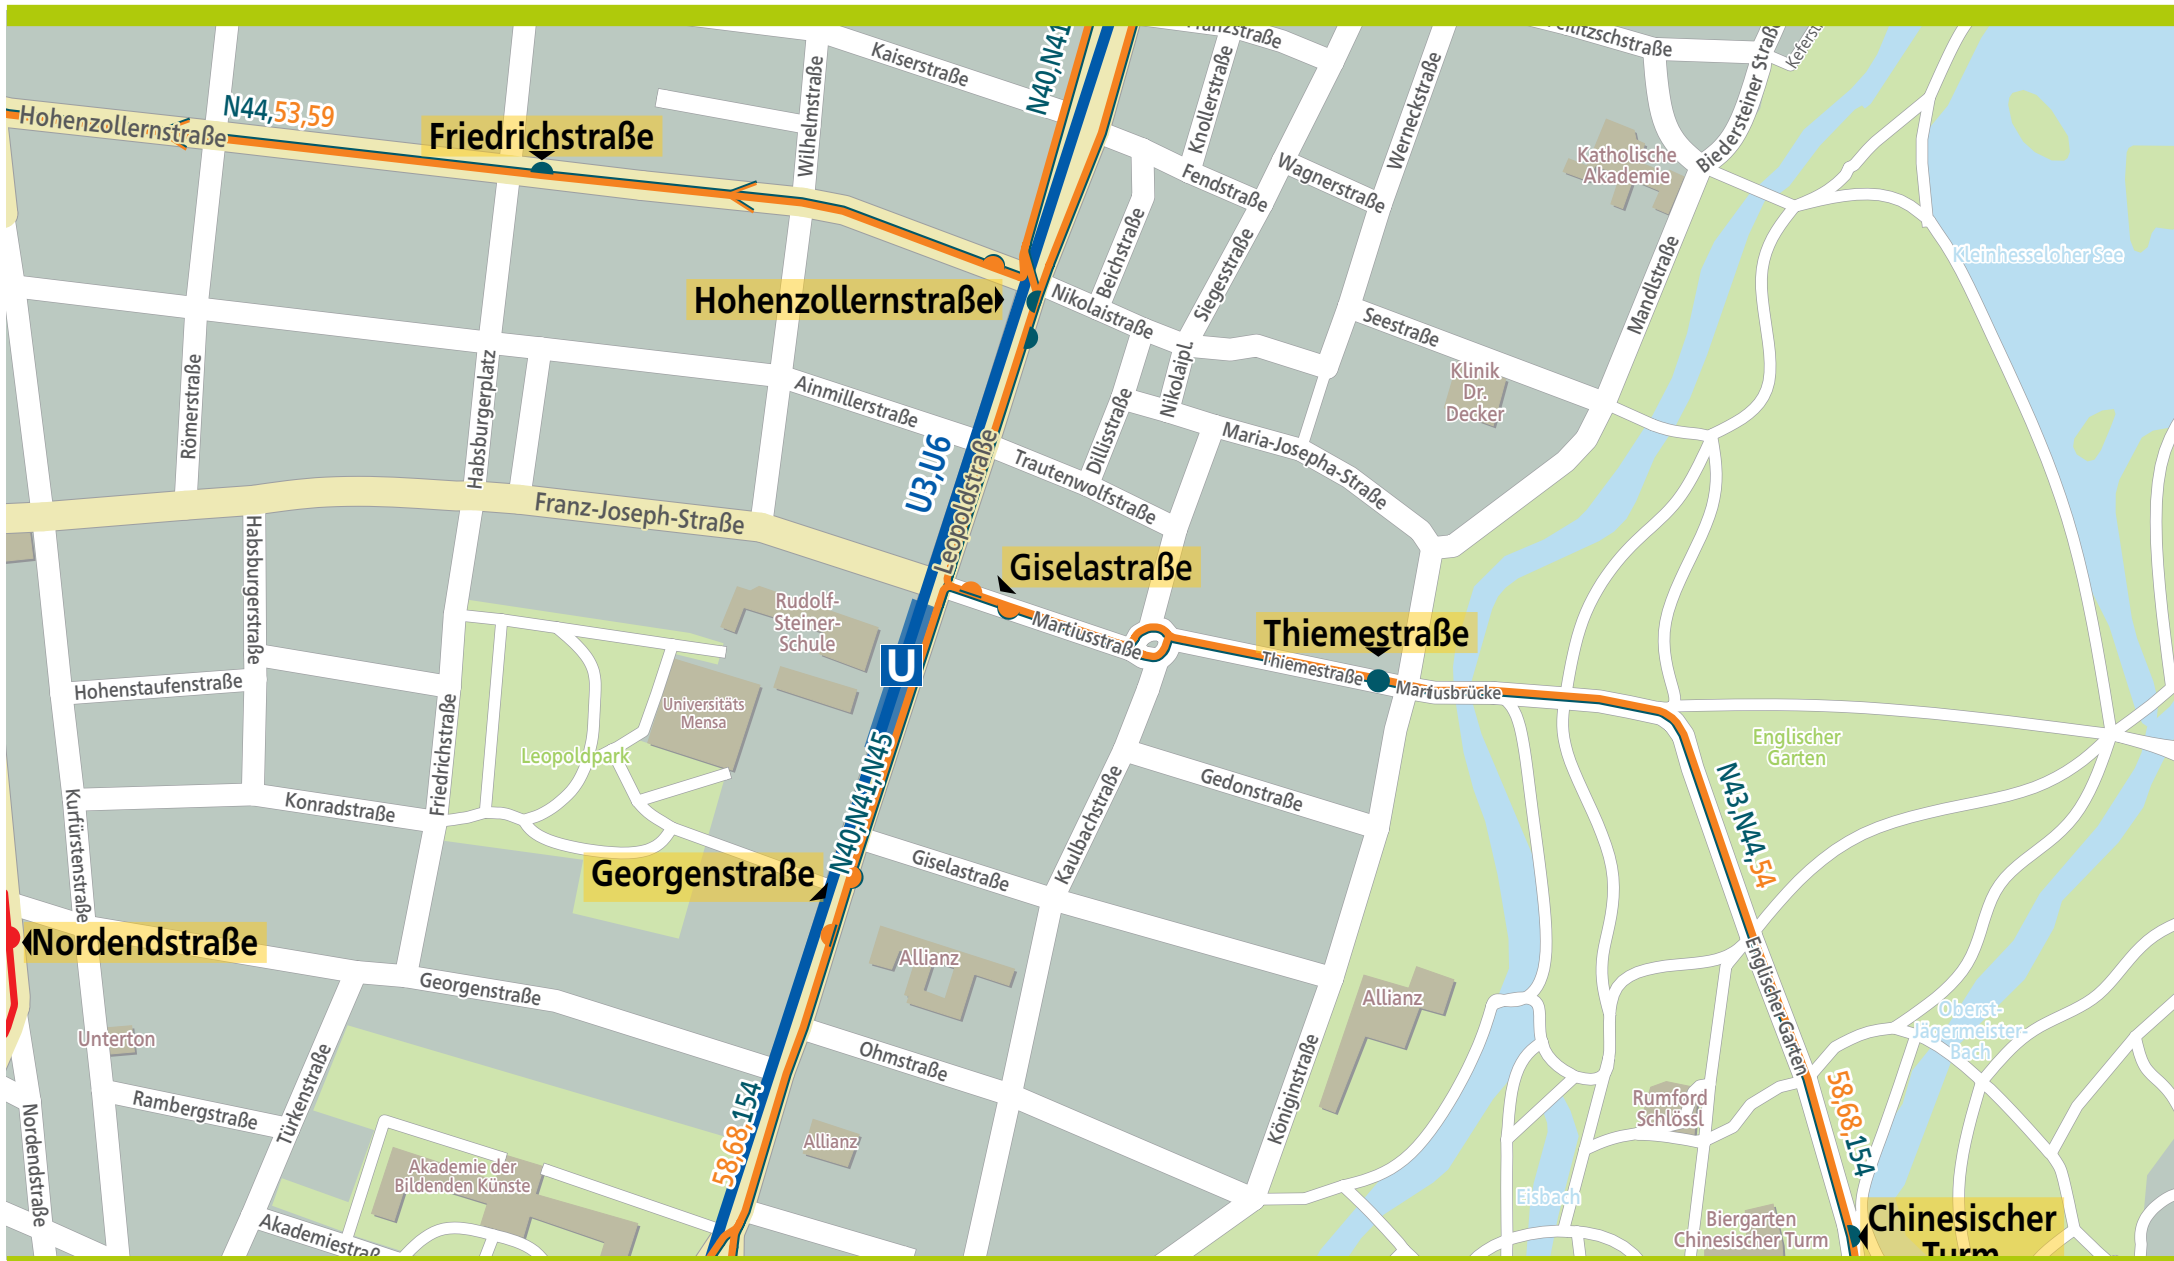

Orientierungsplan Giselastraße

250 Meter 500 Meter 750 Meter 1.000 Meter