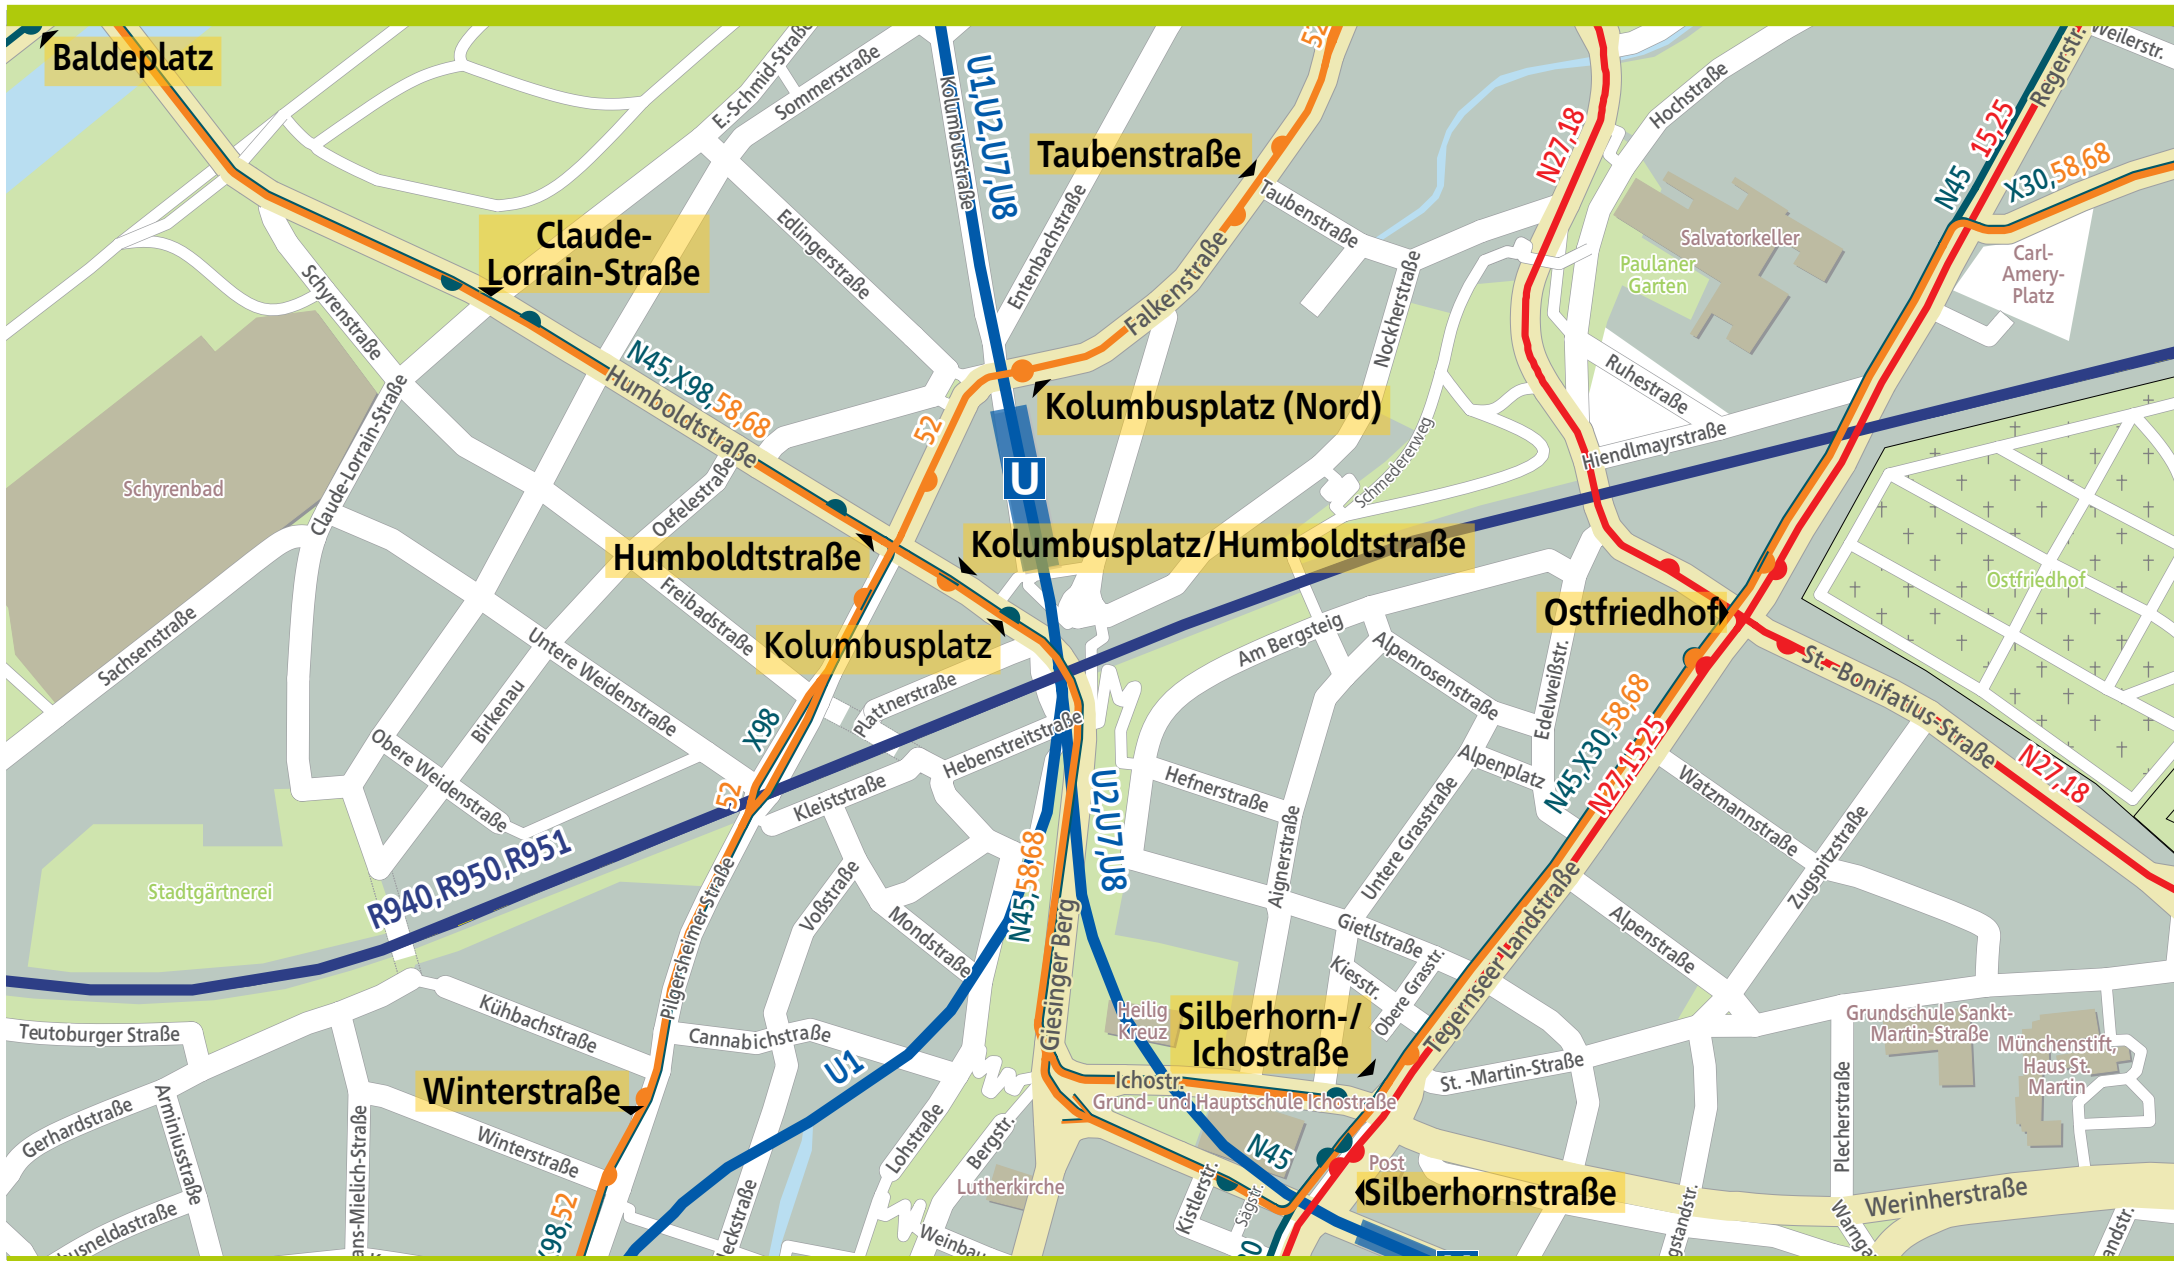

Orientierungsplan Kolumbusplatz

250 Meter 500 Meter 750 Meter 1.000 Meter