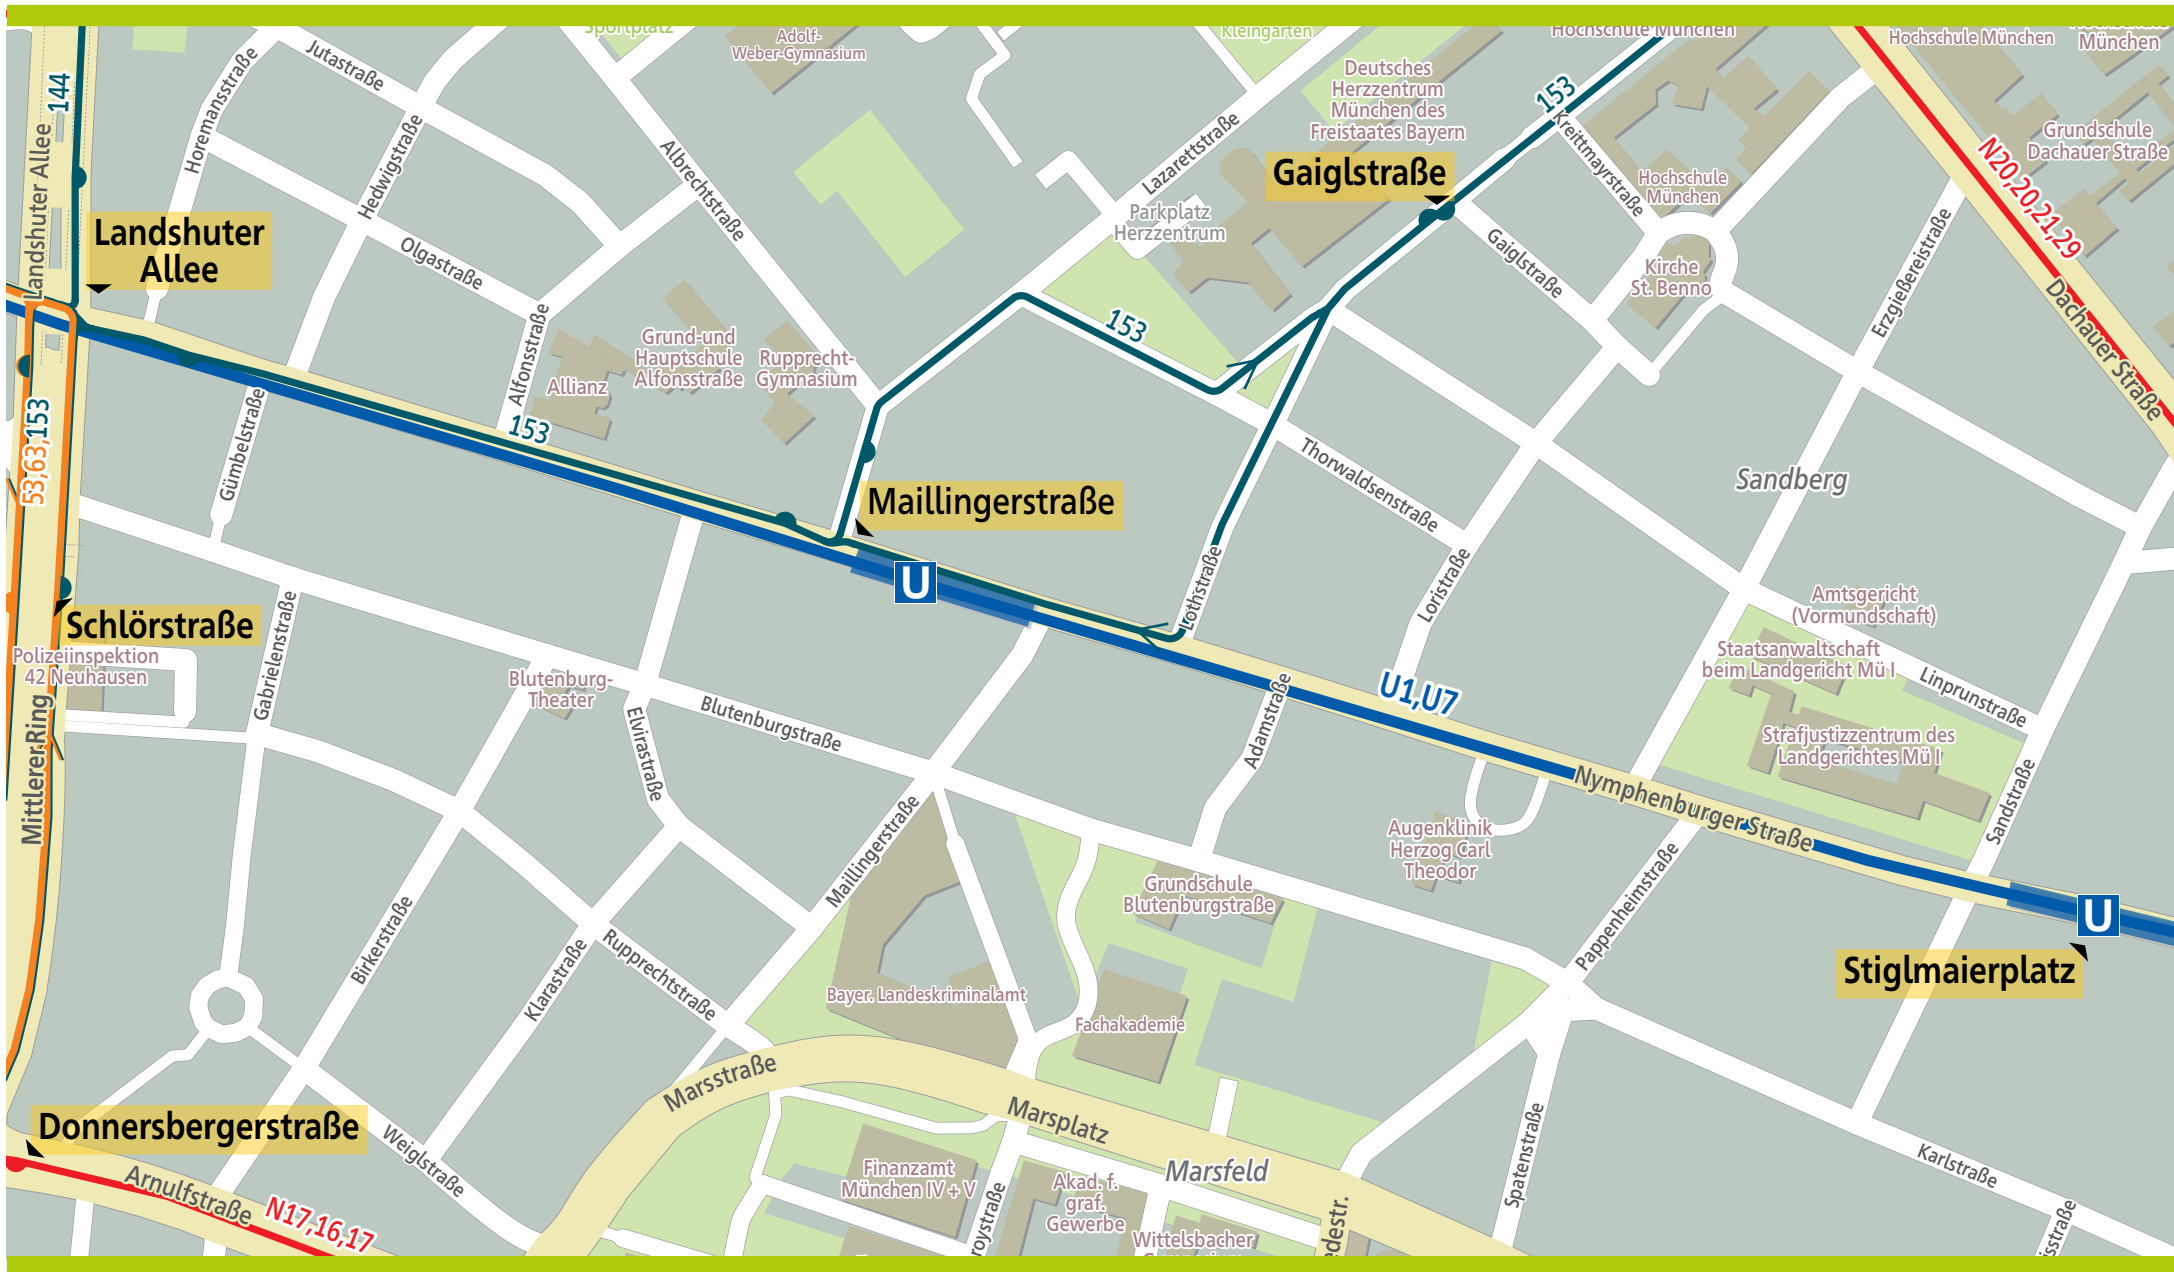

# Orientierungsplan Maillingerstraße

250 Meter      500 Meter      750 Meter      1.000 Meter