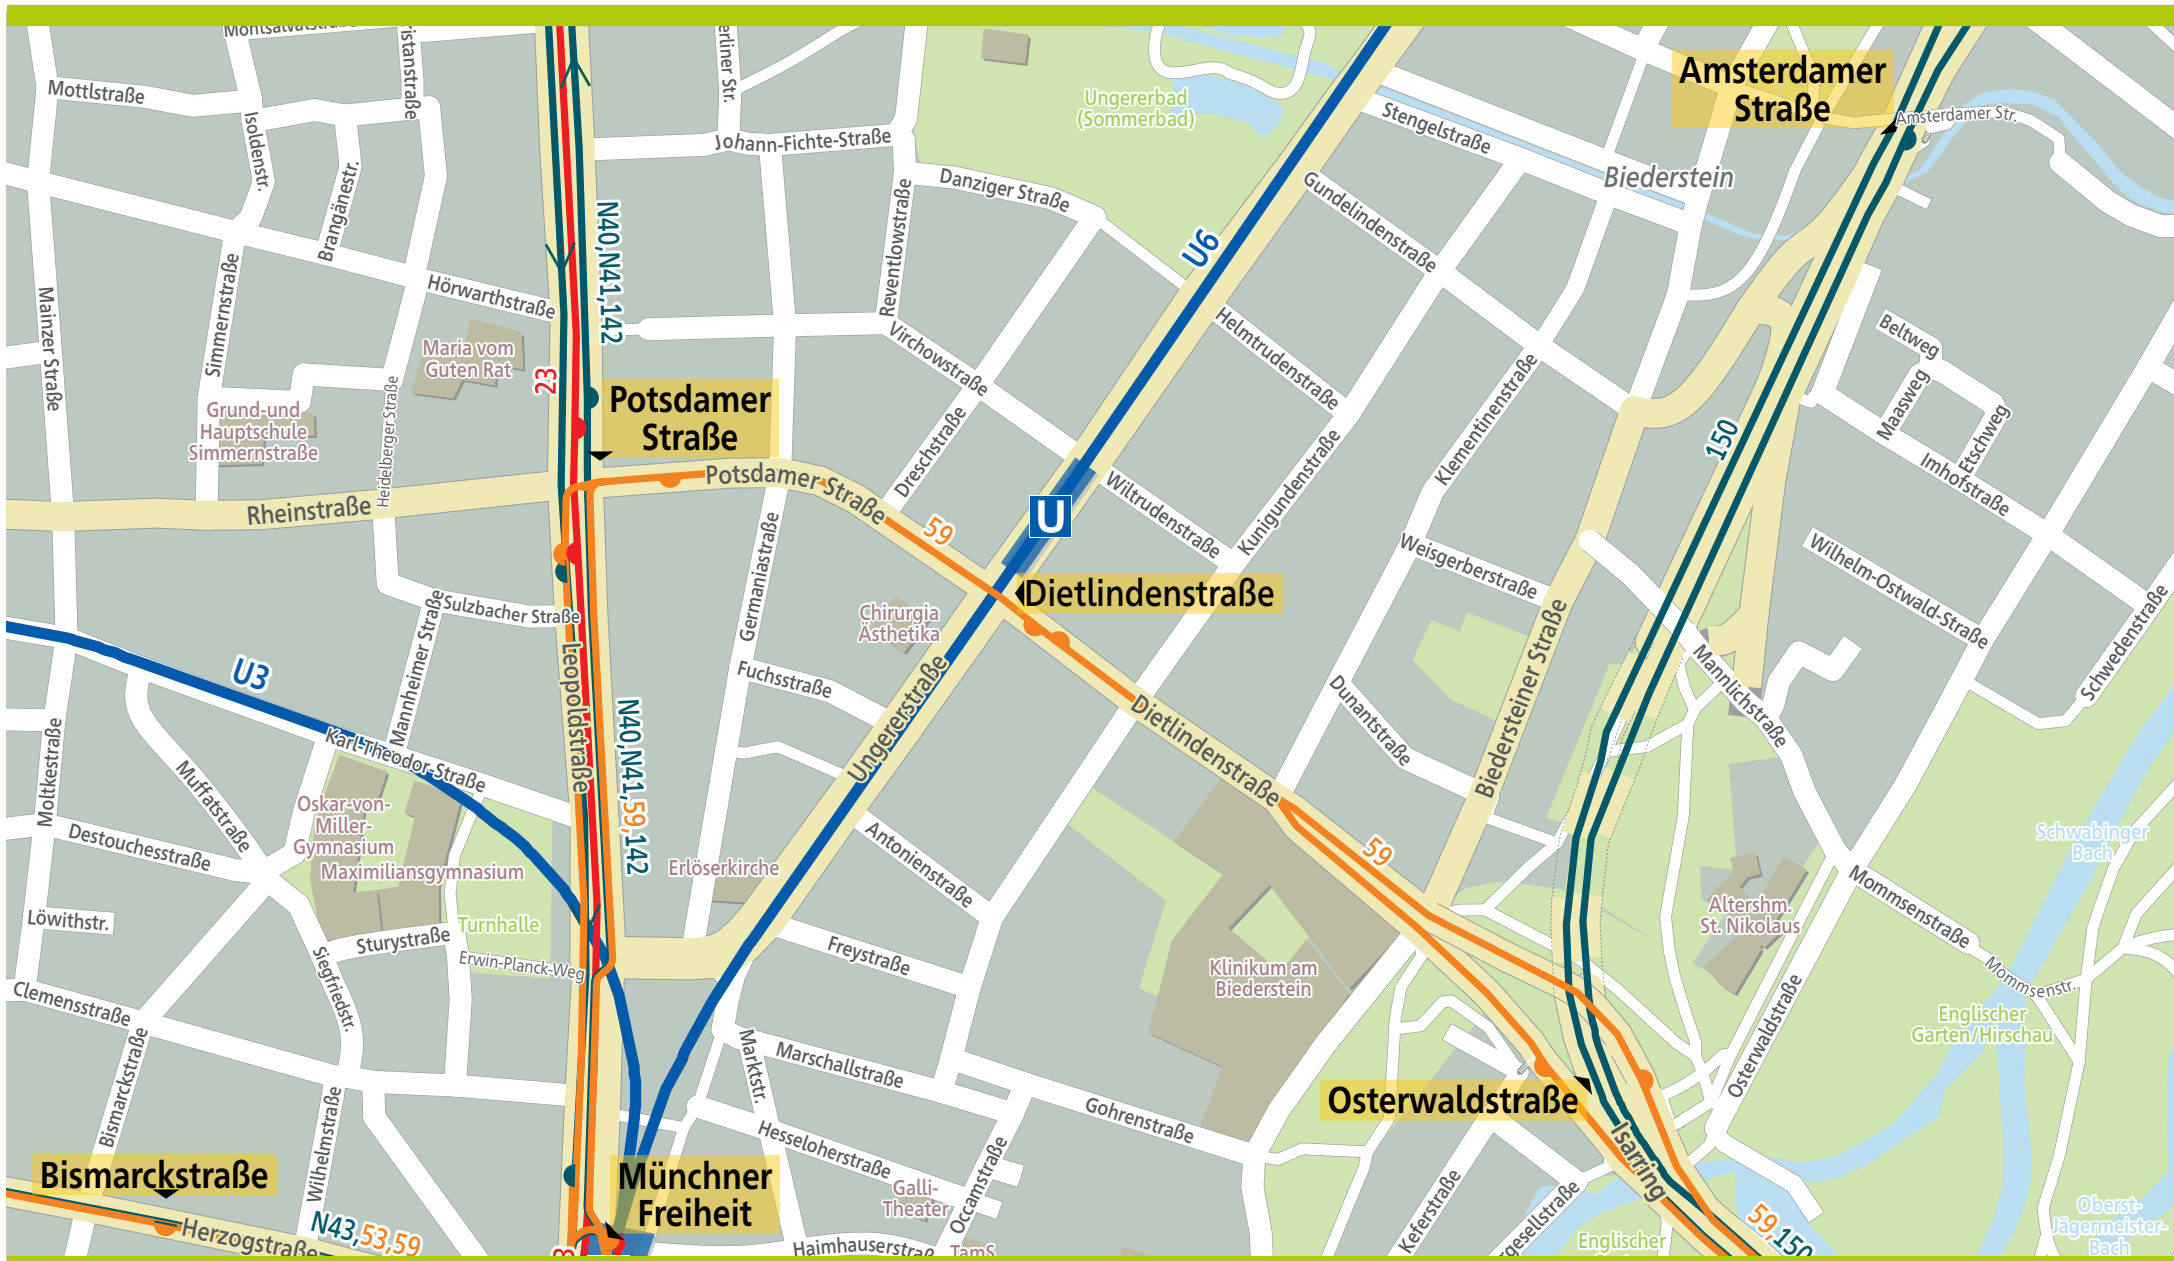

Orientierungsplan Dietlindenstraße

250 Meter 500 Meter 750 Meter 1.000 Meter