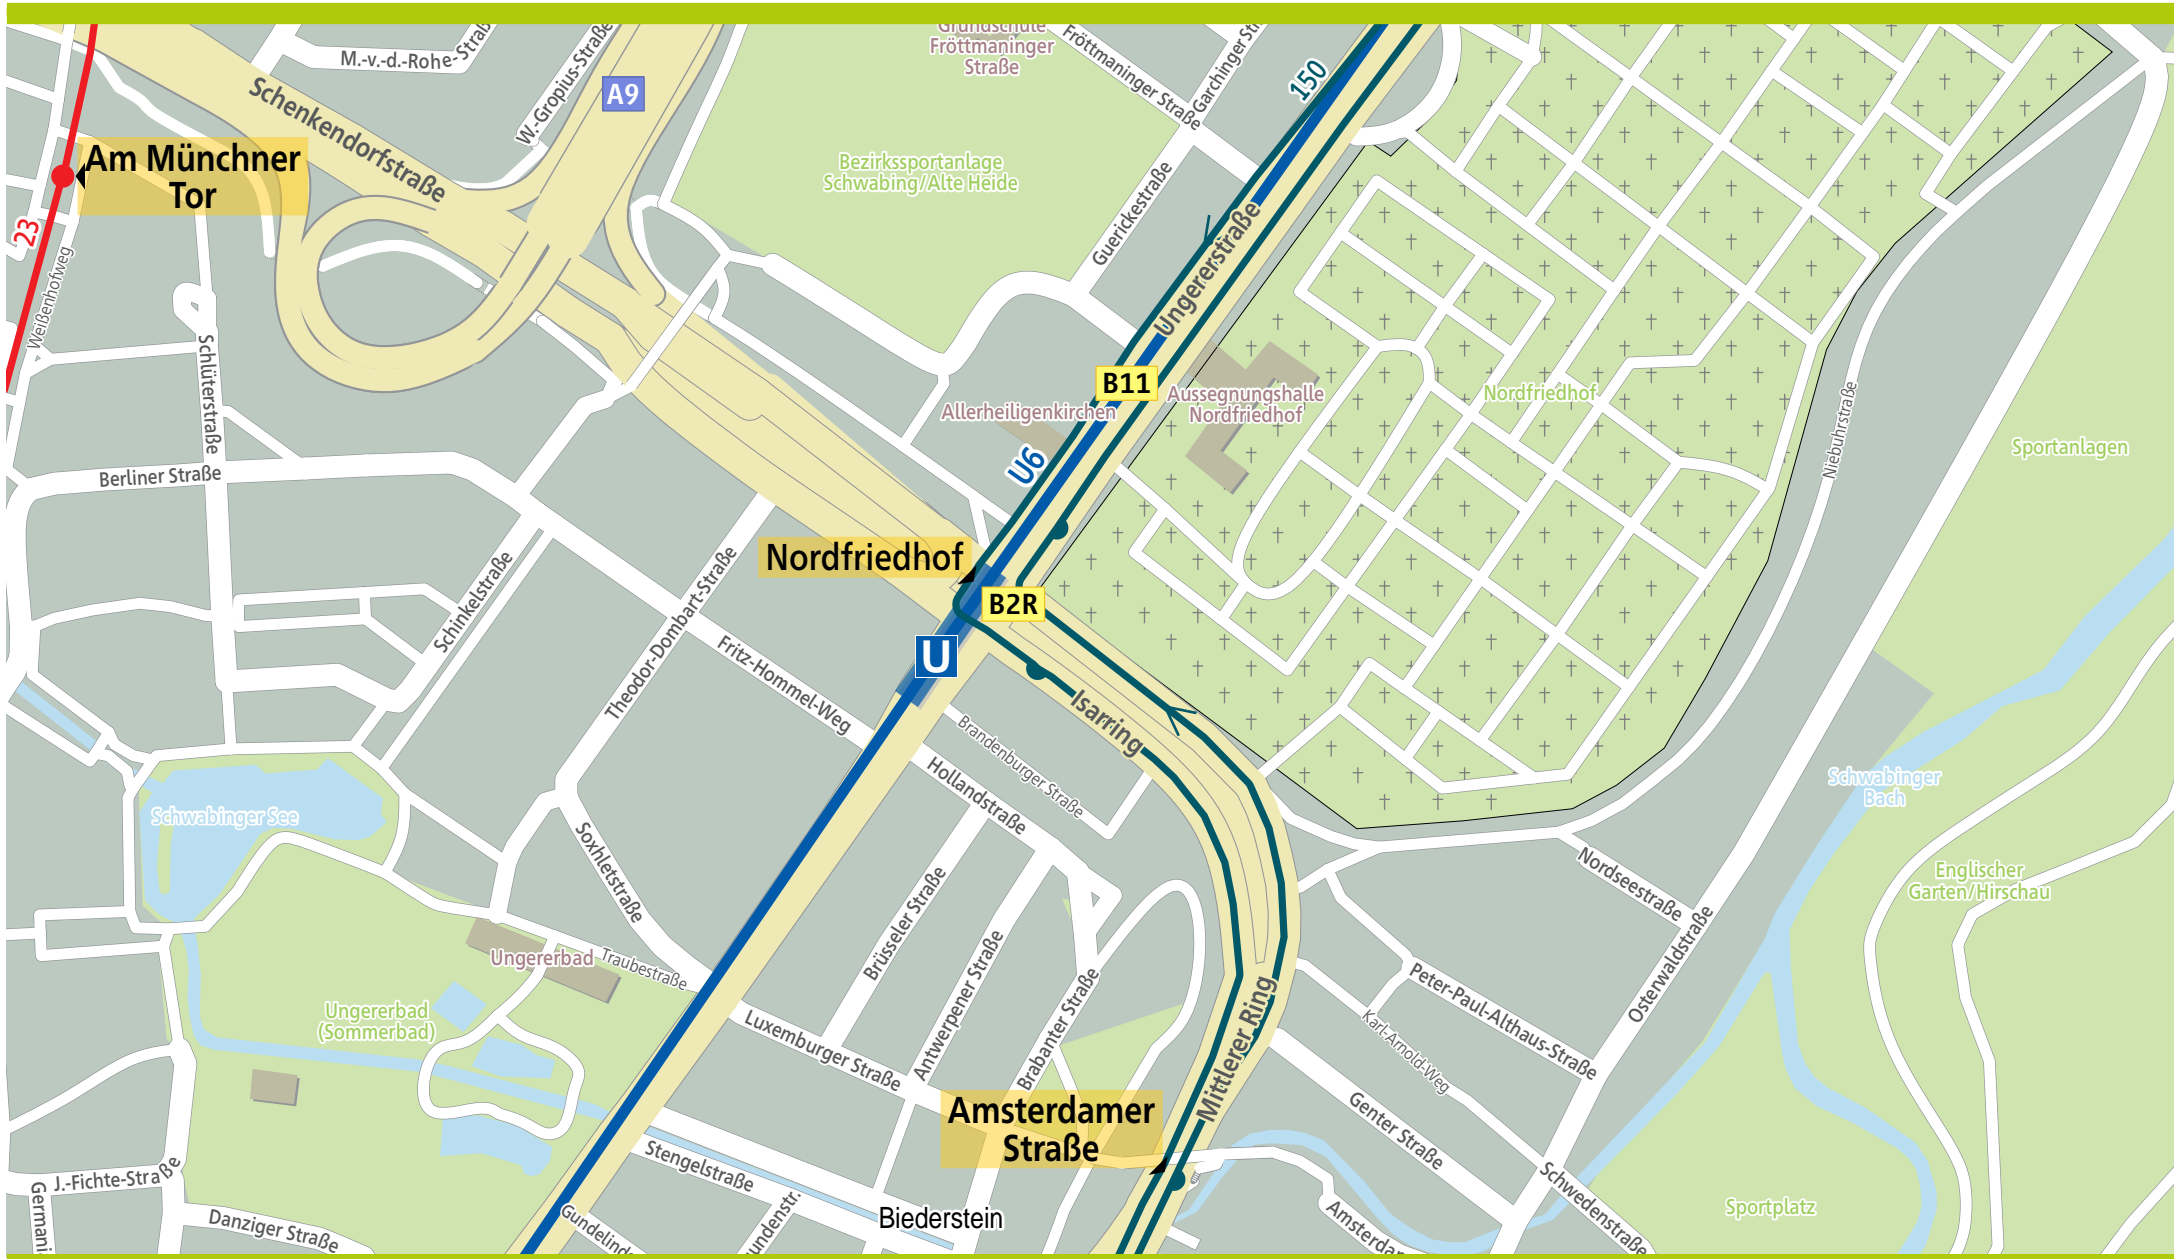

Orientierungsplan Nordfriedhof

250 Meter

500 Meter

750 Meter

1.000 Meter