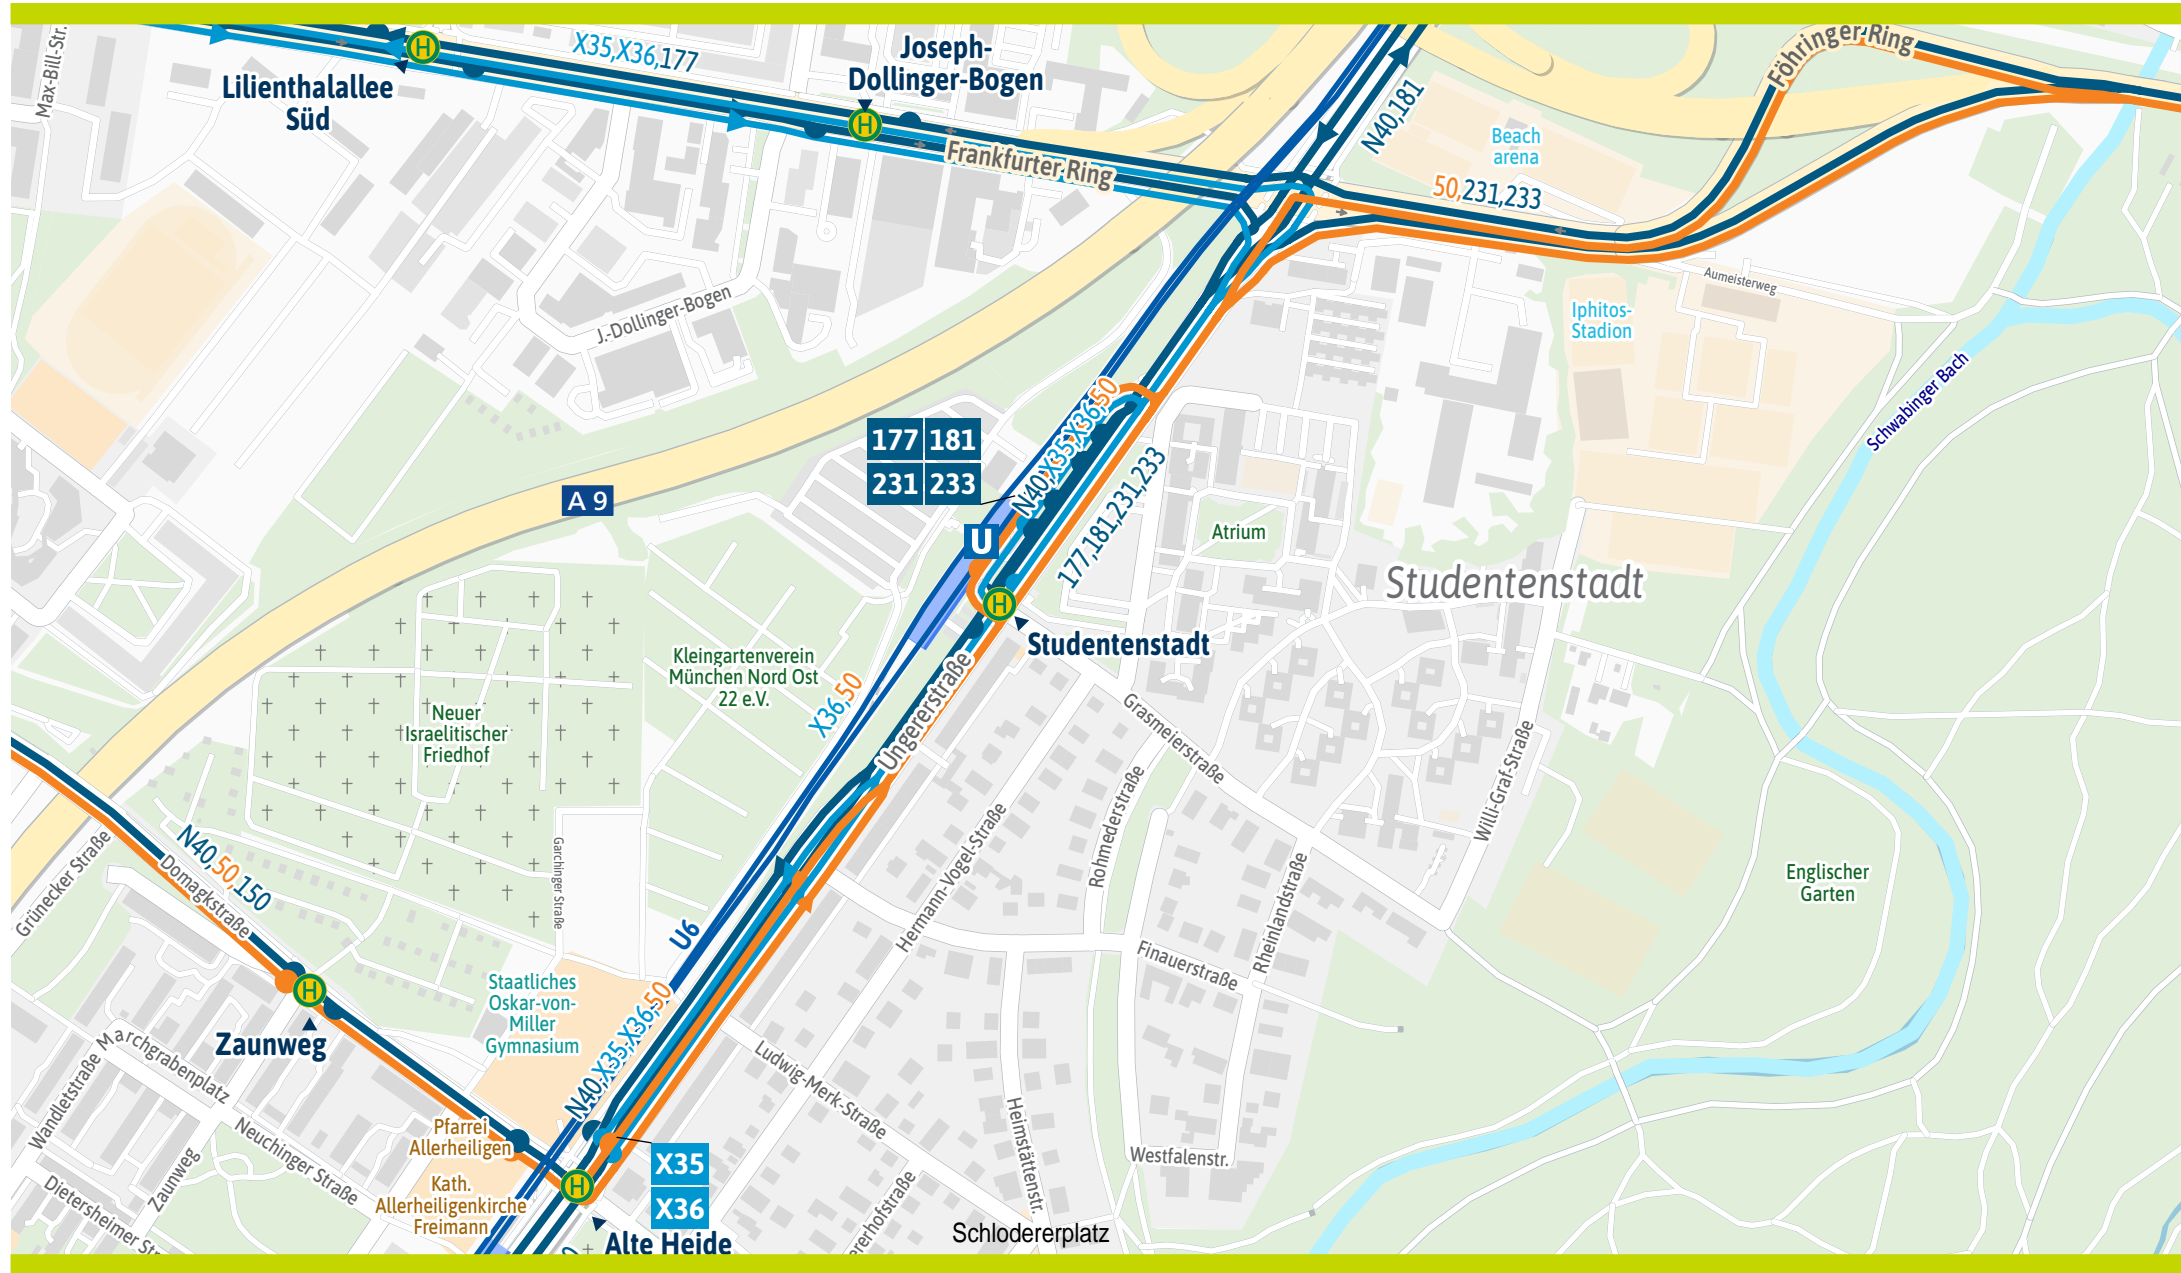

# Orientierungsplan Studentenstadt

250 m      500 m      750 m      1.000 m