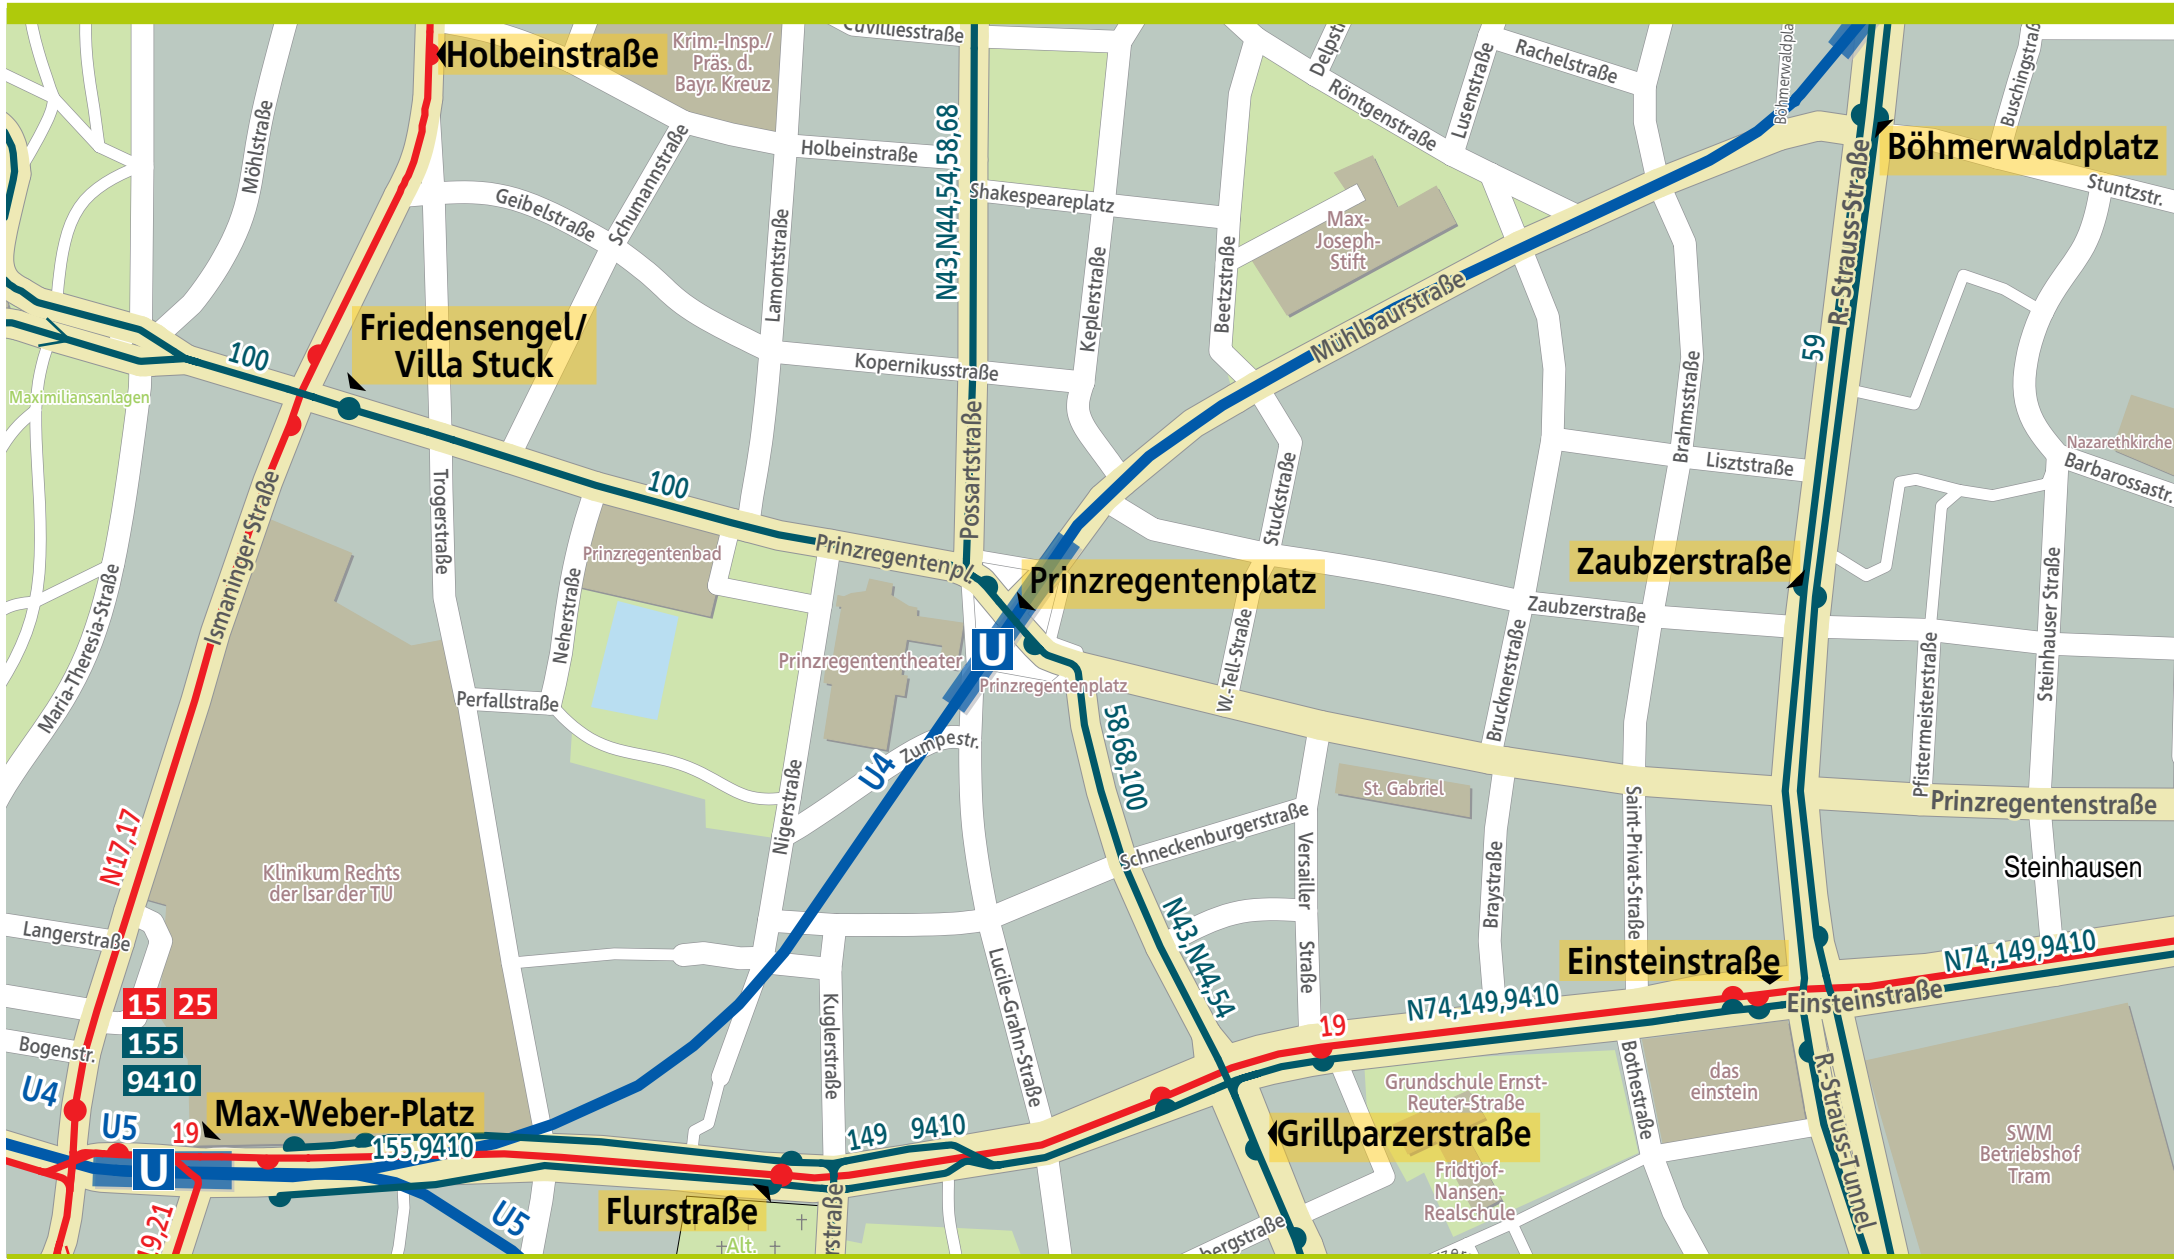

# Orientierungsplan Prinzregentenplatz

250 Meter      500 Meter      750 Meter      1.000 Meter