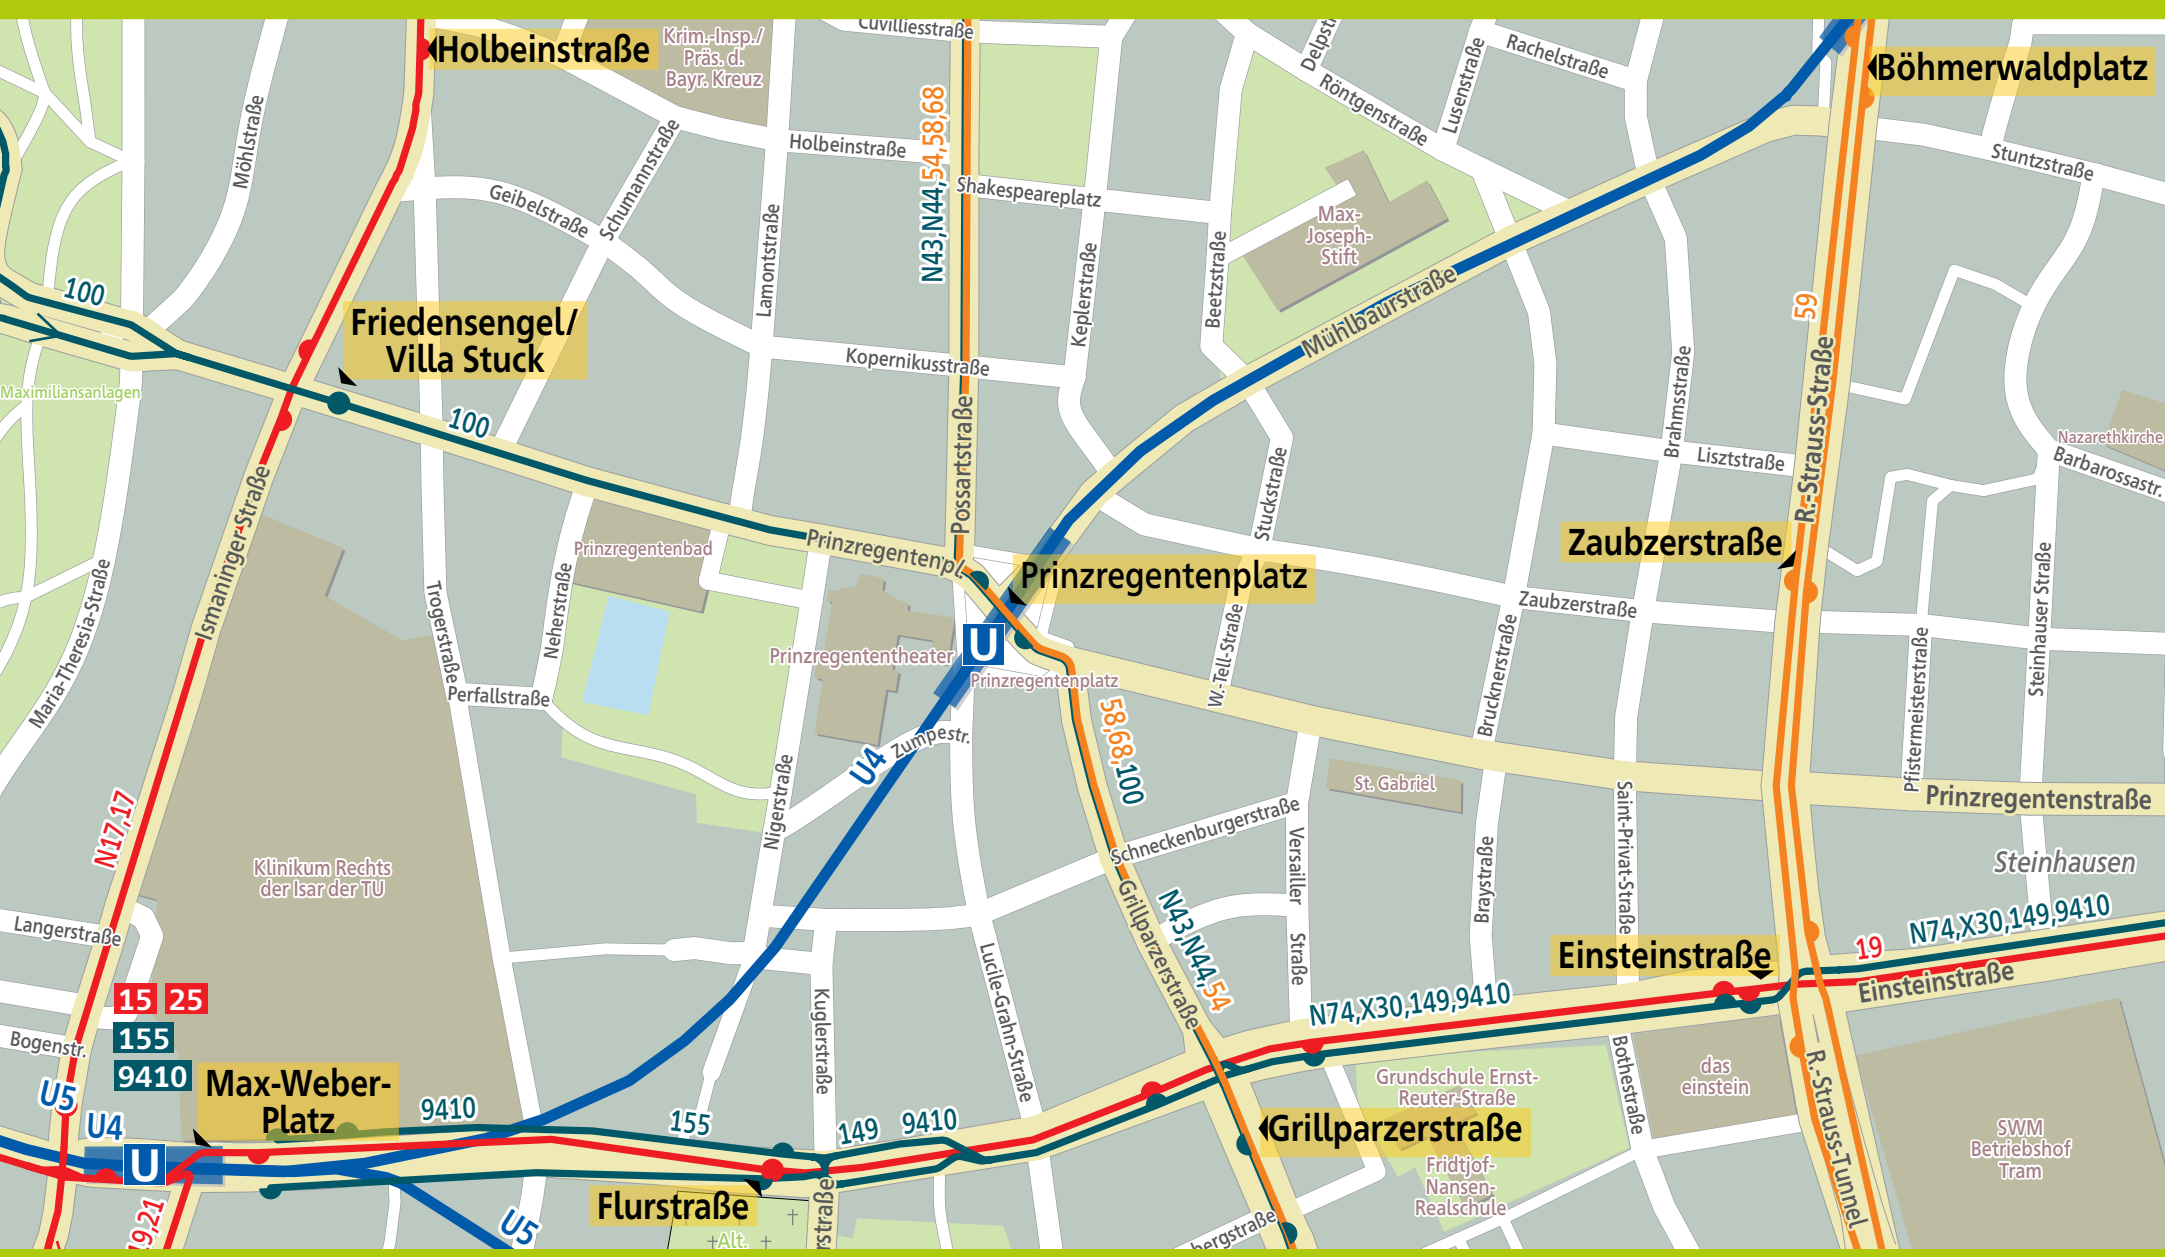

Orientierungsplan Prinzregentenplatz

250 Meter 500 Meter 750 Meter 1.000 Meter