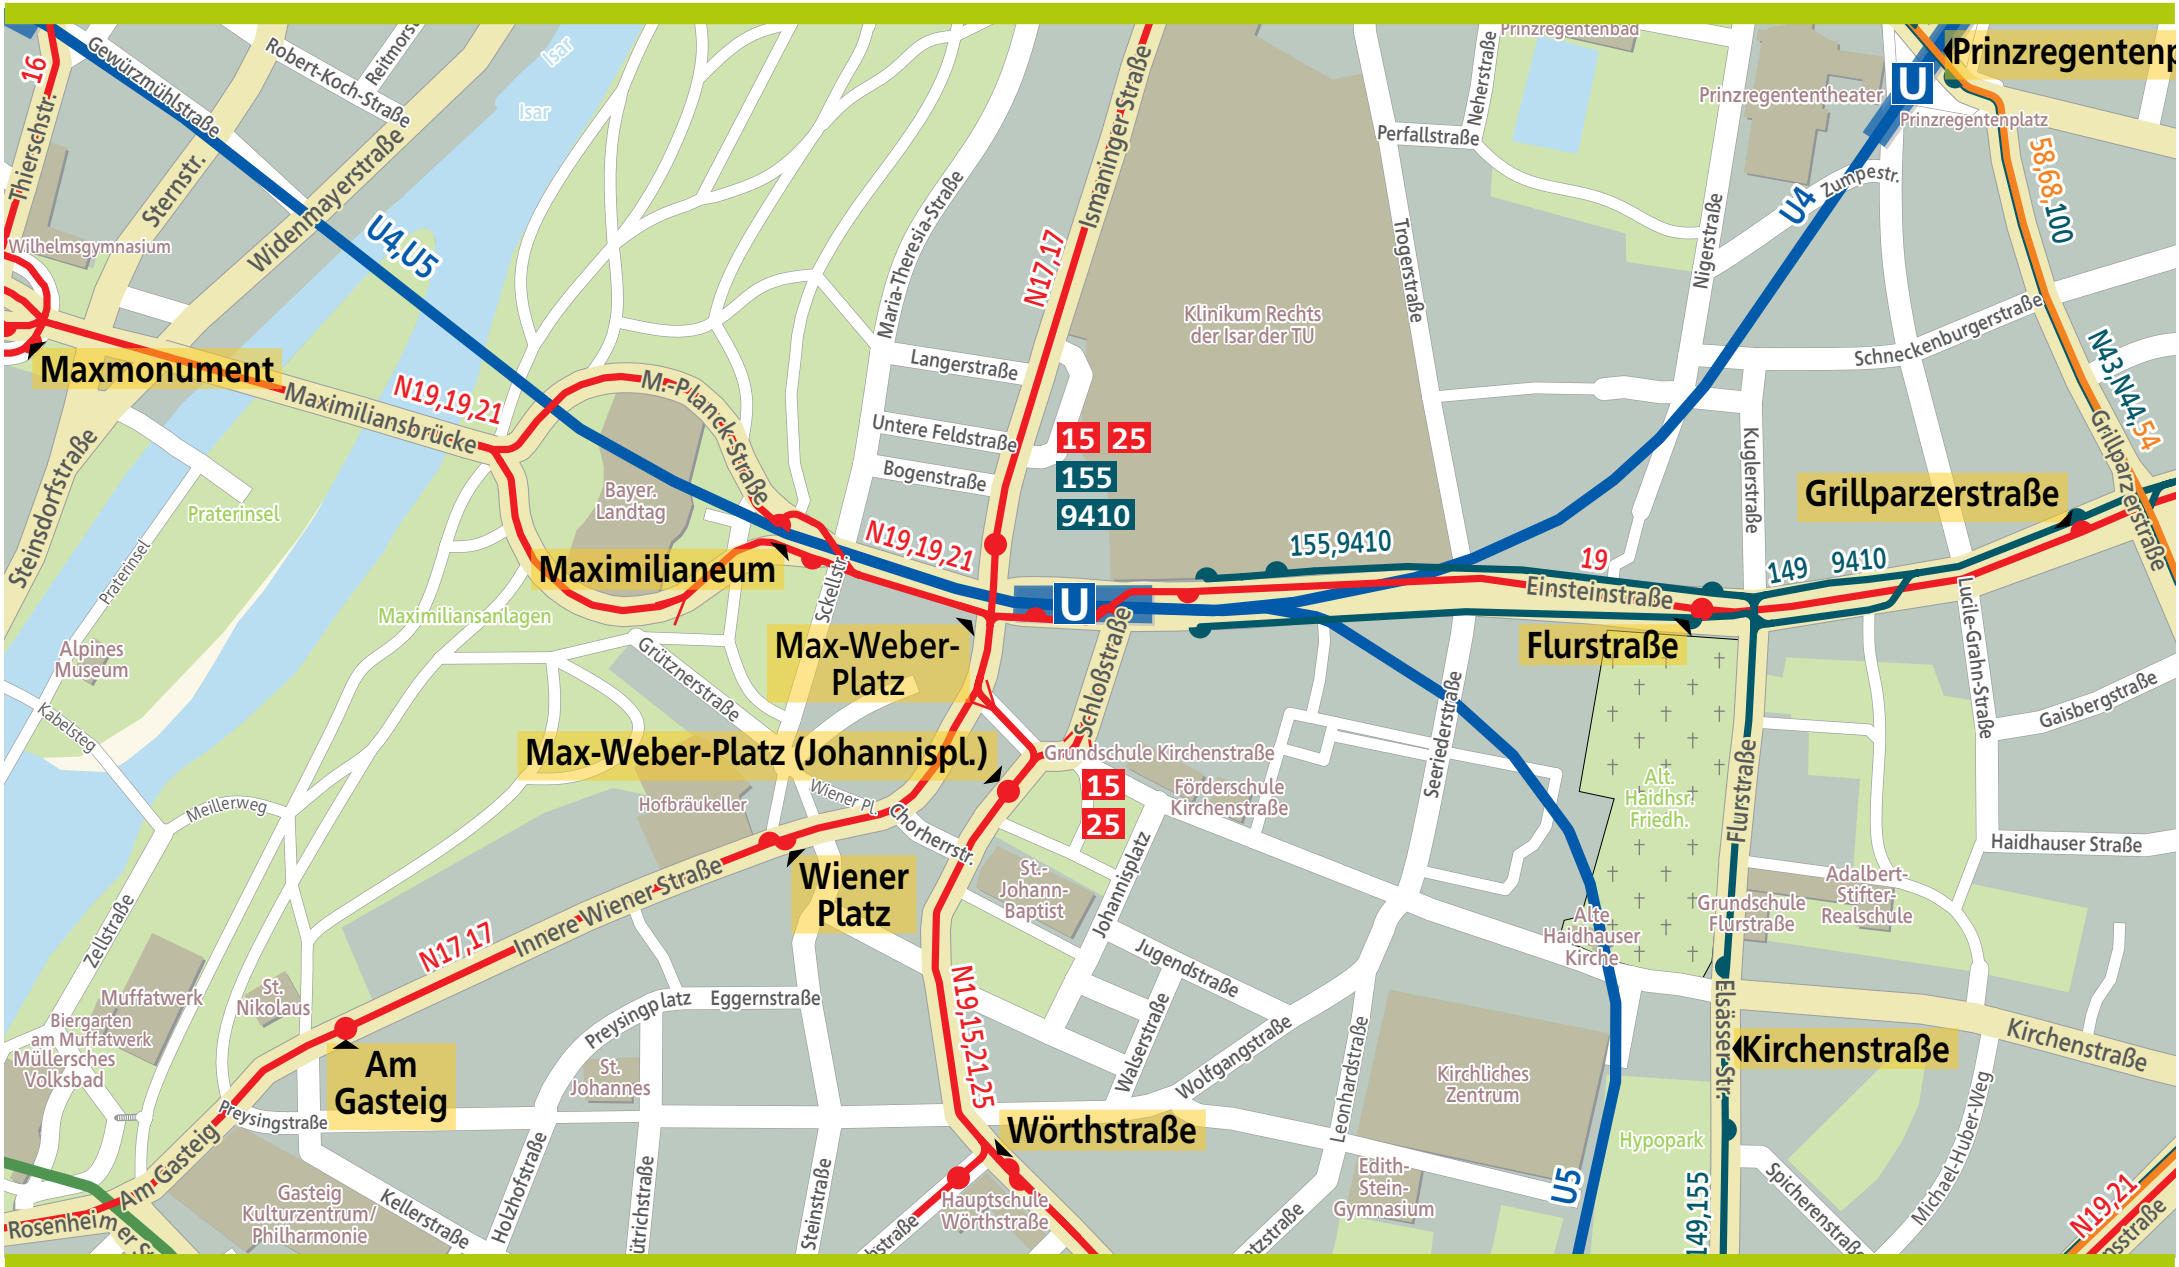

Orientierungsplan Max-Weber-Platz

250 Meter 500 Meter 750 Meter 1.000 Meter