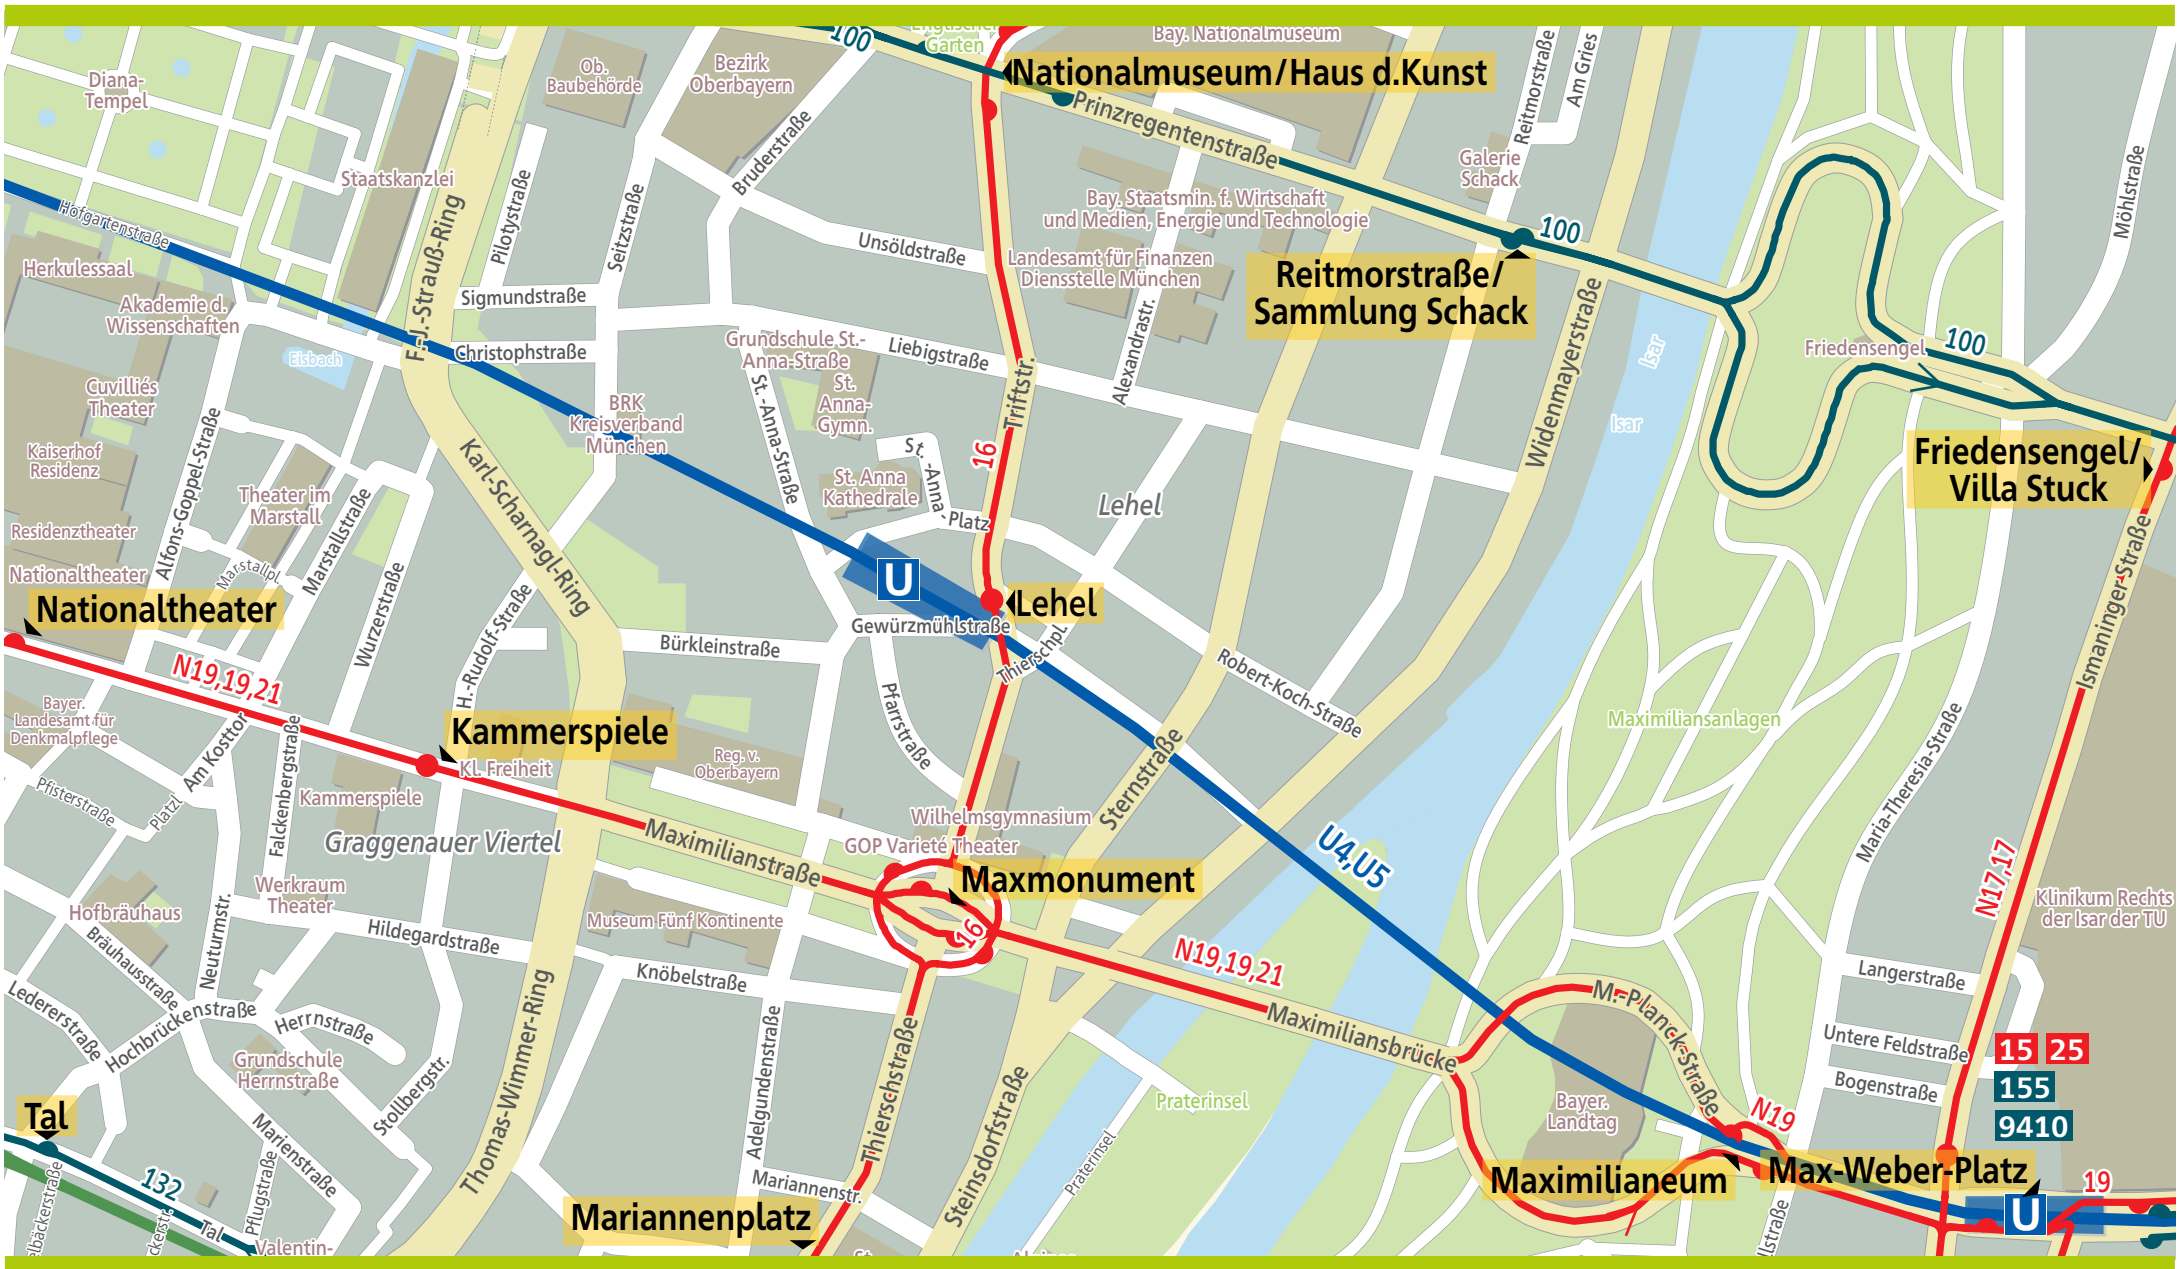

Orientierungsplan Lehel

250 Meter 500 Meter 750 Meter 1.000 Meter