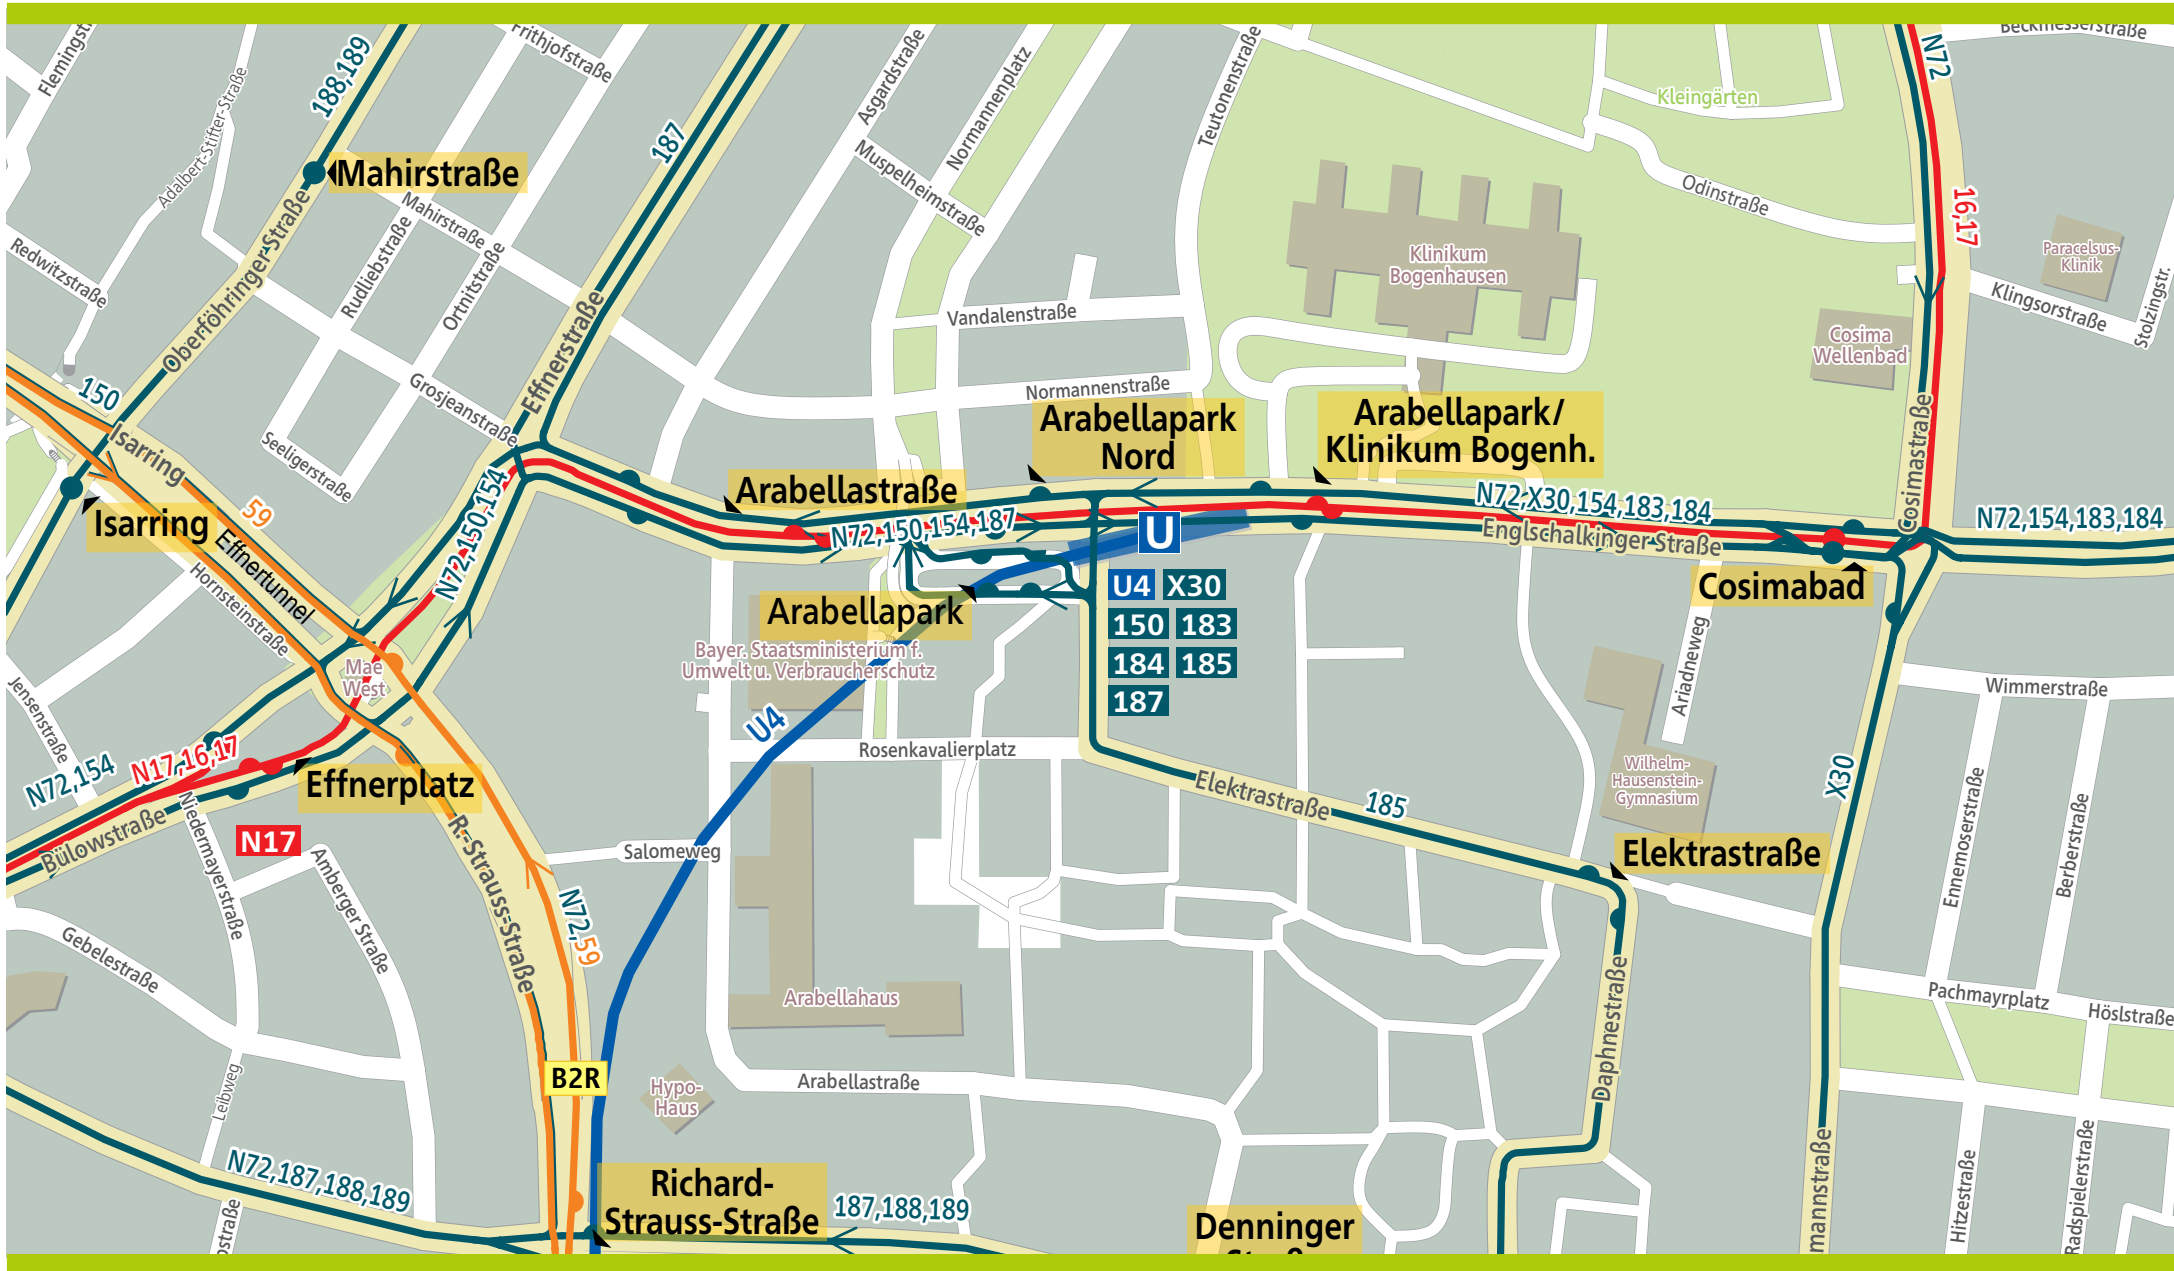

Orientierungsplan Arabellapark

250 Meter

500 Meter

750 Meter

1.000 Meter