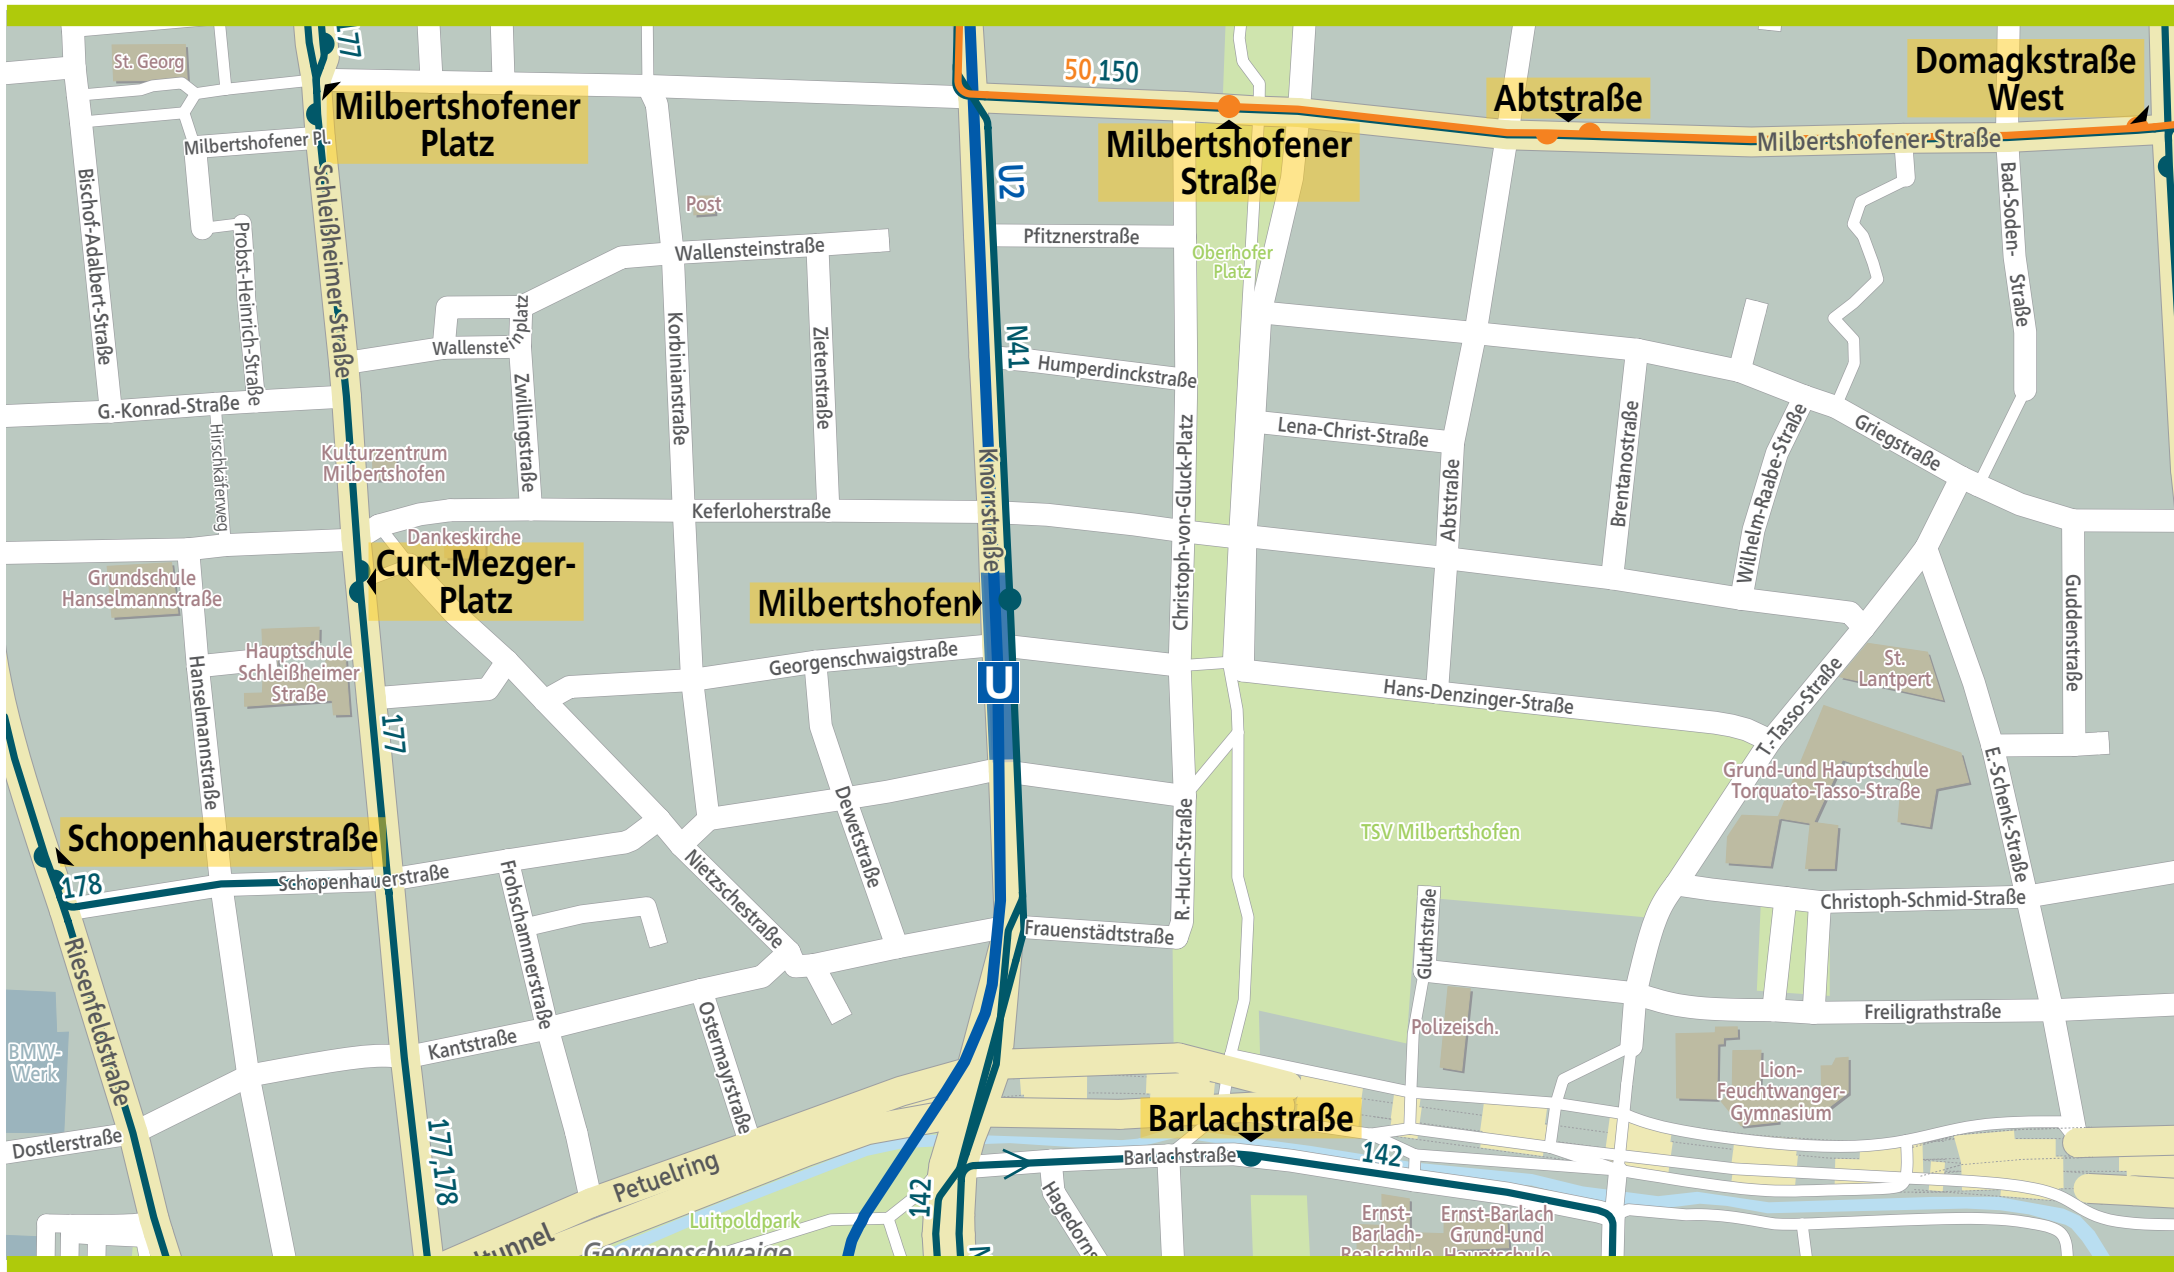

Orientierungsplan Milbertshofen

250 Meter 500 Meter 750 Meter 1.000 Meter