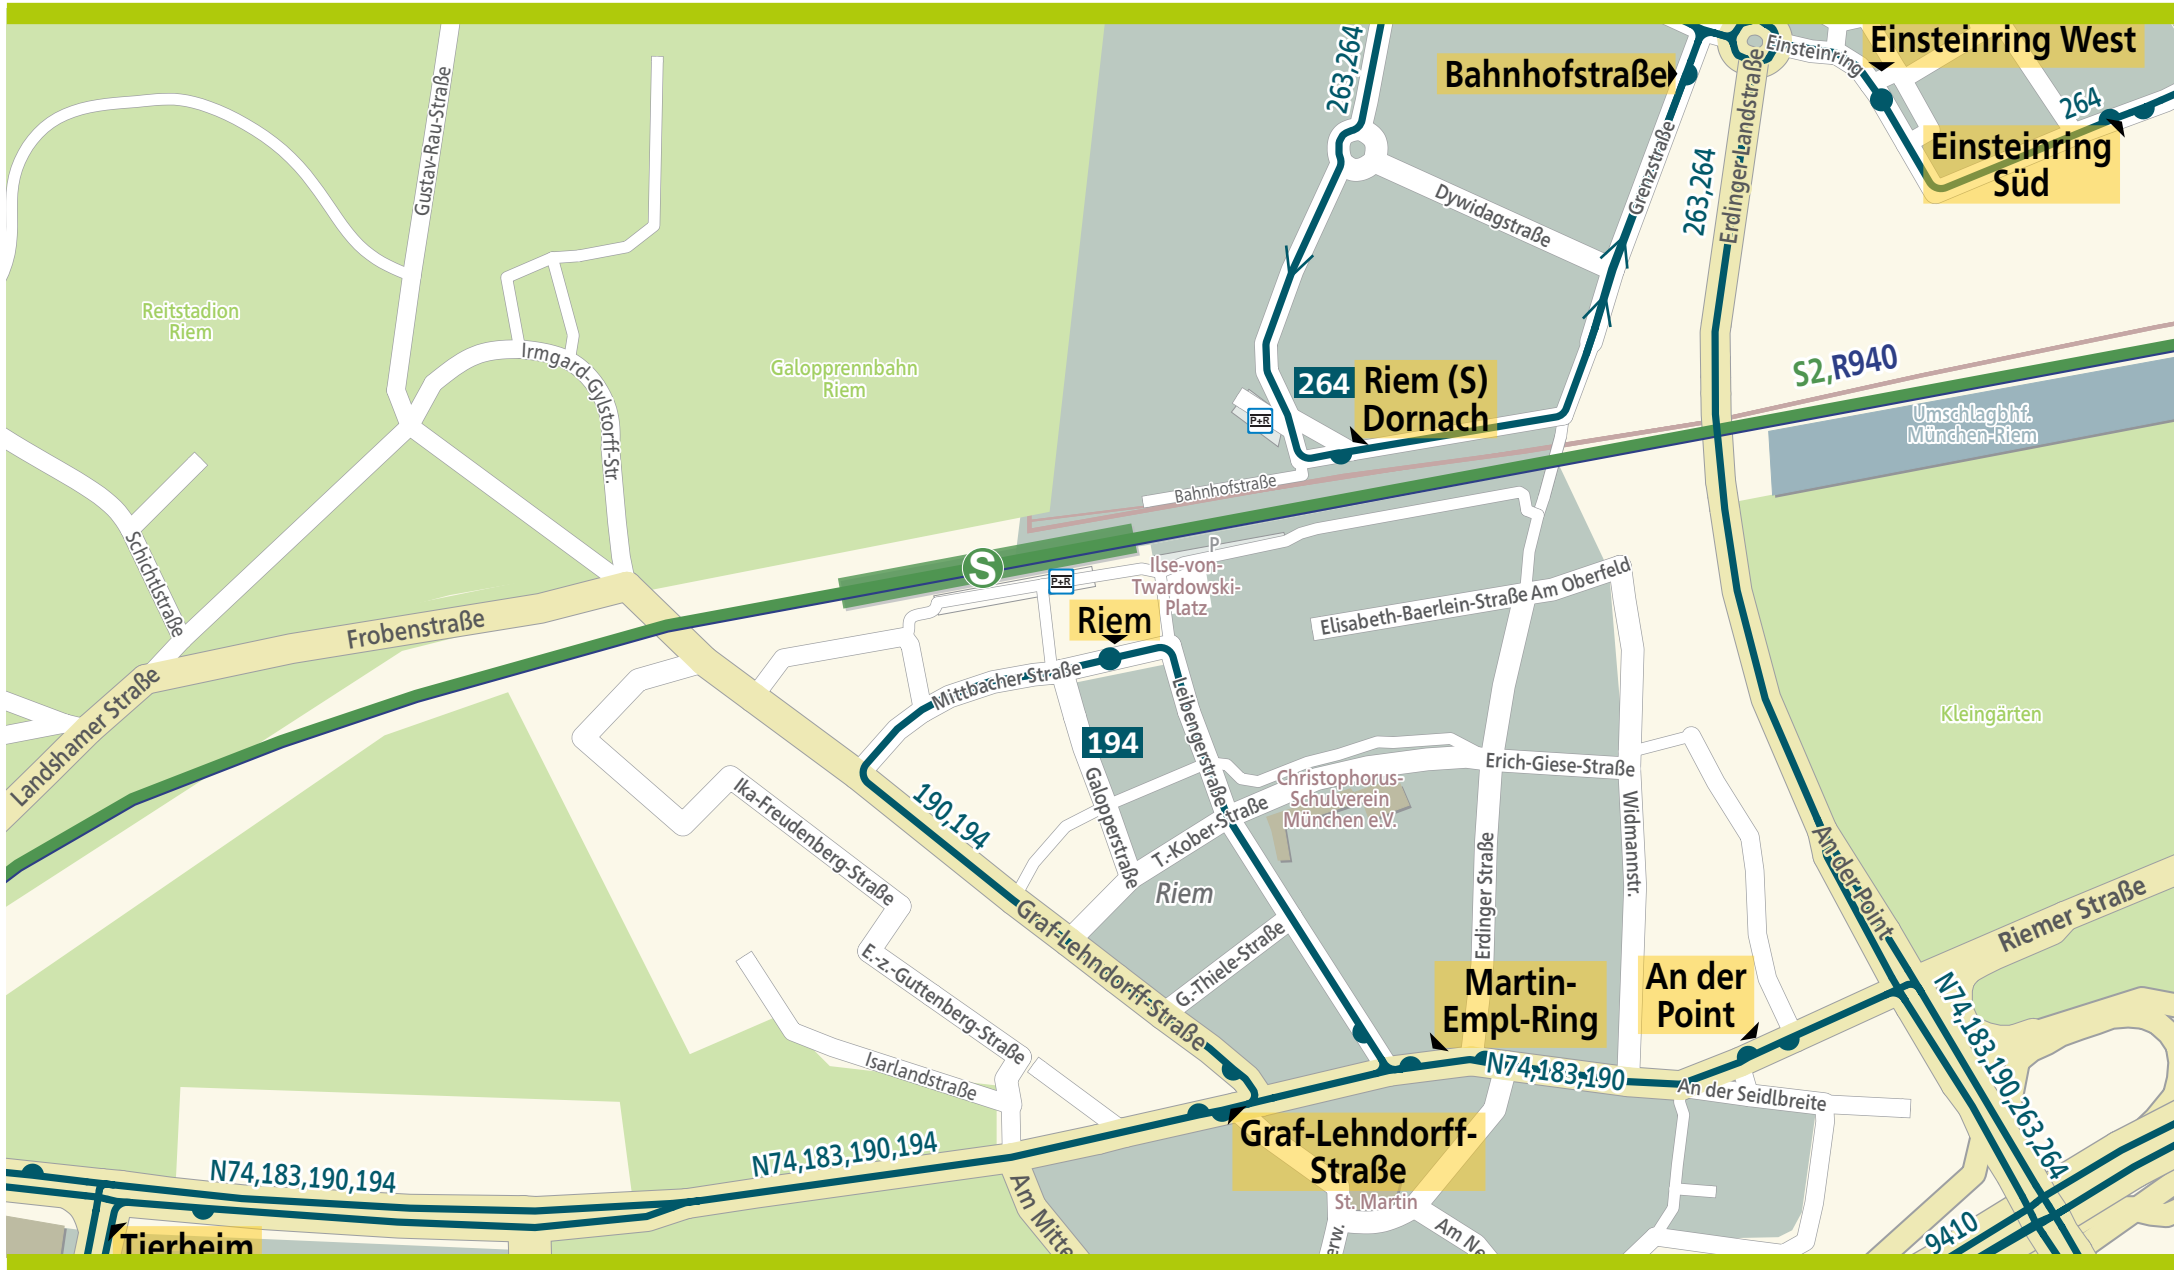

Orientierungsplan Riem

250 Meter

500 Meter

750 Meter

1.000 Meter