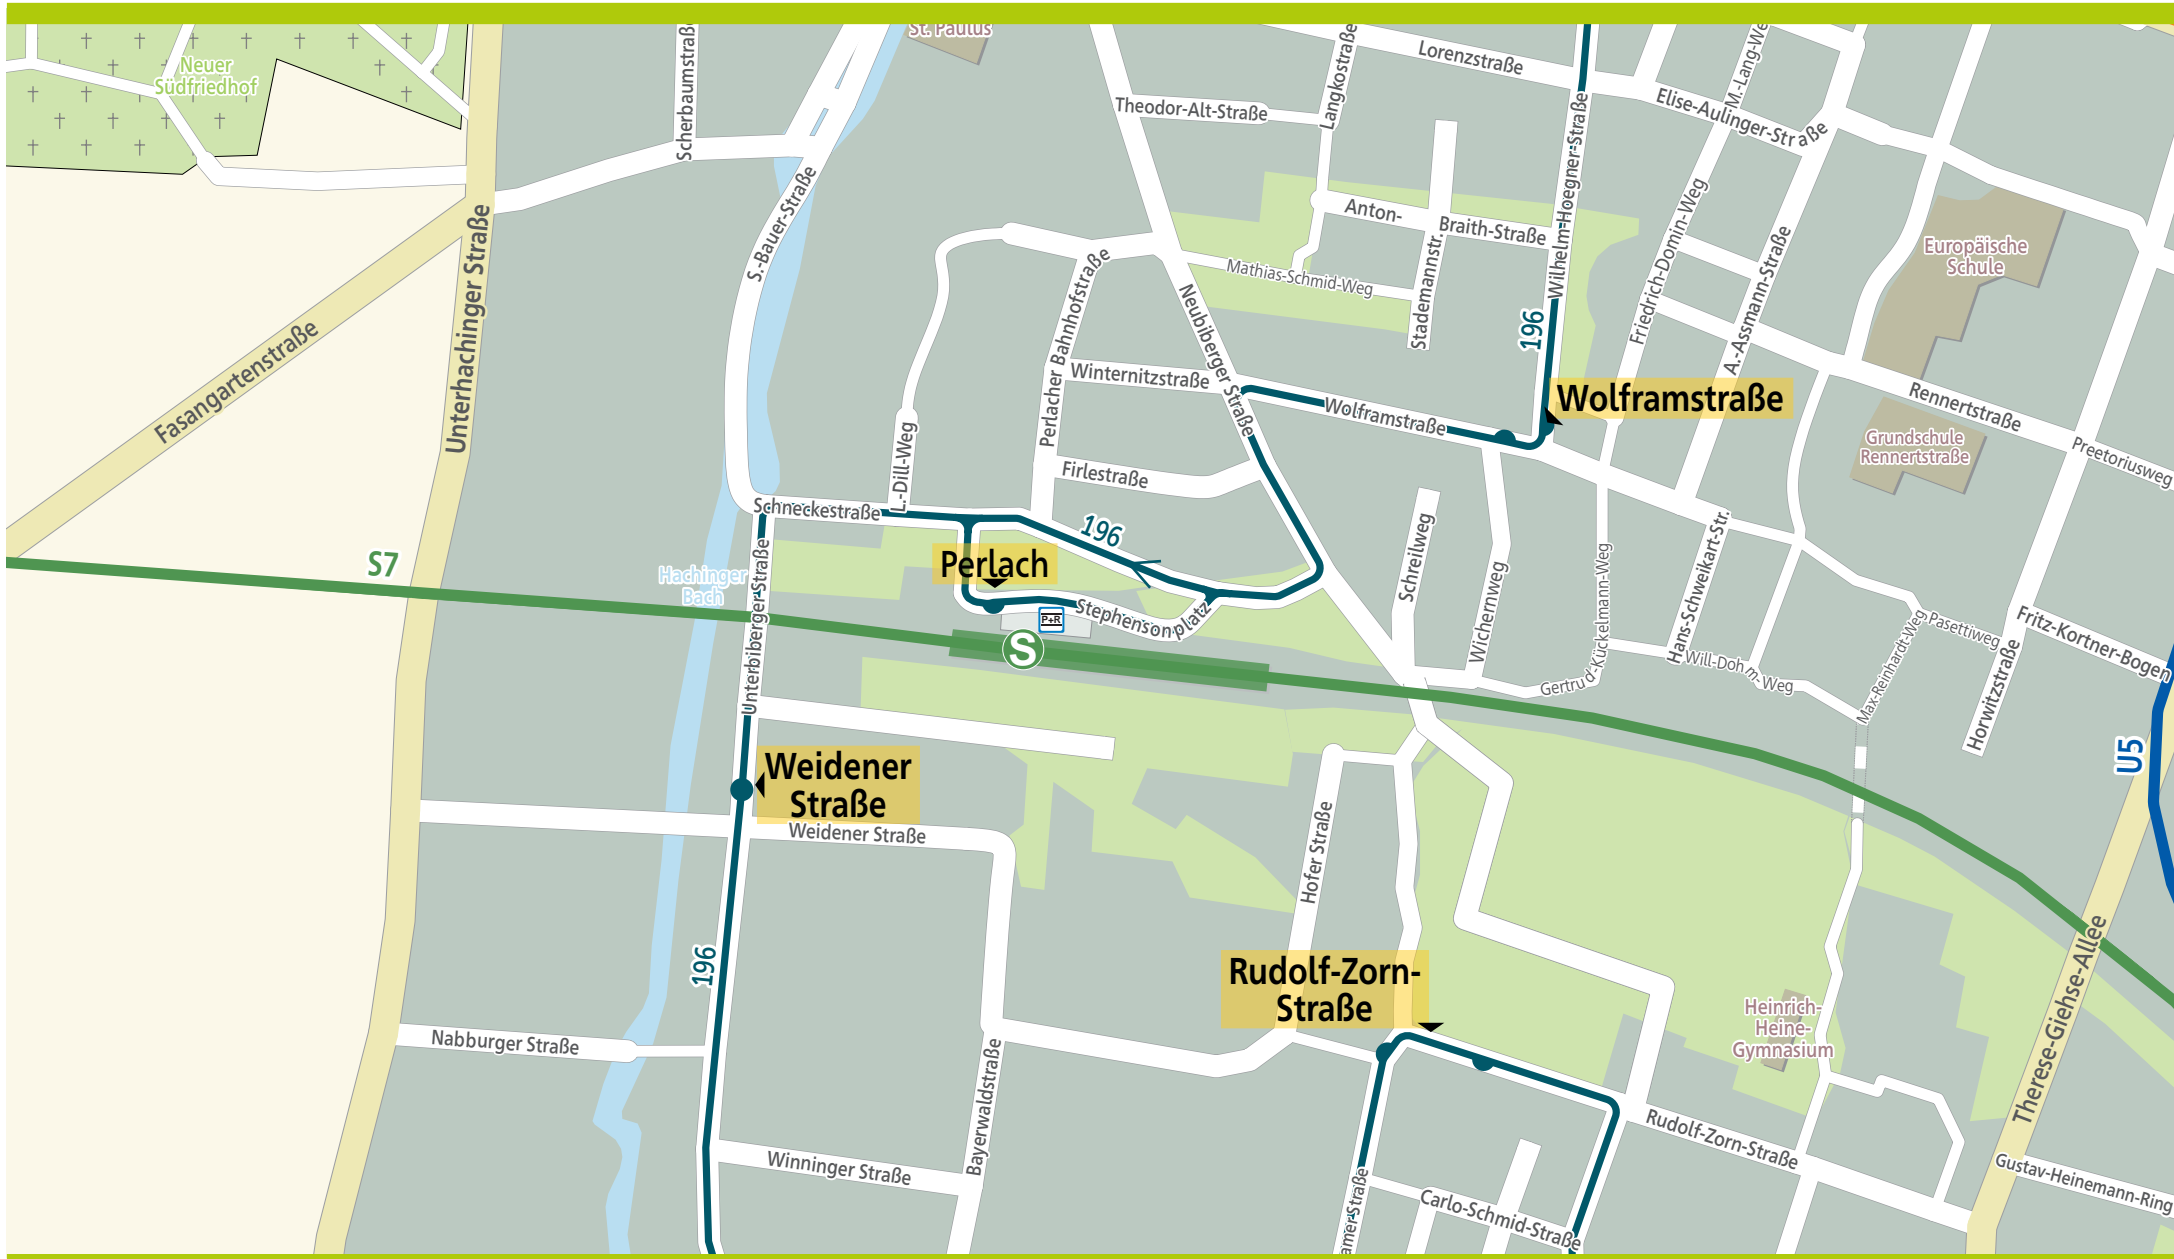

# Orientierungsplan Perlach

250 Meter

500 Meter

750 Meter

1.000 Meter