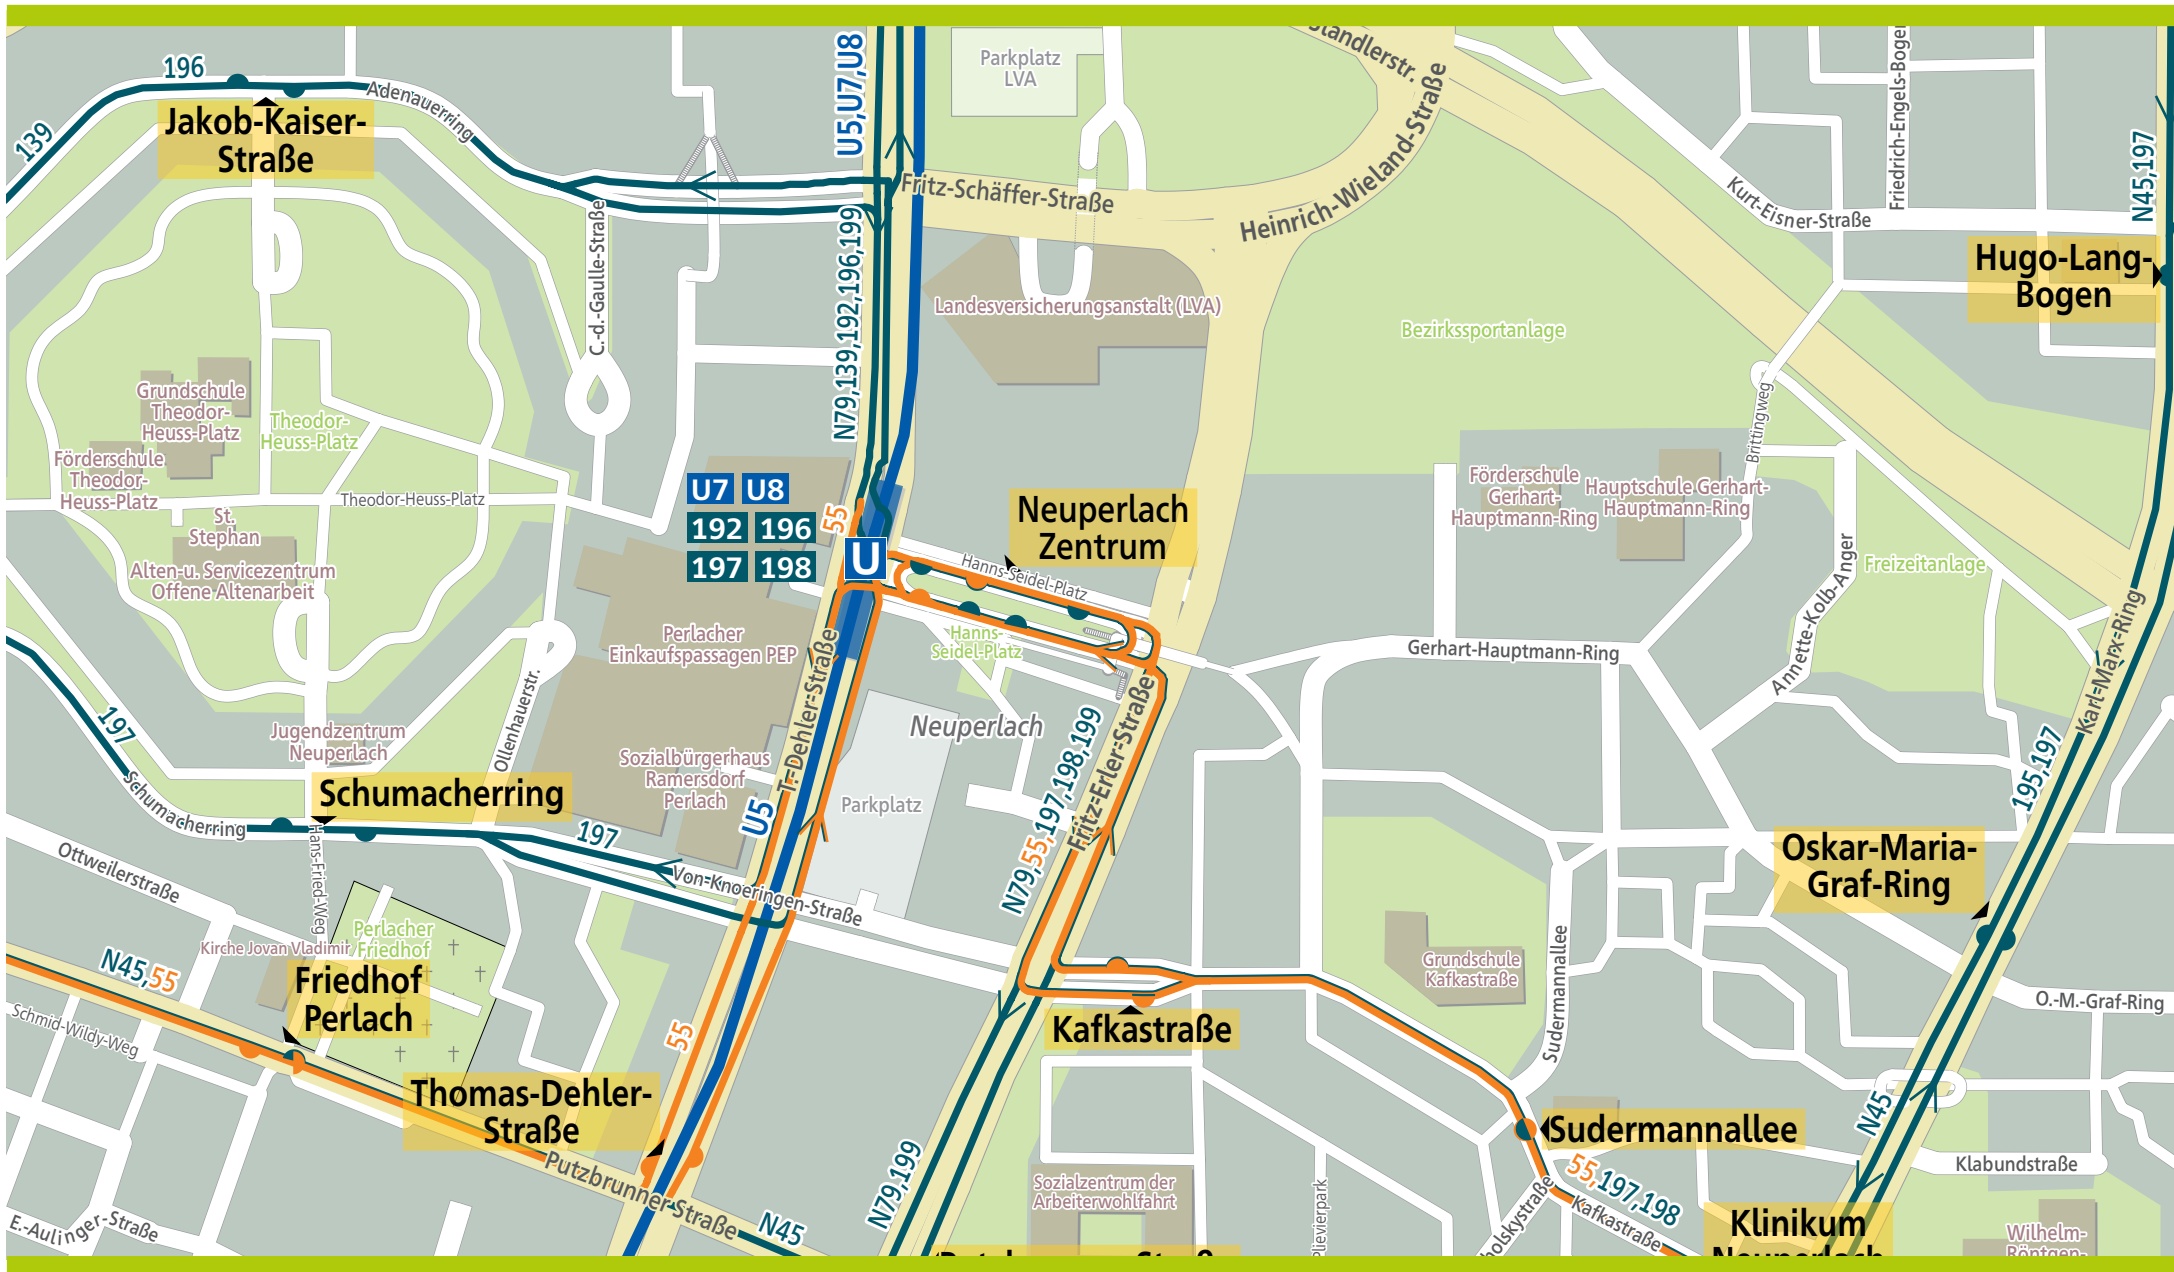

Orientierungsplan Neuperlach Zentrum

250 Meter 500 Meter 750 Meter 1.000 Meter